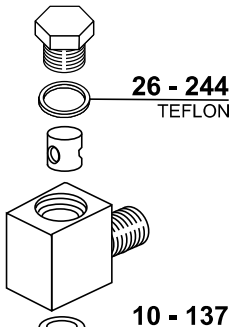

DOSAPLUS

DOMOBAR JUNIOR - DOMOBAR SUPER

- 26 - 072 1 GR. W. 1.800 V. 230
- 26 - 049 2 GR. W. 3.500 V. 230
- 26 - 050 3 GR. W. 4.000 V. 230

**26 - 269**  
DIGMESA

**18 - 105**  
MANOPOLA  
INTERRUTTORE

**18 - 103**  
INTERRUTTORE  
GENERALE

**36 - 010**  
DOSATURA  
MICROPROCESSORE 230VAC

**36 - 011**  
PULSANTIERA LED 5 TASTI

**36 - 012**  
PULSANTIERA 230V

**36 - 013**  
PULSANTIERA CENTRALINA  
1 GR. 230V

**36 - 014**  
PULSANTIERA 230V 6 TASTI

**36 - 015**  
CENTRALINA 220V

**36 - 016**  
DOSATURA 3D XLC  
3GRCT 340VAC

**36 - 017**  
PULSANTIERA 1LED 5 TASTI.

**36 - 018**  
DOSATURA  
MICROPROCESSORE  
3D 2GRC SILVER 230VAC

**36 - 019**  
DOSATURA  
MICROPROCESSORE  
3D 3GRC SILVER 230VAC

**36 - 020**  
SCHEDA INTERFACCIA DI-  
SPLAY LCD BLU VIVALDI