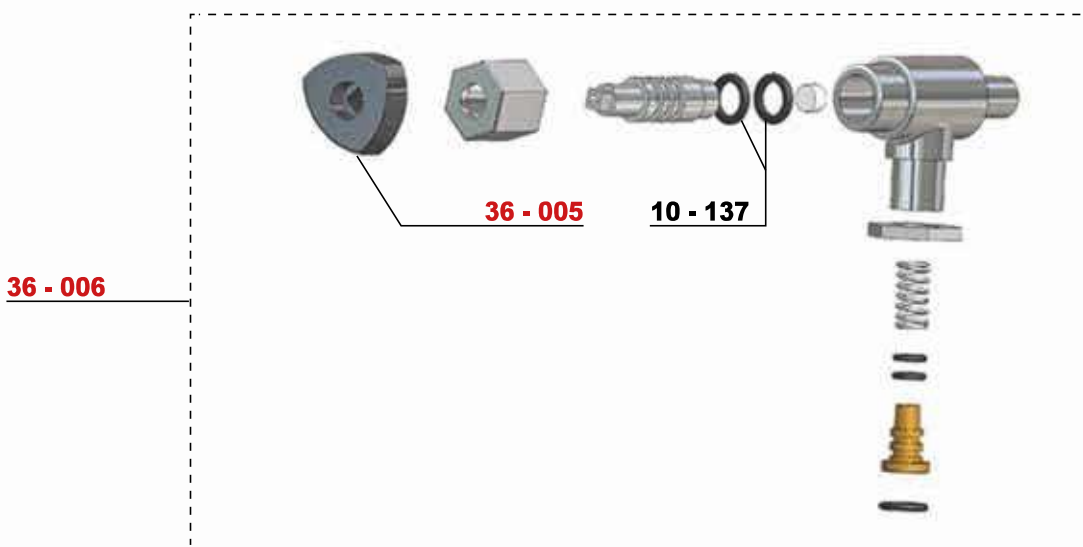

DOSAPLUS

DOMOBAR JUNIOR - DOMOBAR SUPER

- 26 - 072 1 GR. W. 1.800 V. 230
- 26 - 049 2 GR. W. 3.500 V. 230
- 26 - 050 3 GR. W. 4.000 V. 230

**26 - 269**  
DIGMESA

**18 - 105**  
MANOPOLA  
INTERRUTTORE

**18 - 103**  
INTERRUTTORE  
GENERALE

**36 - 015**  
CENTRALINA 220V

**36 - 016**  
DOSATURA 3D XLC  
3GRCT 340VAC

**36 - 017**  
PULSANTIERA 1LED 5 TASTI.

**36 - 018**  
DOSATURA  
MICROPROCESSORE  
3D 2GRC SILVER 230VAC

**36 - 019**  
DOSATURA  
MICROPROCESSORE  
3D 3GRC SILVER 230VAC

**36 - 020**  
SCHEDA INTERFACCIA DI-  
SPLAY LCD BLU VIVALDI