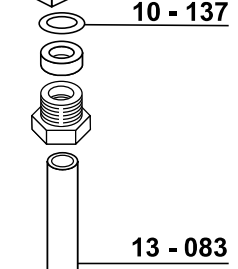

DOSAPLUS

DOMOBAR JUNIOR - DOMOBAR SUPER

- 26 - 072 1 GR. W. 1.800 V. 230
- 26 - 049 2 GR. W. 3.500 V. 230
- 26 - 050 3 GR. W. 4.000 V. 230

**26 - 269**  
DIGMESA

**18 - 105**  
MANOPOLA  
INTERRUTTORE

**18 - 103**  
INTERRUTTORE  
GENERALE

**36 - 010**  
DOSATURA  
MICROPROCESSORE 230VAC

**36 - 011**  
PULSANTIERA LED 5 TASTI

**36 - 012**  
PULSANTIERA 230V

**36 - 013**  
PULSANTIERA CENTRALINA  
1 GR. 230V

**36 - 014**  
PULSANTIERA 230V 6 TASTI

**36 - 015**  
CENTRALINA 220V

**36 - 016**  
DOSATURA 3D XLC  
3GRCT 340VAC

**36 - 017**  
PULSANTIERA 1LED 5 TASTI.

**36 - 018**  
DOSATURA  
MICROPROCESSORE  
3D 2GRC SILVER 230VAC

**36 - 019**  
DOSATURA  
MICROPROCESSORE  
3D 3GRC SILVER 230VAC

**36 - 020**  
SCHEDA INTERFACCIA DI-  
SPLAY LCD BLU VIVALDI