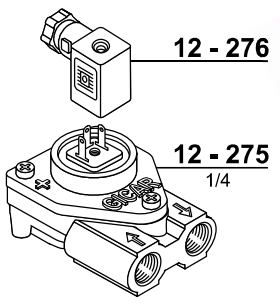

DOSAPLUS

DOMOBAR JUNIOR - DOMOBAR SUPER

- 26 - 072 1 GR. W. 1.800 V. 230
- 26 - 049 2 GR. W. 3.500 V. 230
- 26 - 050 3 GR. W. 4.000 V. 230

**26 - 269**  
DIGMESA

**18 - 105**  
MANOPOLA  
INTERRUTTORE

**18 - 103**  
INTERRUTTORE  
GENERALE

**36 - 010**  
DOSATURA  
MICROPROCESSORE 230VAC

**36 - 011**  
PULSANTIERA LED 5 TASTI

**36 - 012**  
PULSANTIERA 230V

**36 - 013**  
PULSANTIERA CENTRALINA  
1 GR. 230V

**36 - 014**  
PULSANTIERA 230V 6 TASTI

**36 - 020**  
SCHEDA INTERFACCIA DI-  
SPLAY LCD BLU VIVALDI