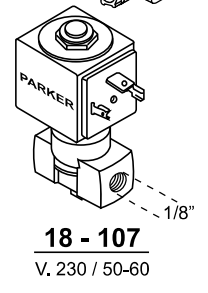

DOSAPLUS

DOMOBAR JUNIOR - DOMOBAR SUPER

- 26 - 072 1 GR. W. 1.800 V. 230
- 26 - 049 2 GR. W. 3.500 V. 230
- 26 - 050 3 GR. W. 4.000 V. 230

**26 - 269**  
DIGMESA

**18 - 105**  
MANOPOLA  
INTERRUTTORE

**18 - 103**  
INTERRUTTORE  
GENERALE