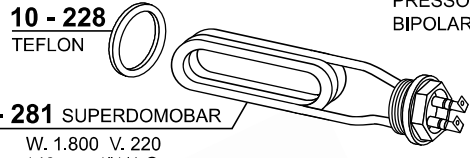

DOSAPLUS

DOMOBAR JUNIOR - DOMOBAR SUPER

- 26 - 072 1 GR. W. 1.800 V. 230
- 26 - 049 2 GR. W. 3.500 V. 230
- 26 - 050 3 GR. W. 4.000 V. 230

**26 - 269**  
DIGMESA

**18 - 105**  
MANOPOLA  
INTERRUTTORE

**18 - 103**  
INTERRUTTORE  
GENERALE