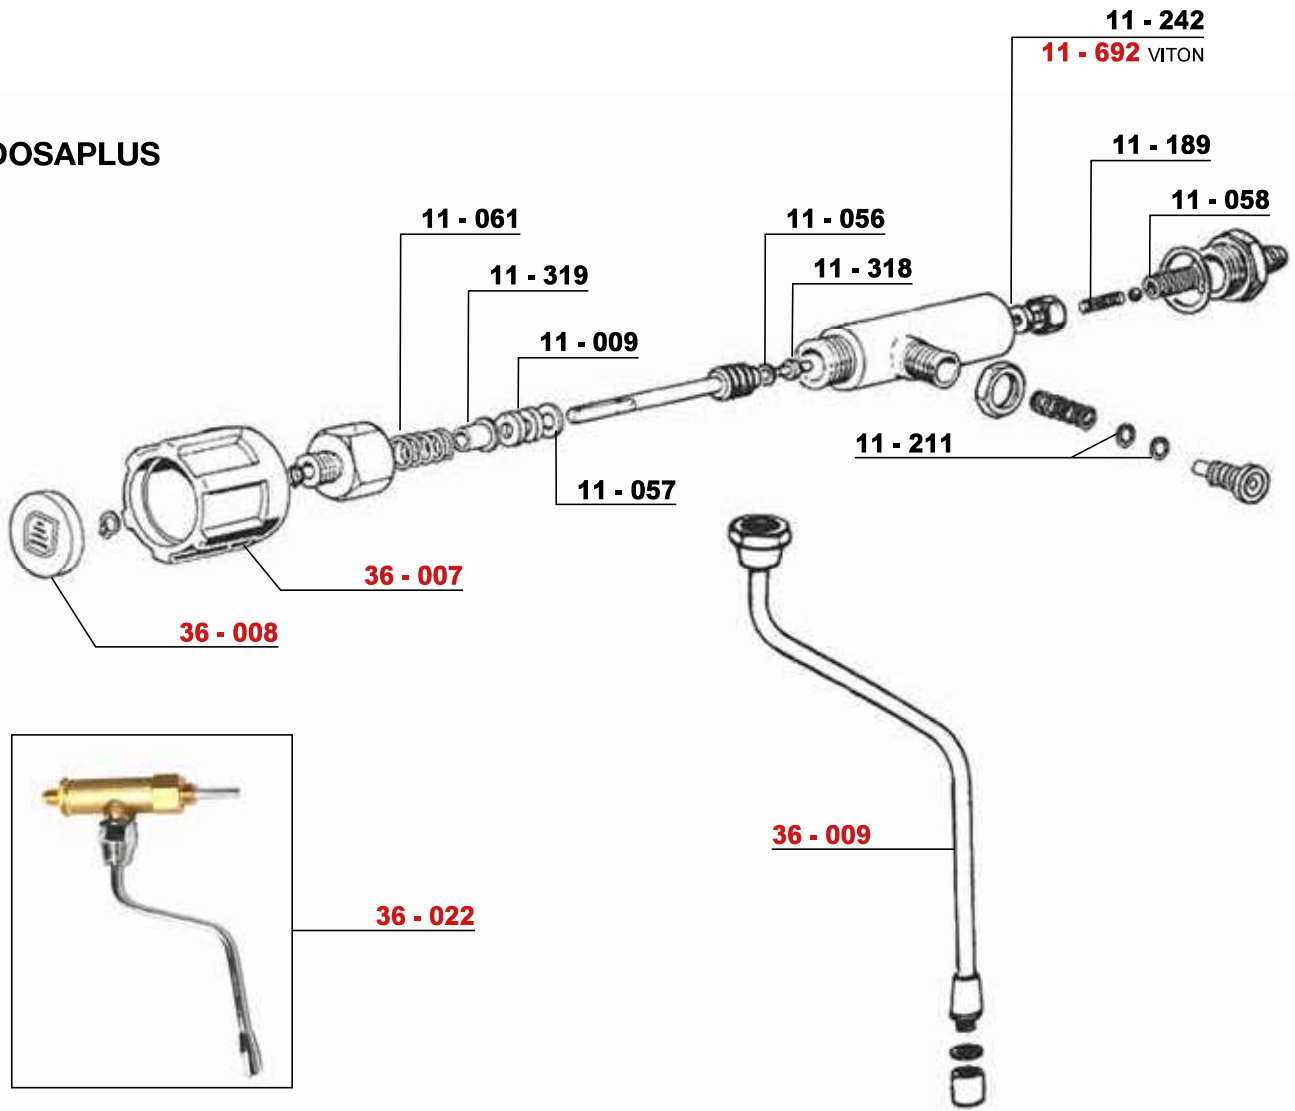

DOSAPLUS

DOMOBAR JUNIOR - DOMOBAR SUPER

- 26 - 072 1 GR. W. 1.800 V. 230
- 26 - 049 2 GR. W. 3.500 V. 230
- 26 - 050 3 GR. W. 4.000 V. 230

**26 - 269**  
DIGMESA

**18 - 105**  
MANOPOLA  
INTERRUTTORE

**18 - 103**  
INTERRUTTORE  
GENERALE

**36 - 010**  
DOSATURA  
MICROPROCESSORE 230VAC

**36 - 011**  
PULSANTIERA LED 5 TASTI

**36 - 012**  
PULSANTIERA 230V

**36 - 013**  
PULSANTIERA CENTRALINA  
1 GR. 230V

**36 - 014**  
PULSANTIERA 230V 6 TASTI

**36 - 015**  
CENTRALINA 220V

**36 - 016**  
DOSATURA 3D XLC  
3GRCT 340VAC

**36 - 017**  
PULSANTIERA 1LED 5 TASTI.

**36 - 018**  
DOSATURA  
MICROPROCESSORE  
3D 2GRC SILVER 230VAC

**36 - 019**  
DOSATURA  
MICROPROCESSORE  
3D 3GRC SILVER 230VAC

**36 - 020**  
SCHEDA INTERFACCIA DI-  
SPLAY LCD BLU VIVALDI