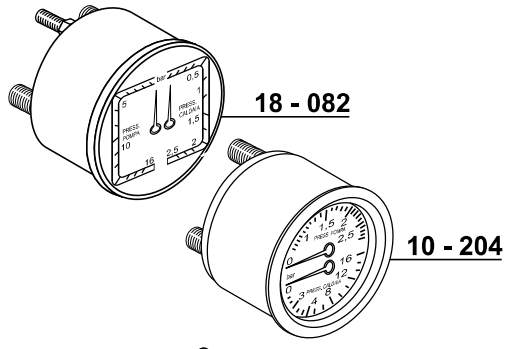

DOSAPLUS

DOMOBAR JUNIOR - DOMOBAR SUPER

- 26 - 072 1 GR. W. 1.800 V. 230
- 26 - 049 2 GR. W. 3.500 V. 230
- 26 - 050 3 GR. W. 4.000 V. 230

**26 - 269**  
DIGMESA

**18 - 105**  
MANOPOLA  
INTERRUTTORE

**18 - 103**  
INTERRUTTORE  
GENERALE

**36 - 010**  
DOSATURA  
MICROPROCESSORE 230VAC

**36 - 011**  
PULSANTIERA LED 5 TASTI

**36 - 012**  
PULSANTIERA 230V

**36 - 013**  
PULSANTIERA CENTRALINA  
1 GR. 230V

**36 - 014**  
PULSANTIERA 230V 6 TASTI

**36 - 015**  
CENTRALINA 220V

**36 - 016**  
DOSATURA 3D XLC  
3GRCT 340VAC

**36 - 017**  
PULSANTIERA 1LED 5 TASTI.

**36 - 018**  
DOSATURA  
MICROPROCESSORE  
3D 2GRC SILVER 230VAC

**36 - 019**  
DOSATURA  
MICROPROCESSORE  
3D 3GRC SILVER 230VAC

**36 - 020**  
SCHEDA INTERFACCIA DI-  
SPLAY LCD BLU VIVALDI