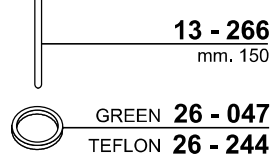

DOSAPLUS

DOMOBAR JUNIOR - DOMOBAR SUPER

- 26 - 072 1 GR. W. 1.800 V. 230
- 26 - 049 2 GR. W. 3.500 V. 230
- 26 - 050 3 GR. W. 4.000 V. 230

**26 - 269**  
DIGMESA

**18 - 105**  
MANOPOLA  
INTERRUTTORE

**18 - 103**  
INTERRUTTORE  
GENERALE