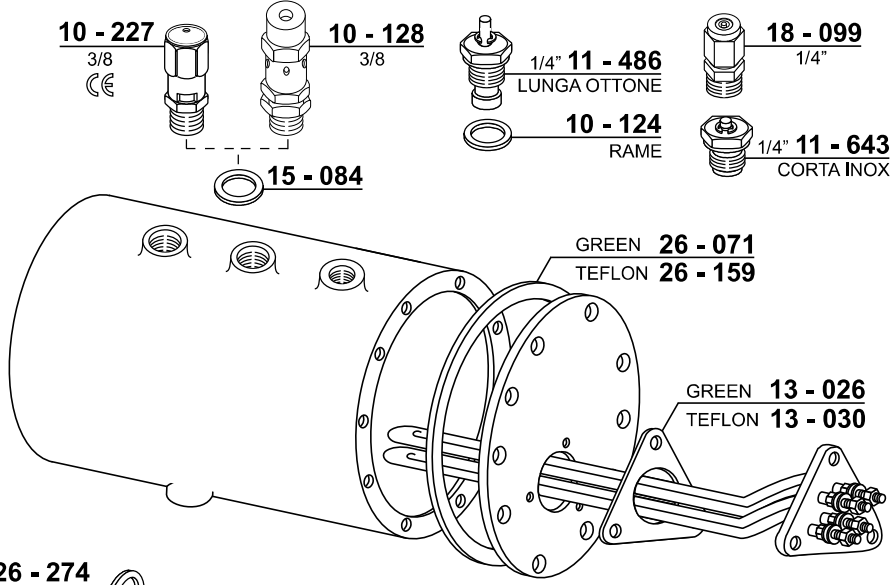

DOSAPLUS

DOMOBAR JUNIOR - DOMOBAR SUPER

- 26 - 072 1 GR. W. 1.800 V. 230
- 26 - 049 2 GR. W. 3.500 V. 230
- 26 - 050 3 GR. W. 4.000 V. 230

**26 - 269**  
DIGMESA

**18 - 105**  
MANOPOLA  
INTERRUTTORE

**18 - 103**  
INTERRUTTORE  
GENERALE

**36 - 010**  
DOSATURA  
MICROPROCESSORE 230VAC

**36 - 011**  
PULSANTIERA LED 5 TASTI

**36 - 012**  
PULSANTIERA 230V

**36 - 013**  
PULSANTIERA CENTRALINA  
1 GR. 230V

**36 - 014**  
PULSANTIERA 230V 6 TASTI

**36 - 015**  
CENTRALINA 220V

**36 - 016**  
DOSATURA 3D XLC  
3GRCT 340VAC

**36 - 017**  
PULSANTIERA 1LED 5 TASTI.

**36 - 018**  
DOSATURA  
MICROPROCESSORE  
3D 2GRC SILVER 230VAC

**36 - 019**  
DOSATURA  
MICROPROCESSORE  
3D 3GRC SILVER 230VAC

**36 - 020**  
SCHEDA INTERFACCIA DI-  
SPLAY LCD BLU VIVALDI