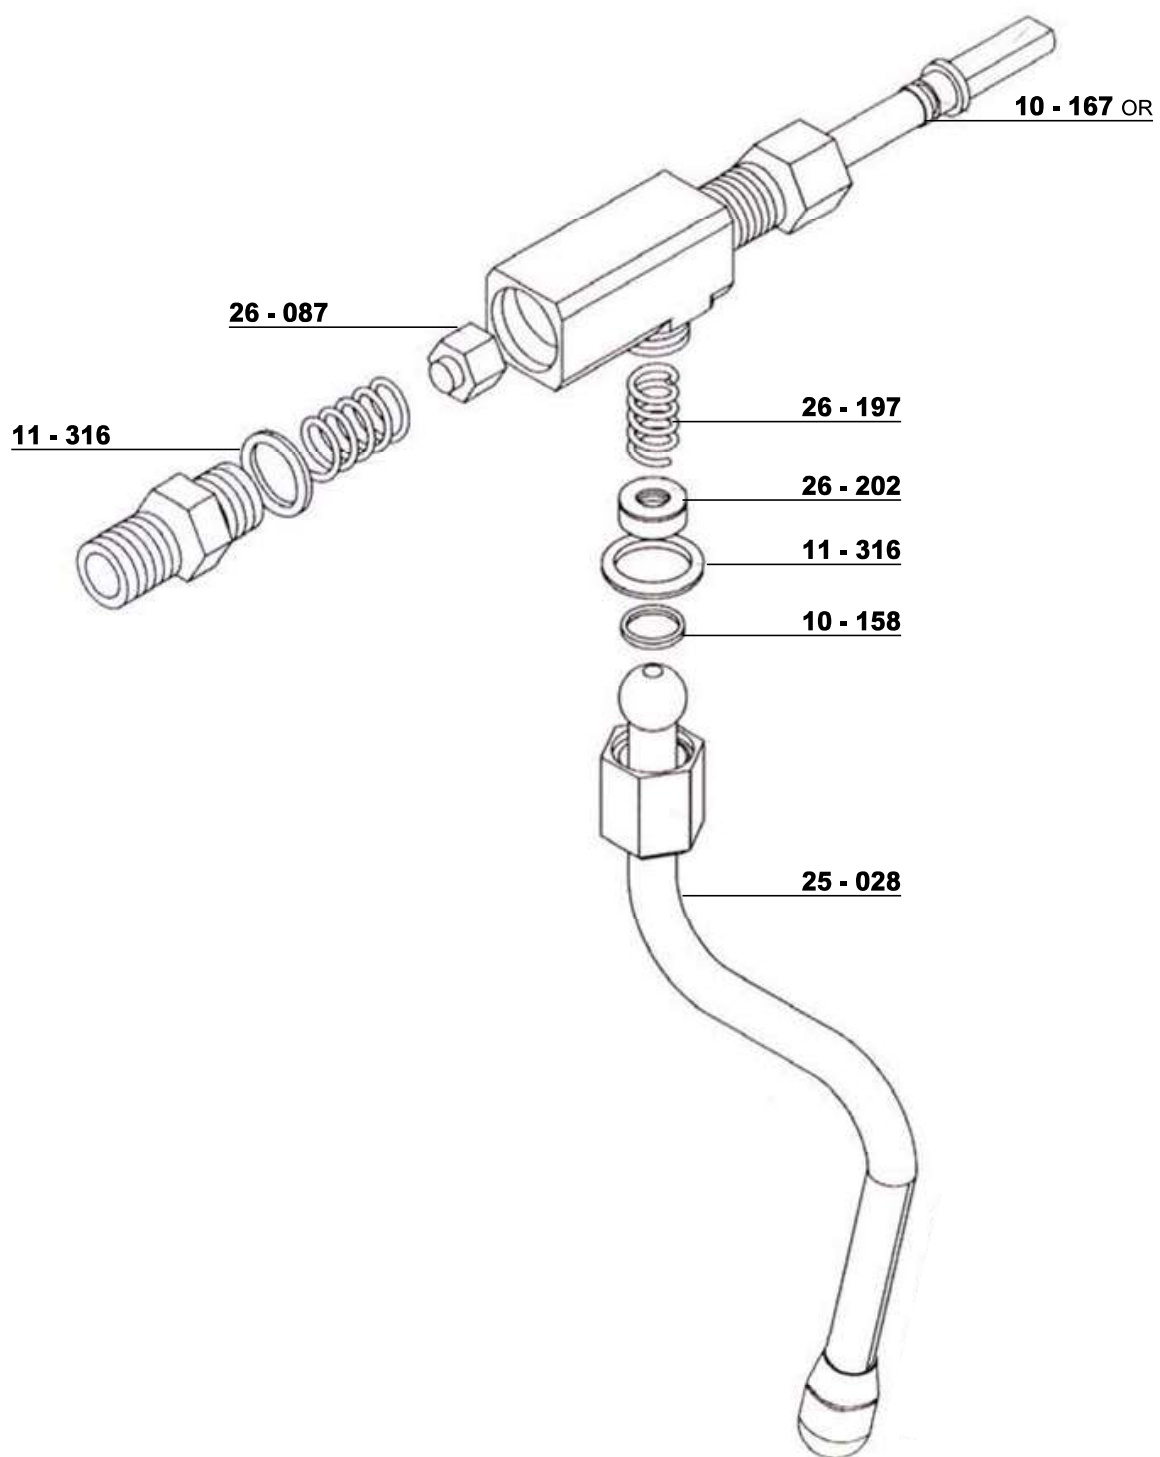

GRUPPO OPTIMA - MAC

25 - 012

25 - 013

10 - 106

12 - 273

11 - 428
FILETTO 3/8

10 - 107
FILETTO 3/8

11 - 191
FILETTO 3/8

RUBINETTO OSCAR - MUSICA

262

NUOVA SIMONELLI

18 - 099
1/4"

11 - 486 1/4"
LUNGA OTTONE

10 - 124
RAME

11 - 643 1/4"
CORTA INOX

10 - 124
RAME

13 - 273
1/4" V. 230 / 50-60

10 - 142

12 - 276

12 - 275
1/4

26 - 080
mm. 112

26 - 081

26 - 081

mm. 140 13 - 265
mm. 150 13 - 266

25 - 008 GREEN
25 - 023 TEFLON

25 - 033 1 GR. W. 2.700 V. 230/400 mm. 180
25 - 015 2 GR. W. 3.000 V. 230/400 mm. 340
25 - 016 3-4 GR. W. 5.000 V. 230/400 mm. 590
25 - 046 1 GRP W. 1800 V. 230 mm. 180 CON DADI
25 - 047 2-3 GRP W. 4500 V. 230/380 mm. 340 CON DADI