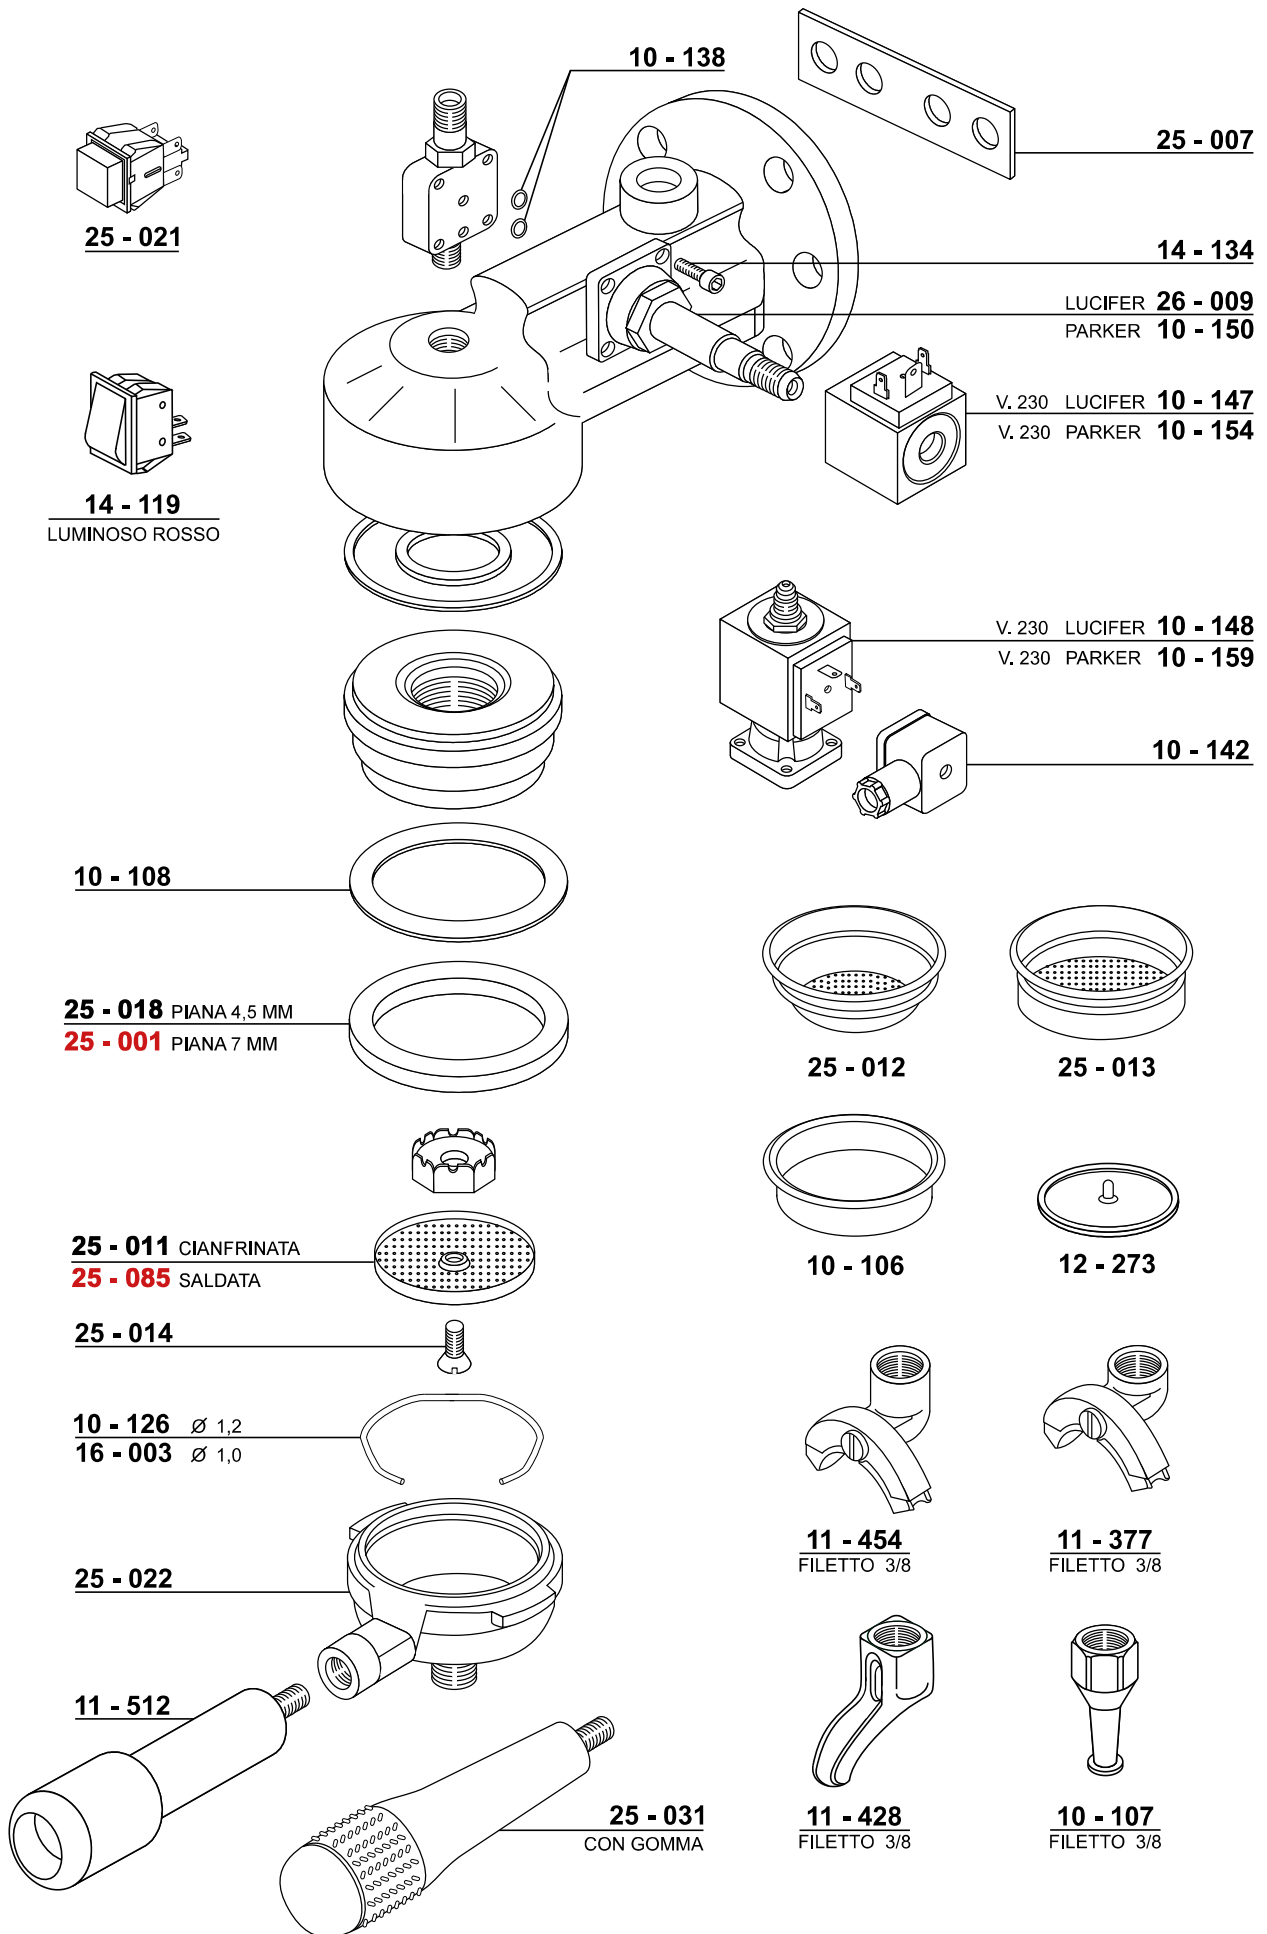

GRUPPO OPTIMA - MAC