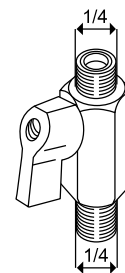

13 - 273
1/4" V. 230 / 50-60

10 - 142

12 - 276

12 - 275
1/4

26 - 080
mm. 112

26 - 081

26 - 081

mm. 140 13 - 265
mm. 150 13 - 266

25 - 003

11 - 316

11 - 300
PRESSINO
ALLUMINIO

11 - 214
PLASTICA

23 - 077 3/8 M.F

26 - 247 3/8 M.M.

15 - 106 1/4 M.F.

18 - 079 1/4 M.M.

25 - 008 GREEN
25 - 023 TEFLON

25 - 033 1 GR. W. 2.700 V. 230/400 mm. 180
25 - 015 2 GR. W. 3.000 V. 230/400 mm. 340
25 - 016 3-4 GR. W. 5.000 V. 230/400 mm. 590
25 - 046 1 GRP W. 1800 V. 230 mm. 180 CON DADI
25 - 047 2-3 GRP W. 4500 V. 230/380 mm. 340 CON DADI