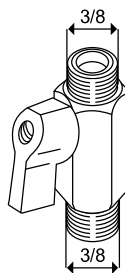

13 - 273
1/4" V. 230 / 50-60

10 - 142

12 - 276

12 - 275
1/4

26 - 080
mm. 112

26 - 081

26 - 081

mm. 140 13 - 265
mm. 150 13 - 266

25 - 003

11 - 316

11 - 300
PRESSINO
ALLUMINIO

11 - 214
PLASTICA

23 - 077 3/8 M.F

26 - 247 3/8 M.M.

15 - 106 1/4 M.F.

18 - 079 1/4 M.M.

25 - 008 GREEN
25 - 023 TEFLON

25 - 033 1 GR. W. 2.700 V. 230/400 mm. 180
25 - 015 2 GR. W. 3.000 V. 230/400 mm. 340
25 - 016 3-4 GR. W. 5.000 V. 230/400 mm. 590
25 - 046 1 GRP W. 1800 V. 230 mm. 180 CON DADI
25 - 047 2-3 GRP W. 4500 V. 230/380 mm. 340 CON DADI