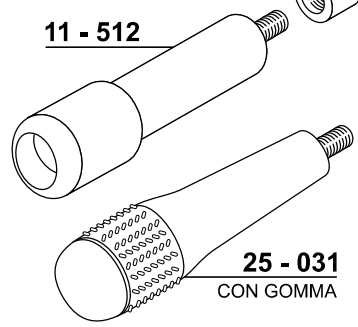

GRUPPO OPTIMA - MAC

25 - 012

25 - 013

10 - 106

12 - 273

11 - 428
FILETTO 3/8

10 - 107
FILETTO 3/8

11 - 191
FILETTO 3/8

RUBINETTO OSCAR - MUSICA

262

NUOVA SIMONELLI

18 - 099
1/4"

11 - 486 1/4"
LUNGA OTTONE

10 - 124
RAME

11 - 643 1/4"
CORTA INOX

10 - 124
RAME

13 - 273
1/4" V. 230 / 50-60

10 - 142

12 - 276

12 - 275
1/4

26 - 080
mm. 112

26 - 081

26 - 081

mm. 140 13 - 265
mm. 150 13 - 266

25 - 008 GREEN
25 - 023 TEFLON

25 - 033 1 GR. W. 2.700 V. 230/400 mm. 180
25 - 015 2 GR. W. 3.000 V. 230/400 mm. 340
25 - 016 3-4 GR. W. 5.000 V. 230/400 mm. 590
25 - 046 1 GRP W. 1800 V. 230 mm. 180 CON DADI
25 - 047 2-3 GRP W. 4500 V. 230/380 mm. 340 CON DADI