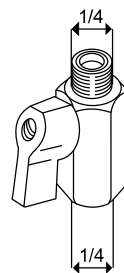

13 - 273
1/4" V. 230 / 50-60

10 - 142

12 - 276

12 - 275
1/4

26 - 080
mm. 112

26 - 081

26 - 081

mm. 140 13 - 265
mm. 150 13 - 266

25 - 003

11 - 316

11 - 300
PRESSINO
ALLUMINIO

11 - 214
PLASTICA

23 - 077 3/8 M.F

26 - 247 3/8 M.M.

15 - 106 1/4 M.F.

18 - 079 1/4 M.M.

25 - 008 GREEN
25 - 023 TEFLON

25 - 033 1 GR. W. 2.700 V. 230/400 mm. 180
25 - 015 2 GR. W. 3.000 V. 230/400 mm. 340
25 - 016 3-4 GR. W. 5.000 V. 230/400 mm. 590
25 - 046 1 GRP W. 1800 V. 230 mm. 180 CON DADI
25 - 047 2-3 GRP W. 4500 V. 230/380 mm. 340 CON DADI