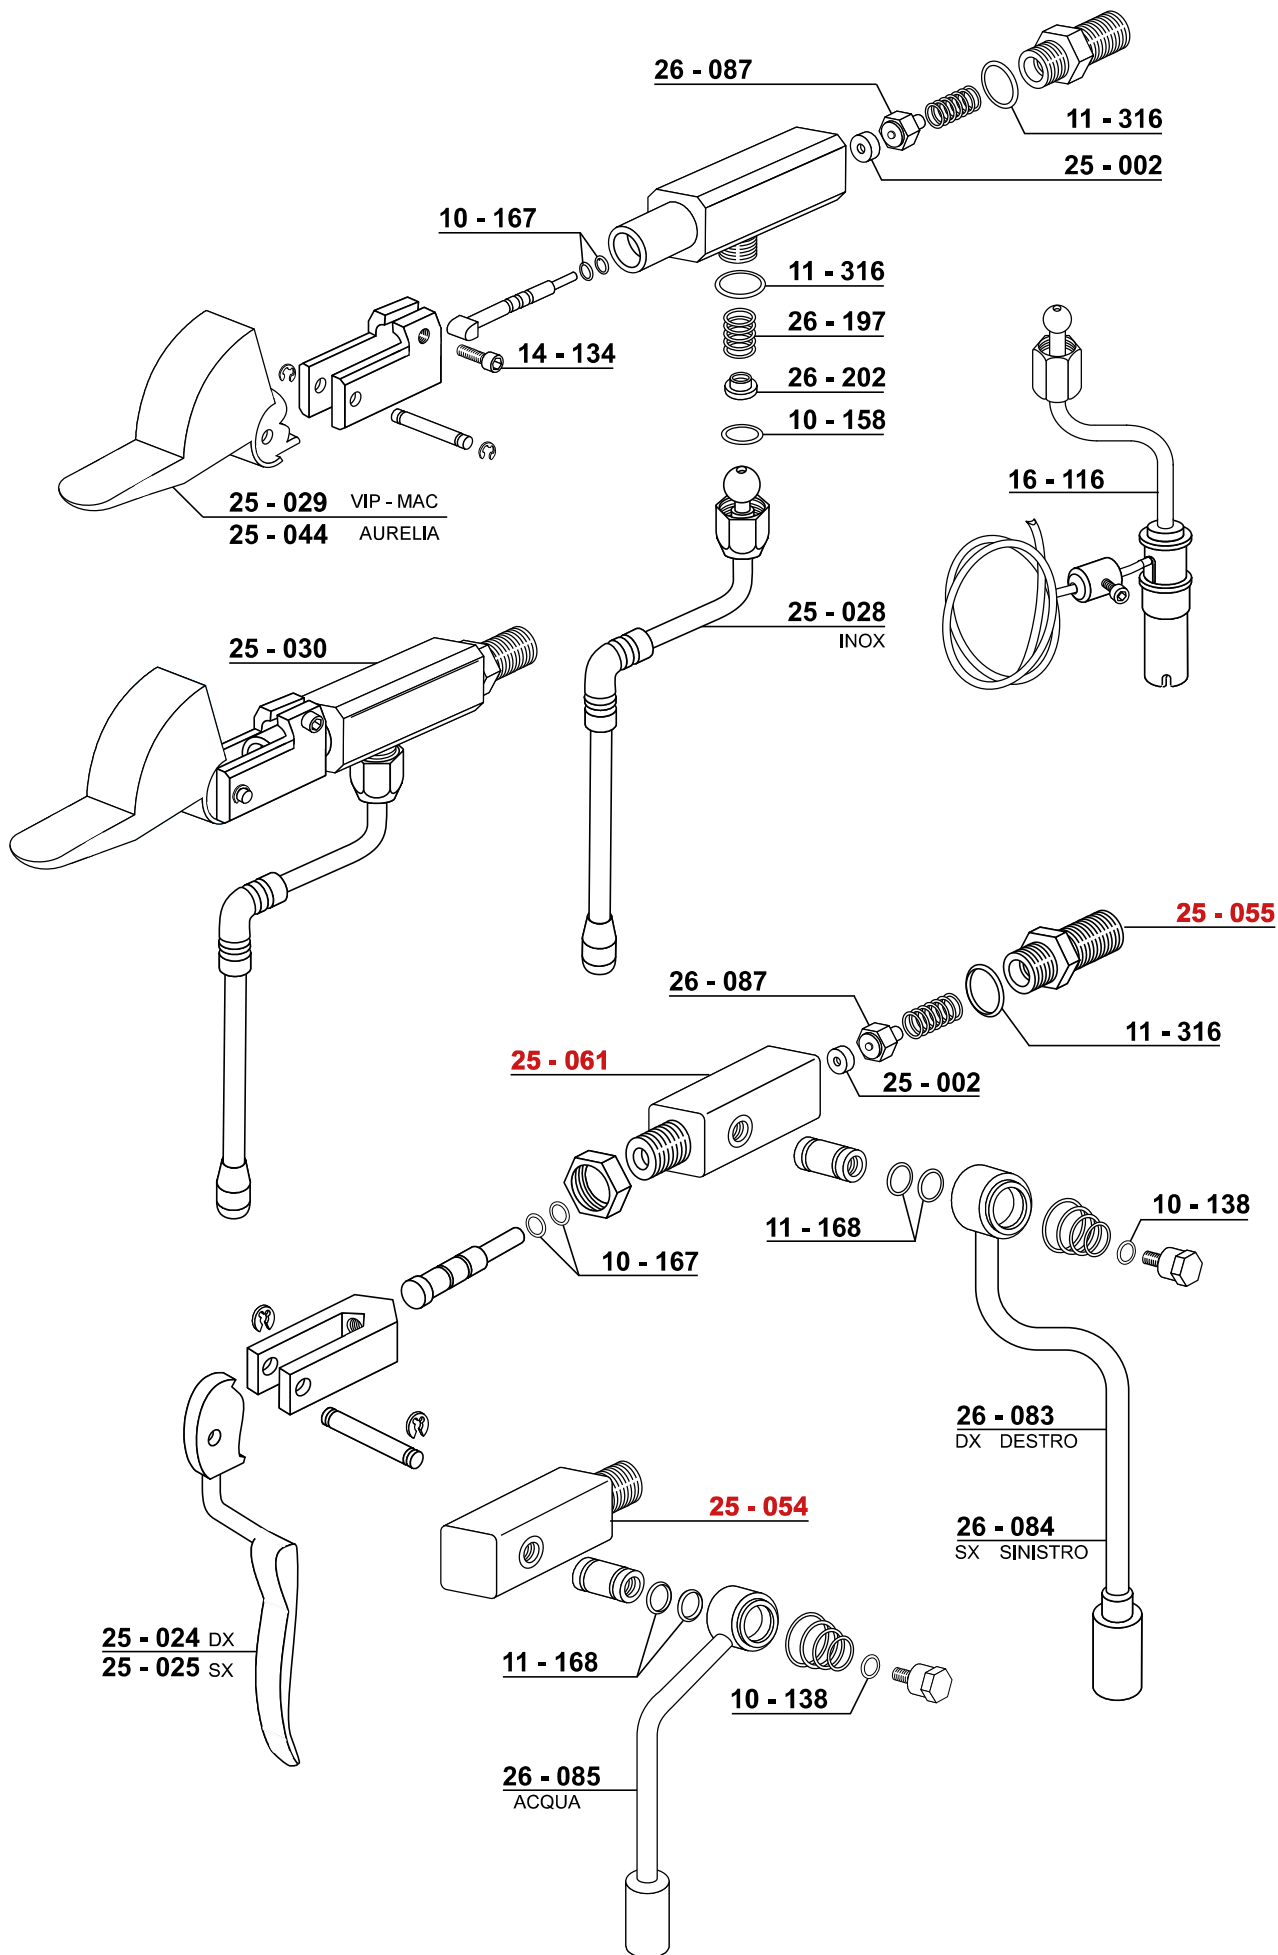

GRUPPO OPTIMA - MAC

25 - 012

25 - 013

10 - 106

12 - 273

11 - 428
FILETTO 3/8

10 - 107
FILETTO 3/8

11 - 191
FILETTO 3/8

RUBINETTO OSCAR - MUSICA

262

NUOVA SIMONELLI

18 - 099
1/4"

11 - 486 1/4"
LUNGA OTTONE

10 - 124
RAME

11 - 643 1/4"
CORTA INOX

10 - 124
RAME

13 - 273
1/4" V. 230 / 50-60

10 - 142

12 - 276

12 - 275
1/4

26 - 080
mm. 112

26 - 081

26 - 081

mm. 140 13 - 265
mm. 150 13 - 266

25 - 008 GREEN
25 - 023 TEFLON

25 - 033 1 GR. W. 2.700 V. 230/400 mm. 180
25 - 015 2 GR. W. 3.000 V. 230/400 mm. 340
25 - 016 3-4 GR. W. 5.000 V. 230/400 mm. 590
25 - 046 1 GRP W. 1800 V. 230 mm. 180 CON DADI
25 - 047 2-3 GRP W. 4500 V. 230/380 mm. 340 CON DADI