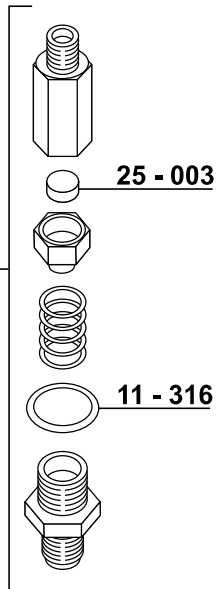

RUBINETTO OSCAR - MUSICA

262

NUOVA SIMONELLI

18 - 099
1/4"

11 - 486 1/4"
LUNGA OTTONE

10 - 124
RAME

11 - 643 1/4"
CORTA INOX

10 - 124
RAME

13 - 273
1/4" V. 230 / 50-60

10 - 142

12 - 276

12 - 275
1/4

26 - 080
mm. 112

26 - 081

26 - 081

mm. 140 13 - 265
mm. 150 13 - 266

25 - 003

11 - 316

11 - 300
PRESSINO
ALLUMINIO

11 - 214
PLASTICA

23 - 077 3/8 M.F

26 - 247 3/8 M.M.

15 - 106 1/4 M.F.

18 - 079 1/4 M.M.

25 - 008 GREEN
25 - 023 TEFLON

25 - 033 1 GR. W. 2.700 V. 230/400 mm. 180
25 - 015 2 GR. W. 3.000 V. 230/400 mm. 340
25 - 016 3-4 GR. W. 5.000 V. 230/400 mm. 590
25 - 046 1 GRP W. 1800 V. 230 mm. 180 CON DADI
25 - 047 2-3 GRP W. 4500 V. 230/380 mm. 340 CON DADI