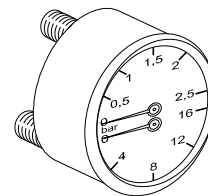

25 - 008 GREEN
25 - 023 TEFLON

25 - 033 1 GR. W. 2.700 V. 230/400 mm. 180
25 - 015 2 GR. W. 3.000 V. 230/400 mm. 340
25 - 016 3-4 GR. W. 5.000 V. 230/400 mm. 590
25 - 046 1 GRP W. 1800 V. 230 mm. 180 CON DADI
25 - 047 2-3 GRP W. 4500 V. 230/380 mm. 340 CON DADI

12 - 012

25 - 006

11 - 146

25 - 009

25 - 003

10 - 204

25 - 004

25 - 019