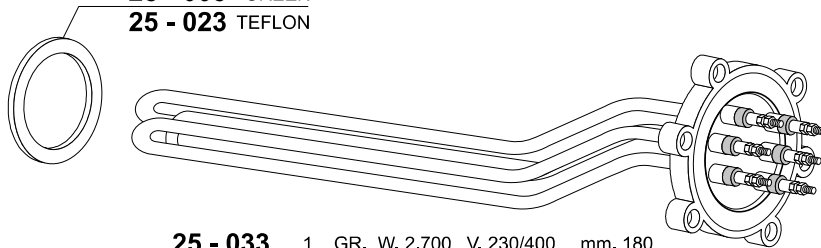

25 - 003

11 - 316

11 - 300
PRESSINO
ALLUMINIO

11 - 214
PLASTICA

23 - 077 3/8 M.F

26 - 247 3/8 M.M.

15 - 106 1/4 M.F.

18 - 079 1/4 M.M.

25 - 008 GREEN
25 - 023 TEFLON

25 - 033 1 GR. W. 2.700 V. 230/400 mm. 180
25 - 015 2 GR. W. 3.000 V. 230/400 mm. 340
25 - 016 3-4 GR. W. 5.000 V. 230/400 mm. 590
25 - 046 1 GRP W. 1800 V. 230 mm. 180 CON DADI
25 - 047 2-3 GRP W. 4500 V. 230/380 mm. 340 CON DADI