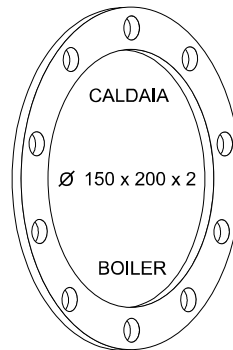

25 - 019

VALVOLA CALDAIA

25 - 026