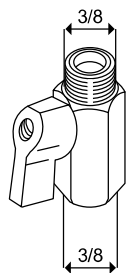

13 - 273
1/4" V. 230 / 50-60

10 - 142

12 - 276

12 - 275
1/4

26 - 080
mm. 112

26 - 081

26 - 081

mm. 140 13 - 265
mm. 150 13 - 266

25 - 003

11 - 316

11 - 300
PRESSINO
ALLUMINIO

11 - 214
PLASTICA

23 - 077 3/8 M.F

26 - 247 3/8 M.M.

15 - 106 1/4 M.F.

18 - 079 1/4 M.M.

25 - 008 GREEN
25 - 023 TEFLON

25 - 033 1 GR. W. 2.700 V. 230/400 mm. 180
25 - 015 2 GR. W. 3.000 V. 230/400 mm. 340
25 - 016 3-4 GR. W. 5.000 V. 230/400 mm. 590
25 - 046 1 GRP W. 1800 V. 230 mm. 180 CON DADI
25 - 047 2-3 GRP W. 4500 V. 230/380 mm. 340 CON DADI