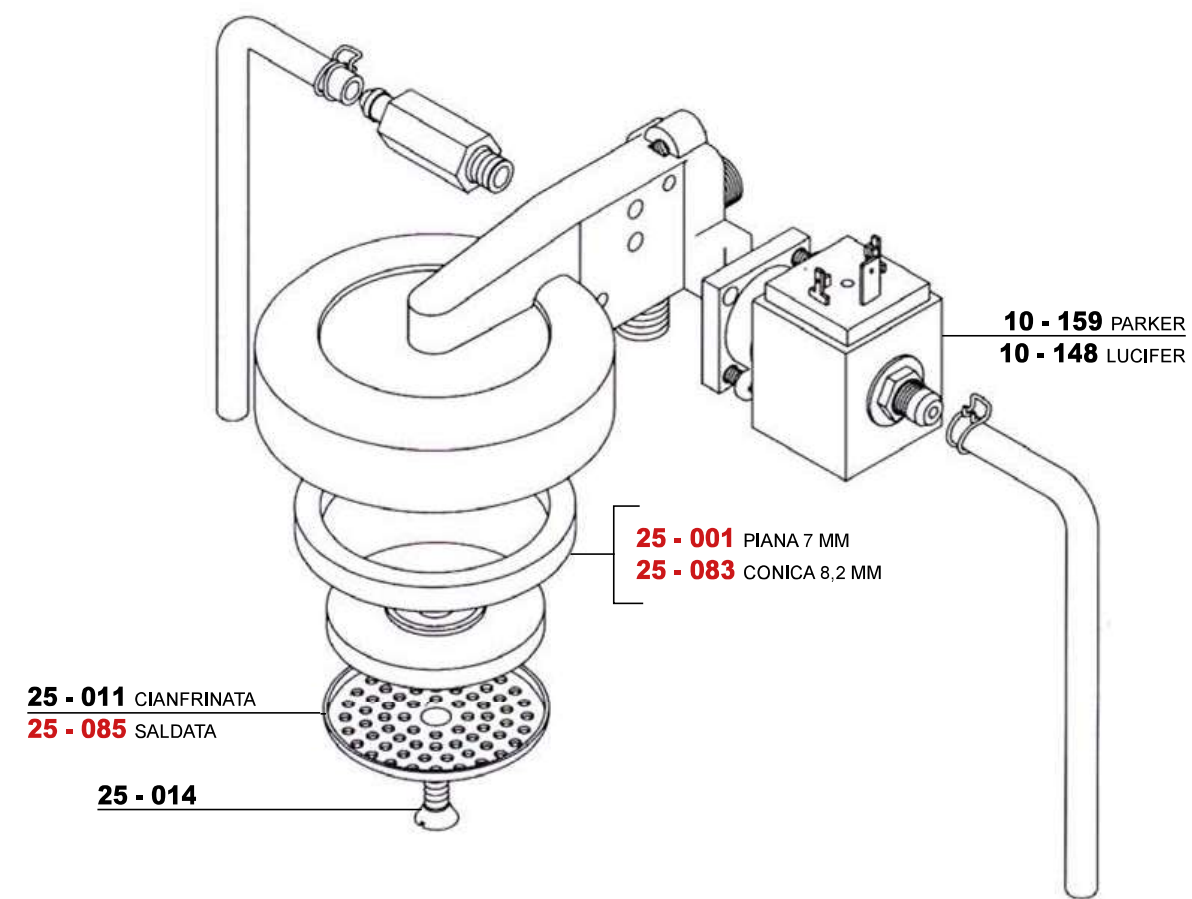

GRUPPO OPTIMA - MAC

25 - 012

25 - 013

10 - 106

12 - 273

11 - 428
FILETTO 3/8

10 - 107
FILETTO 3/8

11 - 191
FILETTO 3/8

RUBINETTO OSCAR - MUSICA

262

NUOVA SIMONELLI

18 - 099
1/4"

11 - 486 1/4"
LUNGA OTTONE

10 - 124
RAME

11 - 643 1/4"
CORTA INOX

10 - 124
RAME

13 - 273
1/4" V. 230 / 50-60

10 - 142

12 - 276

12 - 275
1/4

26 - 080
mm. 112

26 - 081

26 - 081

mm. 140 13 - 265
mm. 150 13 - 266