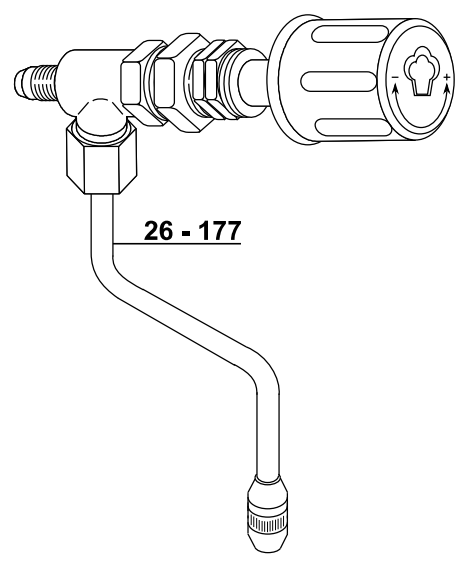

GRUPPO MECCANICO

11 - 559
6 gr.

11 - 399
7 gr.

12 - 273
LAVADOCCIA

11 - 560
12 gr.

11 - 410
14 gr.

10 - 106
CIECO

11 - 428
FILETTO 3/8

26 - 220
FILETTO 3/8

11 - 377
FILETTO 3/8

26 - 074
DOSATURA ET30F2GRC 230V
CAPRI MILANO
10112091A

37 - 006
TASTIERA 5T

37 - 007
PULSANTIERA CENTRALINA
5T CAPRI
10112066

37 - 008
CENTRALINA DOSI 1-2-3 GR.
AMALFI - CAPRI XLC/DLX -
MILANO LX - TORINO - ZOE
10112071A - 10112072E -
10112072B

37 - 009
600 mm
10112078

37 - 010
800 mm
10112079

37 - 011
PULSANTIERA 5T
LED BIANCO AMALFI
10112122

37 - 012
PULSANTIERA PISA

37 - 013
CENTRALINA MAESTRO
DELUX 6T
MODELLO VERONA LX

37 - 033
CENTRALINA DOSATURA
MODELLO ROMA

37 - 016
DOSATURA ET405 3 GR.
230V

37 - 017
DOSATURA 3D5 MAESTRO
DELUX 3 GR. 230V

PULSANTIERE - CENTRALINE

MODELLO ROMA

MODELLO MILANO

PULSANTIERE - CENTRALINE

MODELLO VERONA