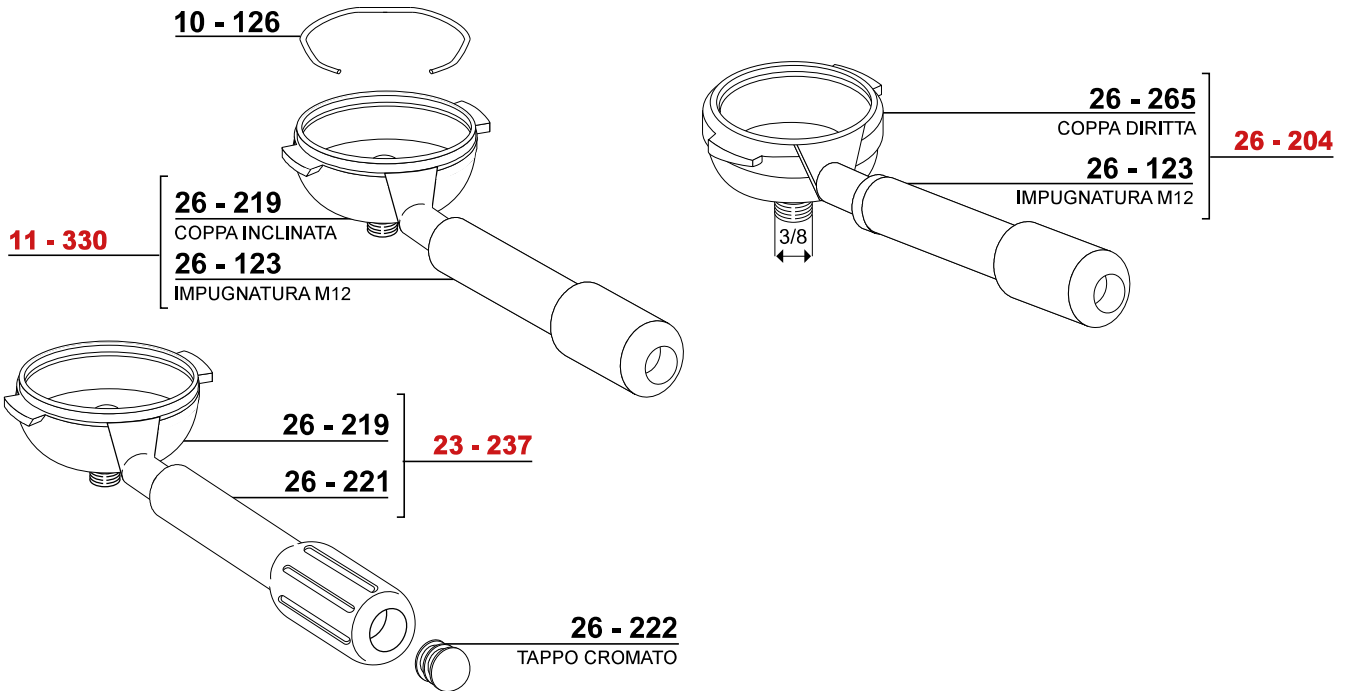

GRUPPO MECCANICO

11 - 559
6 gr.

11 - 399
7 gr.

12 - 273
LAVADOCCIA

11 - 560
12 gr.

11 - 410
14 gr.

10 - 106
CIECO

11 - 428
FILETTO 3/8

26 - 220
FILETTO 3/8

11 - 377
FILETTO 3/8

26 - 074
DOSATURA ET30F2GRC 230V
CAPRI MILANO
10112091A

37 - 006
TASTIERA 5T

37 - 007
PULSANTIERA CENTRALINA
5T CAPRI
10112066

37 - 008
CENTRALINA DOSI 1-2-3 GR.
AMALFI - CAPRI XLC/DLX -
MILANO LX - TORINO - ZOE
10112071A - 10112072E -
10112072B

37 - 009
600 mm
10112078

37 - 010
800 mm
10112079

37 - 011
PULSANTIERA 5T
LED BIANCO AMALFI
10112122

37 - 012
PULSANTIERA PISA

37 - 013
CENTRALINA MAESTRO
DELUX 6T
MODELLO VERONA LX

37 - 033
CENTRALINA DOSATURA
MODELLO ROMA

37 - 016
DOSATURA ET405 3 GR.
230V

37 - 017
DOSATURA 3D5 MAESTRO
DELUX 3 GR. 230V

PULSANTIERE - CENTRALINE

MODELLO ROMA

MODELLO MILANO

PULSANTIERE - CENTRALINE

MODELLO VERONA