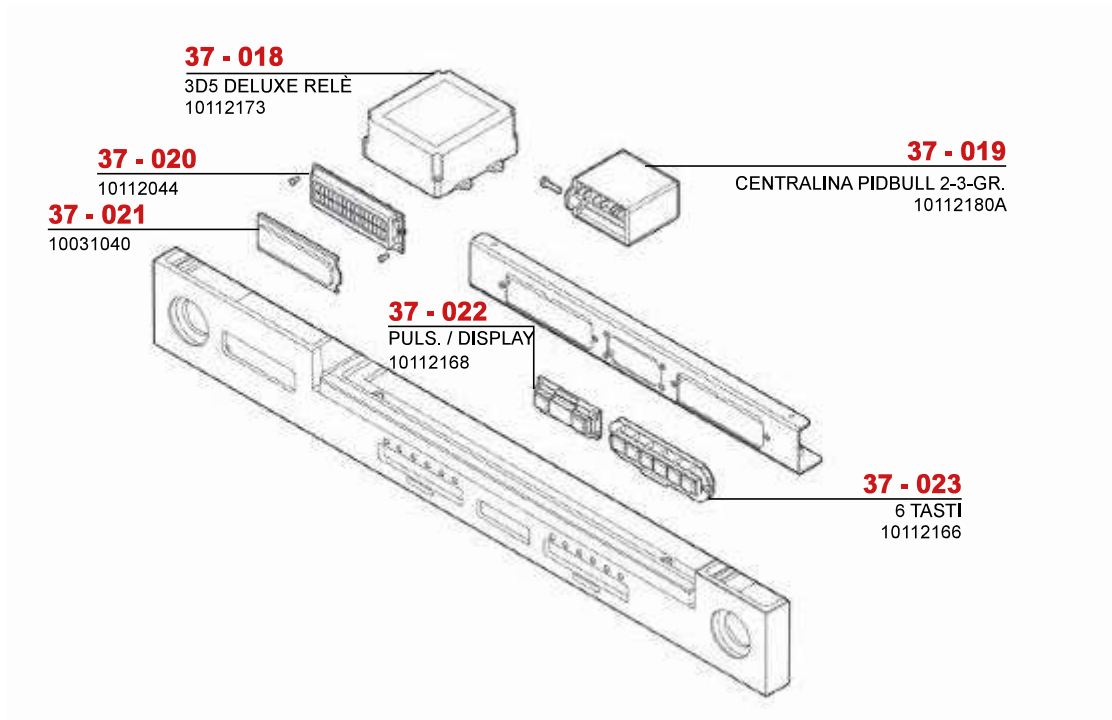

26 - 220
FILETTO 3/8

11 - 377
FILETTO 3/8

26 - 074
DOSATURA ET30F2GRC 230V
CAPRI MILANO
10112091A

37 - 006
TASTIERA 5T

37 - 007
PULSANTIERA CENTRALINA
5T CAPRI
10112066

37 - 008
CENTRALINA DOSI 1-2-3 GR.
AMALFI - CAPRI XLC/DLX -
MILANO LX - TORINO - ZOE
10112071A - 10112072E -
10112072B

37 - 009
600 mm
10112078

37 - 010
800 mm
10112079

37 - 011
PULSANTIERA 5T
LED BIANCO AMALFI
10112122

37 - 012
PULSANTIERA PISA

37 - 013
CENTRALINA MAESTRO
DELUX 6T
MODELLO VERONA LX

37 - 033
CENTRALINA DOSATURA
MODELLO ROMA

37 - 016
DOSATURA ET405 3 GR.
230V

37 - 017
DOSATURA 3D5 MAESTRO
DELUX 3 GR. 230V

PULSANTIERE - CENTRALINE

MODELLO ROMA

MODELLO MILANO

PULSANTIERE - CENTRALINE

MODELLO VERONA