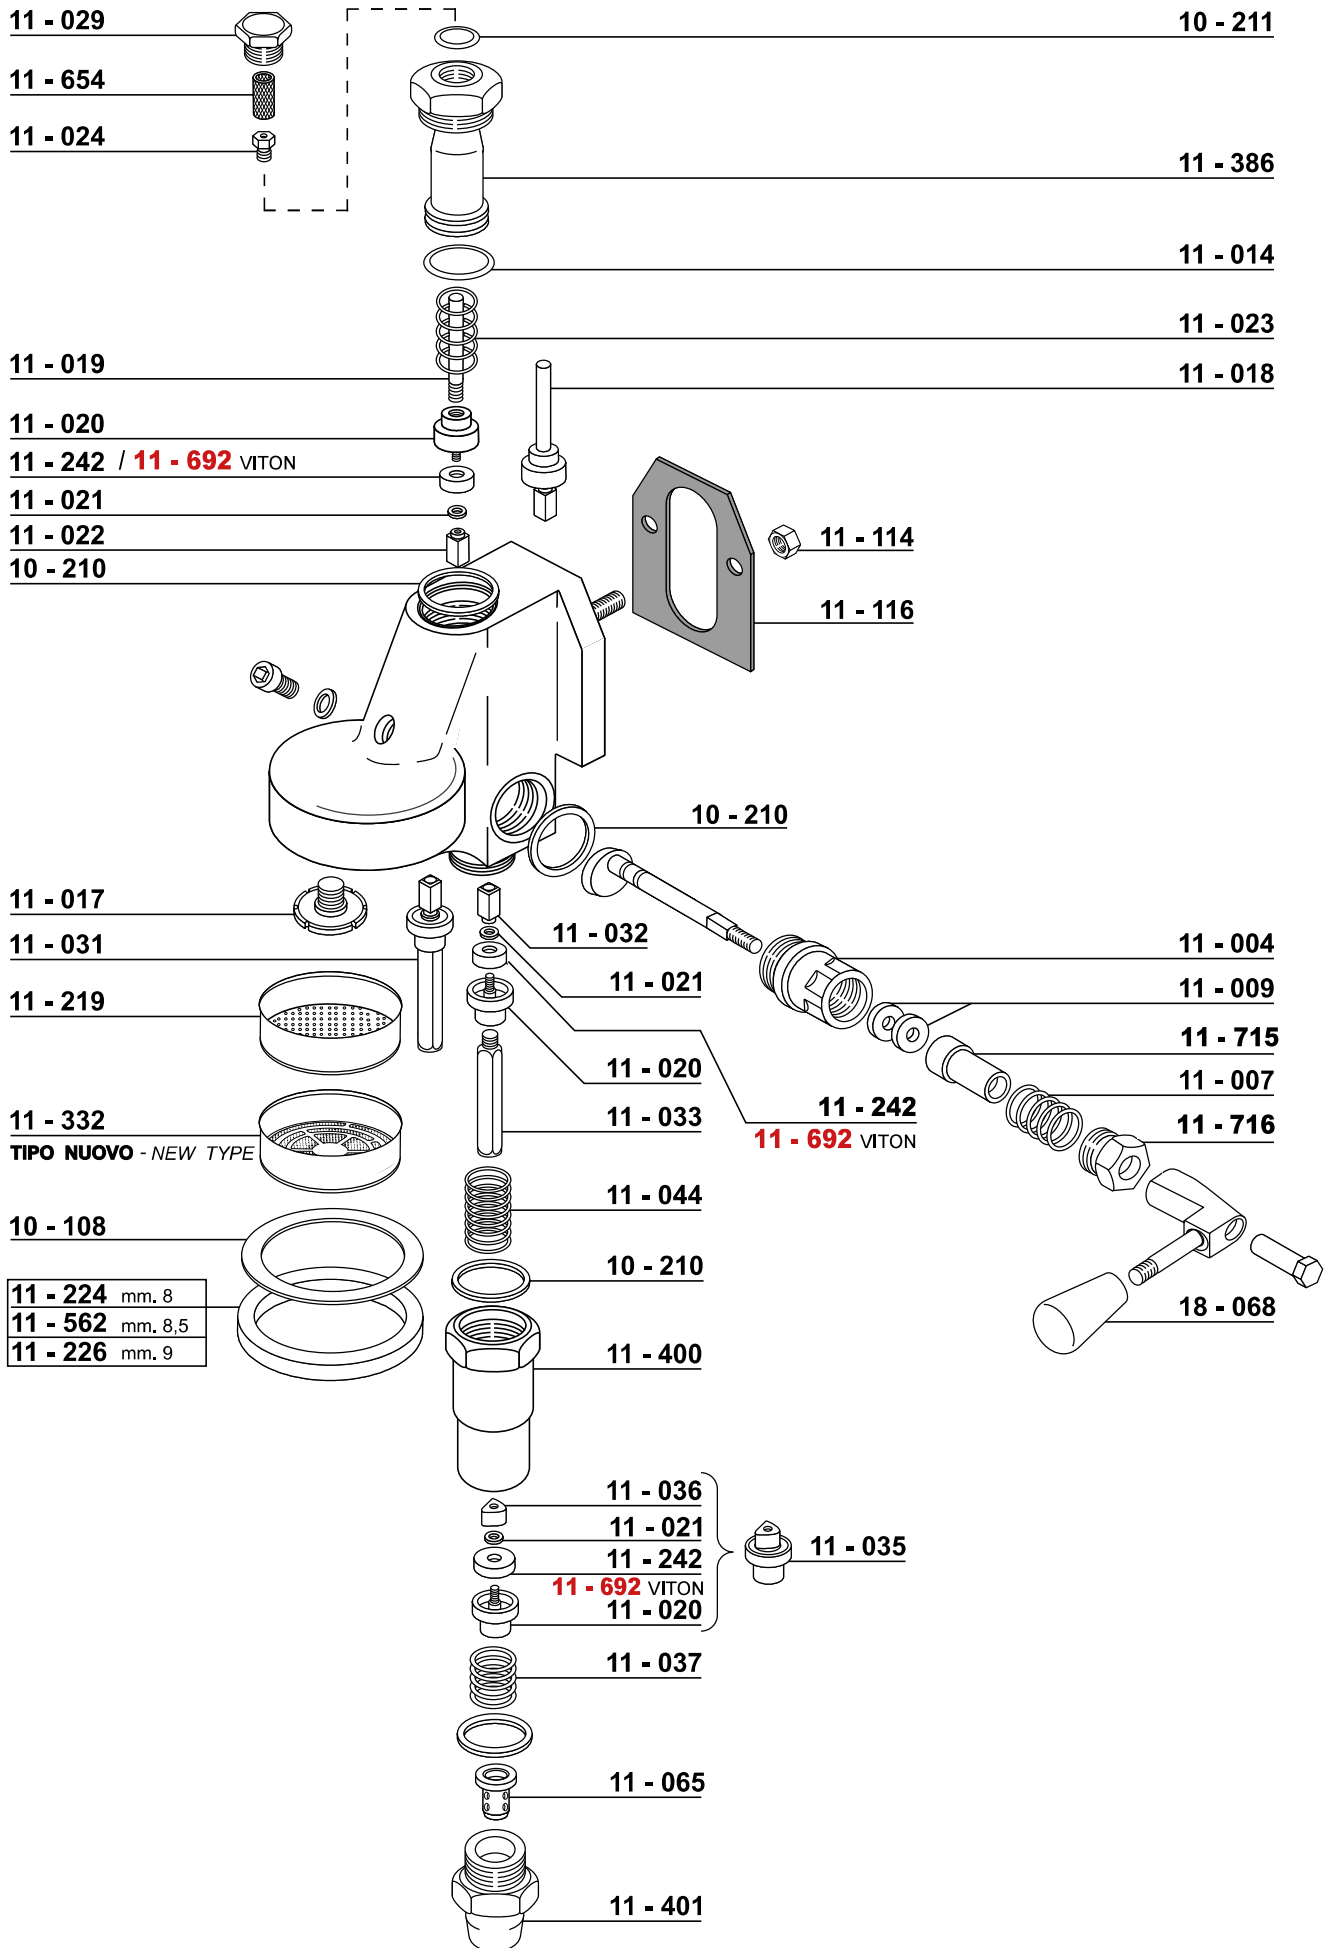

GRUPPO MECCANICO

11 - 559
6 gr.

11 - 399
7 gr.

12 - 273
LAVADOCCIA

11 - 560
12 gr.

11 - 410
14 gr.

10 - 106
CIECO

11 - 428
FILETTO 3/8

26 - 220
FILETTO 3/8

11 - 377
FILETTO 3/8

26 - 074
DOSATURA ET30F2GRC 230V
CAPRI MILANO
10112091A

37 - 006
TASTIERA 5T

37 - 007
PULSANTIERA CENTRALINA
5T CAPRI
10112066

37 - 008
CENTRALINA DOSI 1-2-3 GR.
AMALFI - CAPRI XLC/DLX -
MILANO LX - TORINO - ZOE
10112071A - 10112072E -
10112072B

37 - 009
600 mm
10112078

37 - 010
800 mm
10112079

37 - 011
PULSANTIERA 5T
LED BIANCO AMALFI
10112122

37 - 012
PULSANTIERA PISA

37 - 013
CENTRALINA MAESTRO
DELUX 6T
MODELLO VERONA LX

37 - 033
CENTRALINA DOSATURA
MODELLO ROMA

37 - 016
DOSATURA ET405 3 GR.
230V

37 - 017
DOSATURA 3D5 MAESTRO
DELUX 3 GR. 230V

PULSANTIERE - CENTRALINE

MODELLO ROMA

MODELLO MILANO

PULSANTIERE - CENTRALINE

MODELLO VERONA