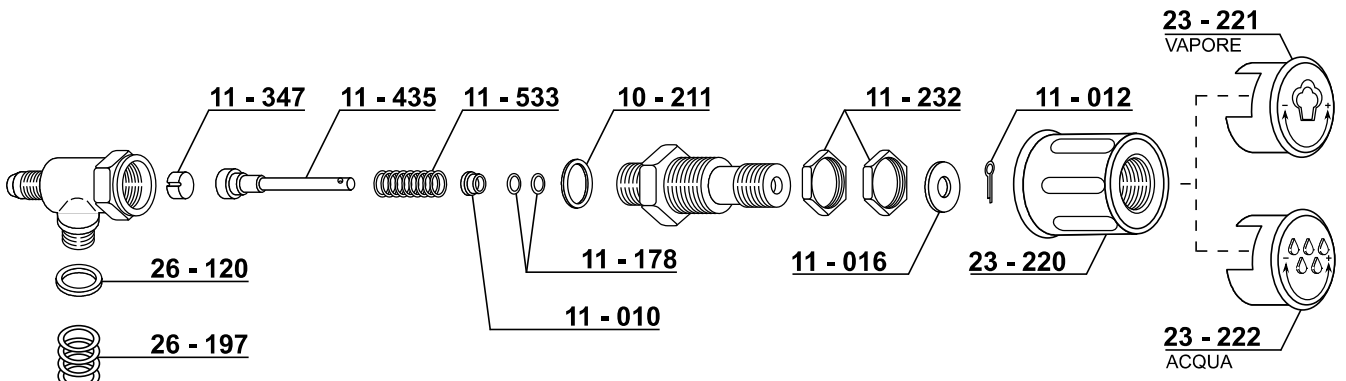

GRUPPO MECCANICO

11 - 559
6 gr.

11 - 399
7 gr.

12 - 273
LAVADOCCIA

11 - 560
12 gr.

11 - 410
14 gr.

10 - 106
CIECO

11 - 428
FILETTO 3/8

26 - 220
FILETTO 3/8

11 - 377
FILETTO 3/8

26 - 074
DOSATURA ET30F2GRC 230V
CAPRI MILANO
10112091A

37 - 006
TASTIERA 5T

37 - 007
PULSANTIERA CENTRALINA
5T CAPRI
10112066

37 - 008
CENTRALINA DOSI 1-2-3 GR.
AMALFI - CAPRI XLC/DLX -
MILANO LX - TORINO - ZOE
10112071A - 10112072E -
10112072B

37 - 009
600 mm
10112078

37 - 010
800 mm
10112079

37 - 011
PULSANTIERA 5T
LED BIANCO AMALFI
10112122

37 - 012
PULSANTIERA PISA

37 - 013
CENTRALINA MAESTRO
DELUX 6T
MODELLO VERONA LX

37 - 033
CENTRALINA DOSATURA
MODELLO ROMA

37 - 016
DOSATURA ET405 3 GR.
230V

37 - 017
DOSATURA 3D5 MAESTRO
DELUX 3 GR. 230V

PULSANTIERE - CENTRALINE

MODELLO ROMA

MODELLO MILANO

PULSANTIERE - CENTRALINE

MODELLO VERONA