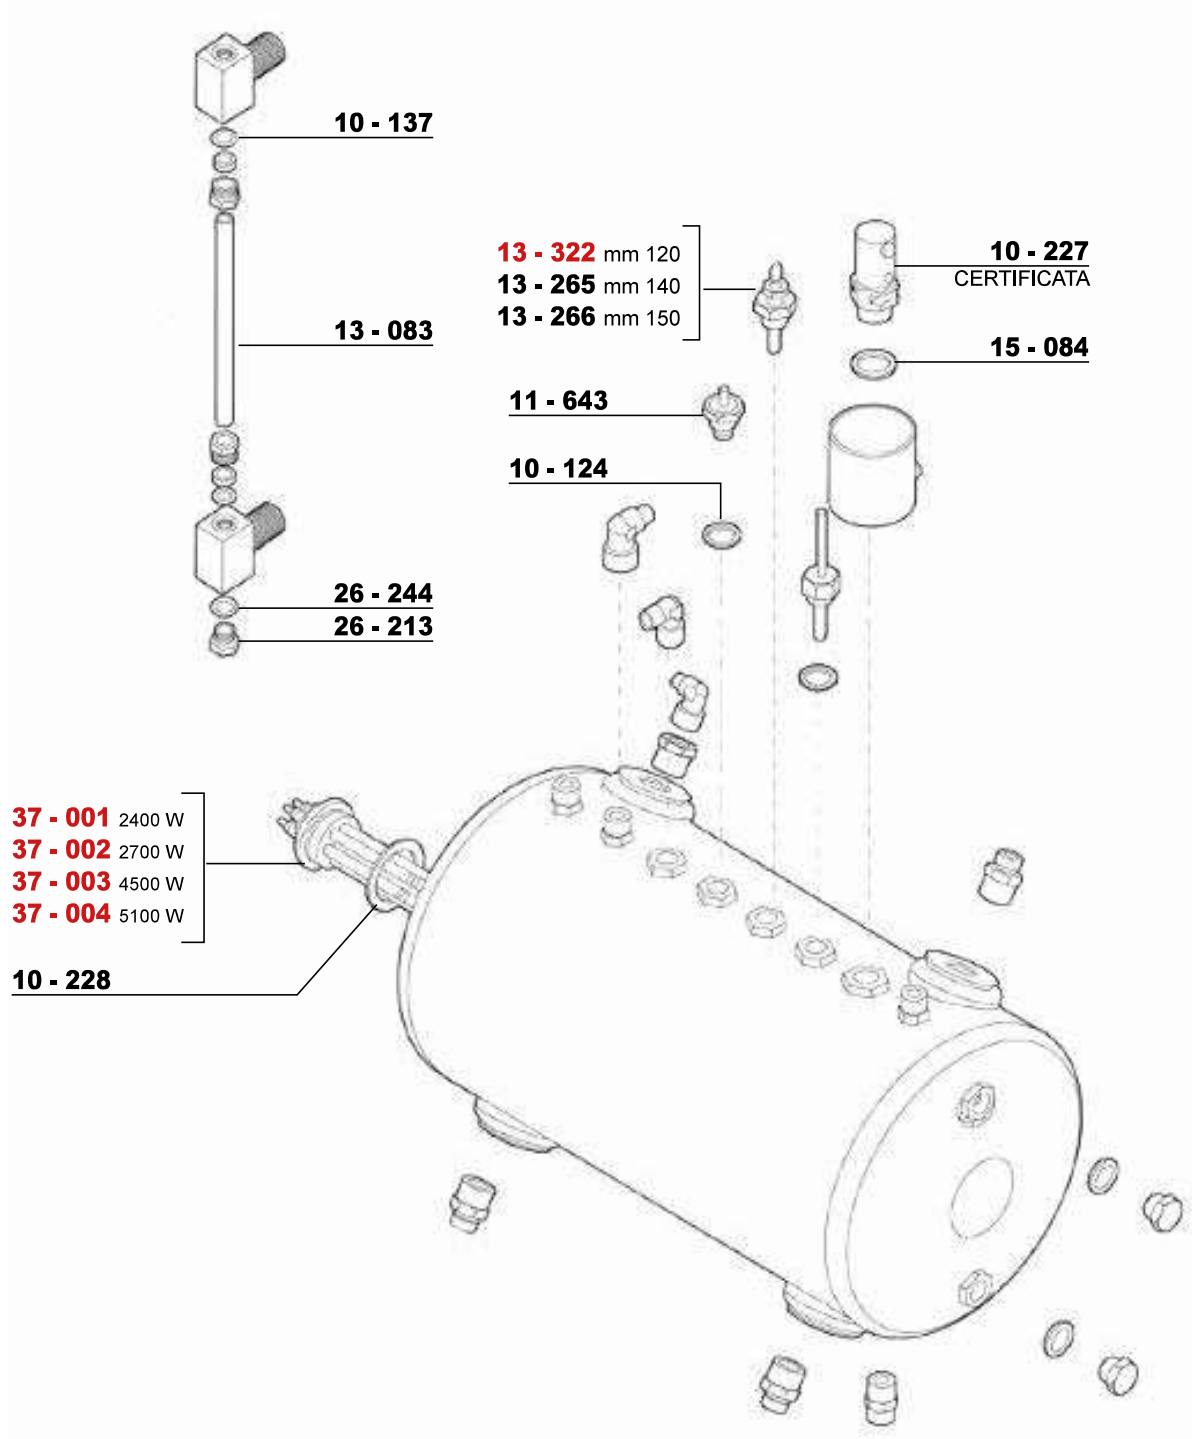

GRUPPO MECCANICO

11 - 559
6 gr.

11 - 399
7 gr.

12 - 273
LAVADOCCIA

11 - 560
12 gr.

11 - 410
14 gr.

10 - 106
CIECO

11 - 428
FILETTO 3/8

26 - 220
FILETTO 3/8

11 - 377
FILETTO 3/8

26 - 074
DOSATURA ET30F2GRC 230V
CAPRI MILANO
10112091A

37 - 006
TASTIERA 5T

37 - 007
PULSANTIERA CENTRALINA
5T CAPRI
10112066

37 - 008
CENTRALINA DOSI 1-2-3 GR.
AMALFI - CAPRI XLC/DLX -
MILANO LX - TORINO - ZOE
10112071A - 10112072E -
10112072B

37 - 009
600 mm
10112078

37 - 010
800 mm
10112079

37 - 011
PULSANTIERA 5T
LED BIANCO AMALFI
10112122

37 - 012
PULSANTIERA PISA

37 - 013
CENTRALINA MAESTRO
DELUX 6T
MODELLO VERONA LX

37 - 033
CENTRALINA DOSATURA
MODELLO ROMA

37 - 016
DOSATURA ET405 3 GR.
230V

37 - 017
DOSATURA 3D5 MAESTRO
DELUX 3 GR. 230V

PULSANTIERE - CENTRALINE

MODELLO ROMA

MODELLO MILANO

PULSANTIERE - CENTRALINE

MODELLO VERONA