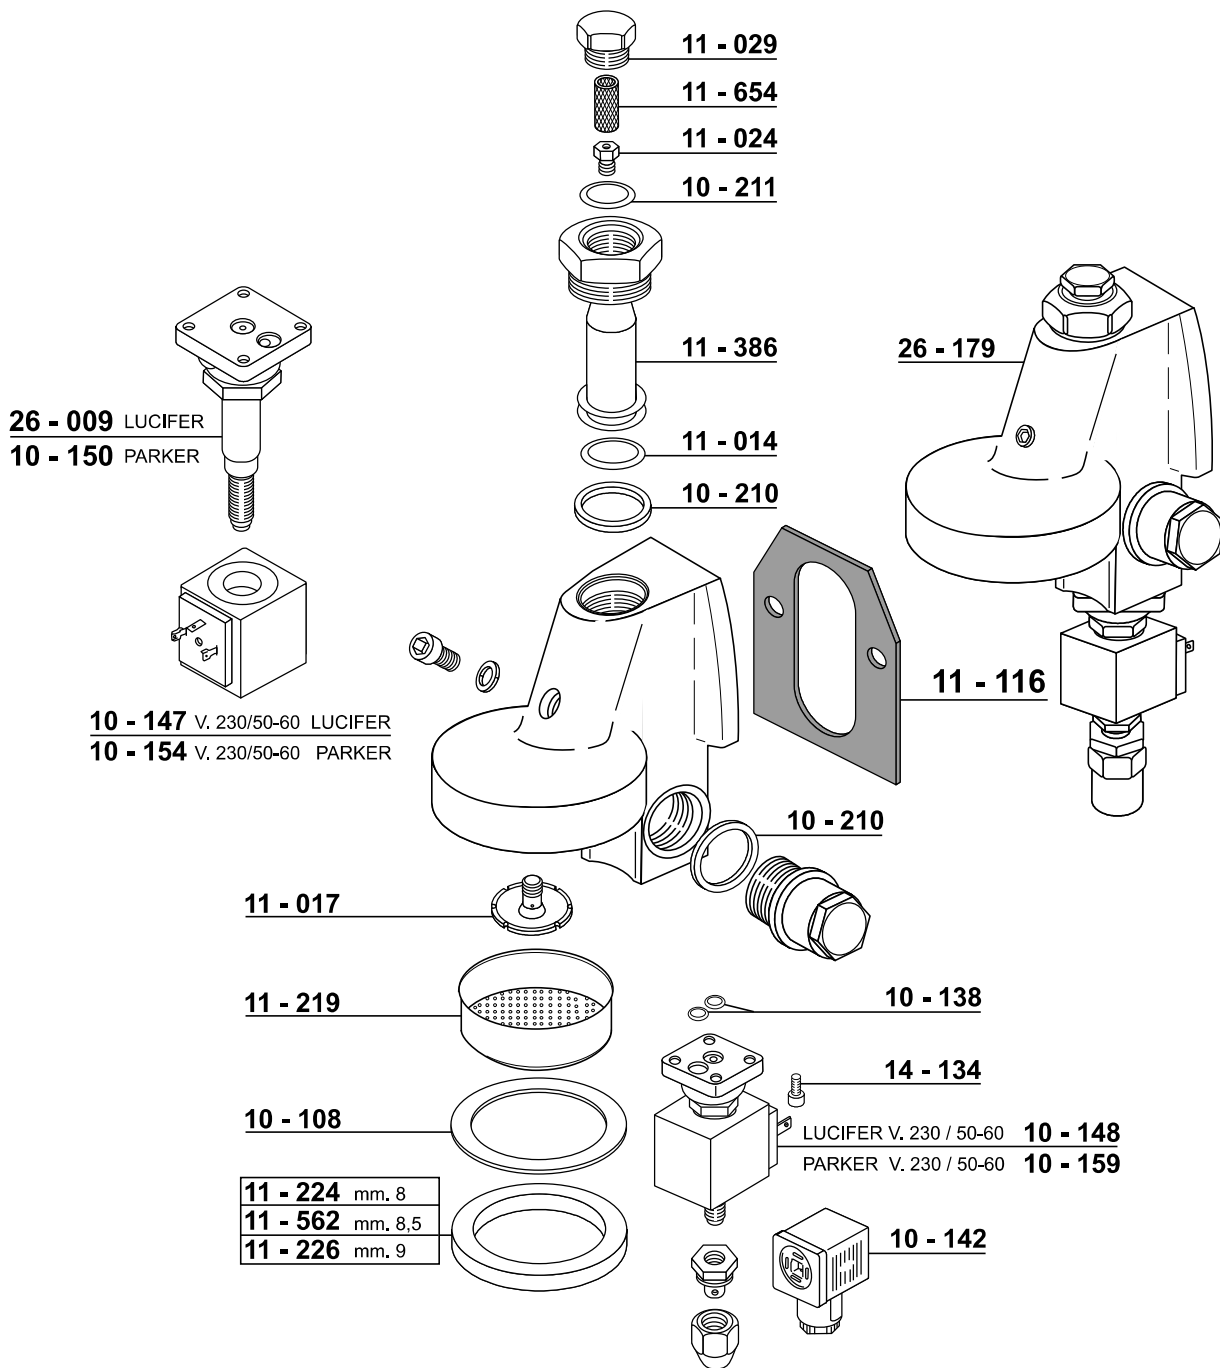

GRUPPO MECCANICO

11 - 559
6 gr.

11 - 399
7 gr.

12 - 273
LAVADOCCIA

11 - 560
12 gr.

11 - 410
14 gr.

10 - 106
CIECO

11 - 428
FILETTO 3/8

26 - 220
FILETTO 3/8

11 - 377
FILETTO 3/8

26 - 074
DOSATURA ET30F2GRC 230V
CAPRI MILANO
10112091A

37 - 006
TASTIERA 5T

37 - 007
PULSANTIERA CENTRALINA
5T CAPRI
10112066

37 - 008
CENTRALINA DOSI 1-2-3 GR.
AMALFI - CAPRI XLC/DLX -
MILANO LX - TORINO - ZOE
10112071A - 10112072E -
10112072B

37 - 009
600 mm
10112078

37 - 010
800 mm
10112079

37 - 011
PULSANTIERA 5T
LED BIANCO AMALFI
10112122

37 - 012
PULSANTIERA PISA

37 - 013
CENTRALINA MAESTRO
DELUX 6T
MODELLO VERONA LX

37 - 033
CENTRALINA DOSATURA
MODELLO ROMA

37 - 016
DOSATURA ET405 3 GR.
230V

37 - 017
DOSATURA 3D5 MAESTRO
DELUX 3 GR. 230V

PULSANTIERE - CENTRALINE

MODELLO ROMA

MODELLO MILANO

PULSANTIERE - CENTRALINE

MODELLO VERONA