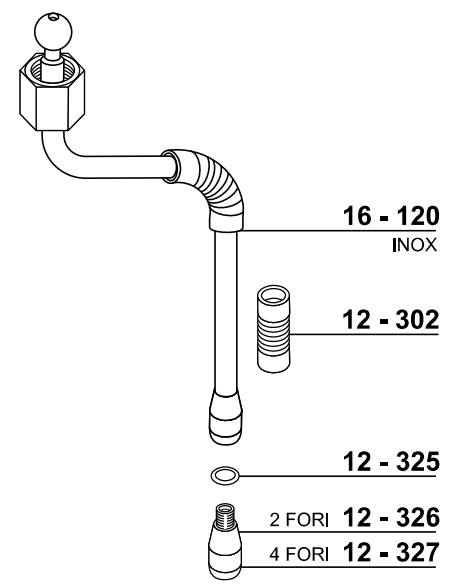

GRUPPO MECCANICO

11 - 559
6 gr.

11 - 399
7 gr.

12 - 273
LAVADOCCIA

11 - 560
12 gr.

11 - 410
14 gr.

10 - 106
CIECO

11 - 428
FILETTO 3/8

26 - 220
FILETTO 3/8

11 - 377
FILETTO 3/8

26 - 074
DOSATURA ET30F2GRC 230V
CAPRI MILANO
10112091A

37 - 006
TASTIERA 5T

37 - 007
PULSANTIERA CENTRALINA
5T CAPRI
10112066

37 - 008
CENTRALINA DOSI 1-2-3 GR.
AMALFI - CAPRI XLC/DLX -
MILANO LX - TORINO - ZOE
10112071A - 10112072E -
10112072B

37 - 009
600 mm
10112078

37 - 010
800 mm
10112079

37 - 011
PULSANTIERA 5T
LED BIANCO AMALFI
10112122

37 - 012
PULSANTIERA PISA

37 - 013
CENTRALINA MAESTRO
DELUX 6T
MODELLO VERONA LX

37 - 033
CENTRALINA DOSATURA
MODELLO ROMA

37 - 016
DOSATURA ET405 3 GR.
230V

37 - 017
DOSATURA 3D5 MAESTRO
DELUX 3 GR. 230V

PULSANTIERE - CENTRALINE

MODELLO ROMA

MODELLO MILANO

PULSANTIERE - CENTRALINE

MODELLO VERONA