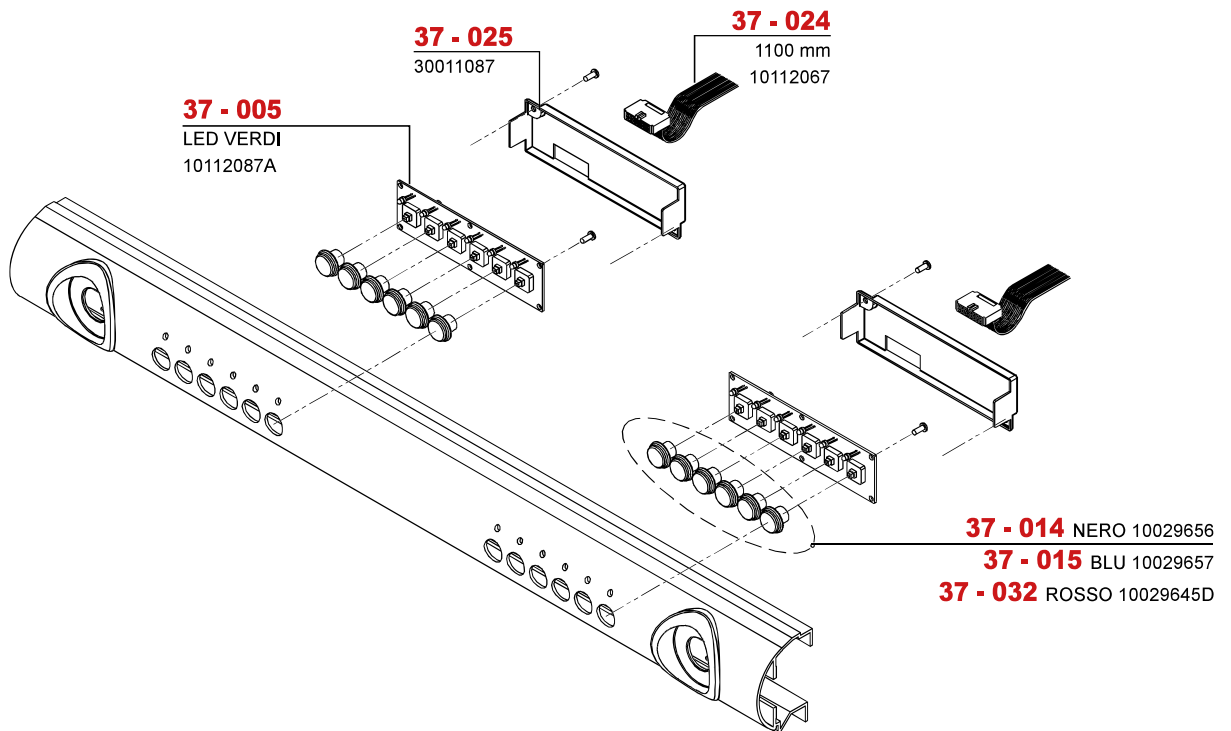

26 - 220
FILETTO 3/8

11 - 377
FILETTO 3/8

26 - 074
DOSATURA ET30F2GRC 230V
CAPRI MILANO
10112091A

37 - 006
TASTIERA 5T

37 - 007
PULSANTIERA CENTRALINA
5T CAPRI
10112066

37 - 008
CENTRALINA DOSI 1-2-3 GR.
AMALFI - CAPRI XLC/DLX -
MILANO LX - TORINO - ZOE
10112071A - 10112072E -
10112072B

37 - 009
600 mm
10112078

37 - 010
800 mm
10112079

37 - 011
PULSANTIERA 5T
LED BIANCO AMALFI
10112122

37 - 012
PULSANTIERA PISA

37 - 013
CENTRALINA MAESTRO
DELUX 6T
MODELLO VERONA LX

37 - 033
CENTRALINA DOSATURA
MODELLO ROMA

37 - 016
DOSATURA ET405 3 GR.
230V

37 - 017
DOSATURA 3D5 MAESTRO
DELUX 3 GR. 230V

PULSANTIERE - CENTRALINE

MODELLO ROMA

MODELLO MILANO

PULSANTIERE - CENTRALINE

MODELLO VERONA