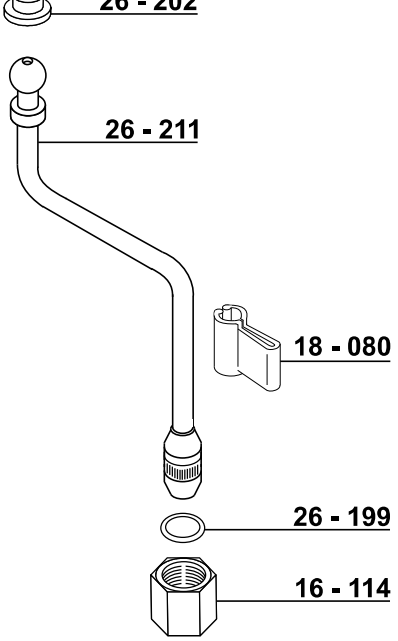

GRUPPO MECCANICO

11 - 559
6 gr.

11 - 399
7 gr.

12 - 273
LAVADOCCIA

11 - 560
12 gr.

11 - 410
14 gr.

10 - 106
CIECO

11 - 428
FILETTO 3/8

26 - 220
FILETTO 3/8

11 - 377
FILETTO 3/8

26 - 074
DOSATURA ET30F2GRC 230V
CAPRI MILANO
10112091A

37 - 006
TASTIERA 5T

37 - 007
PULSANTIERA CENTRALINA
5T CAPRI
10112066

37 - 008
CENTRALINA DOSI 1-2-3 GR.
AMALFI - CAPRI XLC/DLX -
MILANO LX - TORINO - ZOE
10112071A - 10112072E -
10112072B

37 - 009
600 mm
10112078

37 - 010
800 mm
10112079

37 - 011
PULSANTIERA 5T
LED BIANCO AMALFI
10112122

37 - 012
PULSANTIERA PISA

37 - 013
CENTRALINA MAESTRO
DELUX 6T
MODELLO VERONA LX

37 - 033
CENTRALINA DOSATURA
MODELLO ROMA

37 - 016
DOSATURA ET405 3 GR.
230V

37 - 017
DOSATURA 3D5 MAESTRO
DELUX 3 GR. 230V

PULSANTIERE - CENTRALINE

MODELLO ROMA

MODELLO MILANO

PULSANTIERE - CENTRALINE

MODELLO VERONA