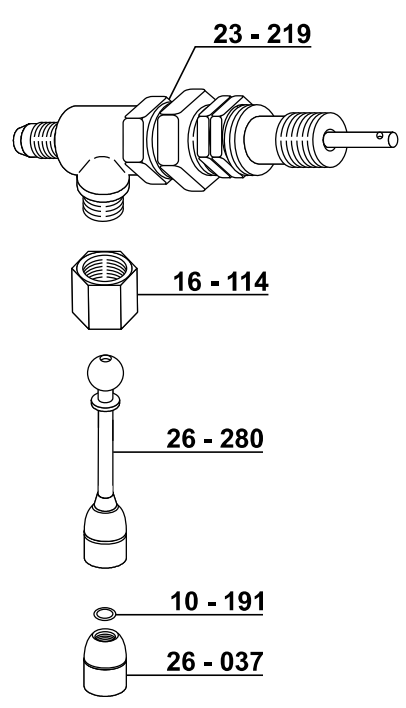

GRUPPO MECCANICO

11 - 559
6 gr.

11 - 399
7 gr.

12 - 273
LAVADOCCIA

11 - 560
12 gr.

11 - 410
14 gr.

10 - 106
CIECO

11 - 428
FILETTO 3/8

26 - 220
FILETTO 3/8

11 - 377
FILETTO 3/8

26 - 074
DOSATURA ET30F2GRC 230V
CAPRI MILANO
10112091A

37 - 006
TASTIERA 5T

37 - 007
PULSANTIERA CENTRALINA
5T CAPRI
10112066

37 - 008
CENTRALINA DOSI 1-2-3 GR.
AMALFI - CAPRI XLC/DLX -
MILANO LX - TORINO - ZOE
10112071A - 10112072E -
10112072B

37 - 009
600 mm
10112078

37 - 010
800 mm
10112079

37 - 011
PULSANTIERA 5T
LED BIANCO AMALFI
10112122

37 - 012
PULSANTIERA PISA

37 - 013
CENTRALINA MAESTRO
DELUX 6T
MODELLO VERONA LX

37 - 033
CENTRALINA DOSATURA
MODELLO ROMA

37 - 016
DOSATURA ET405 3 GR.
230V

37 - 017
DOSATURA 3D5 MAESTRO
DELUX 3 GR. 230V

PULSANTIERE - CENTRALINE

MODELLO ROMA

MODELLO MILANO

PULSANTIERE - CENTRALINE

MODELLO VERONA