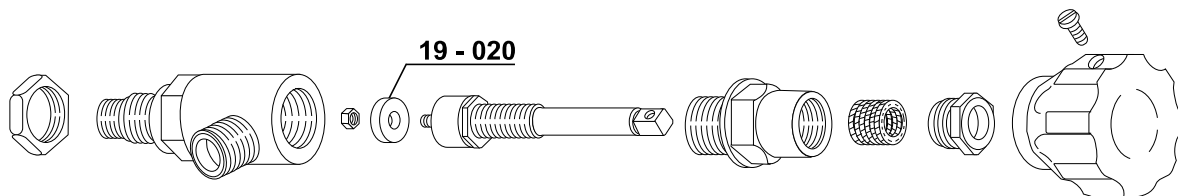

10 - 107
FILETTO 3/8

26 - 220
FILETTO 3/8

13 - 228

10 - 186

GRUPPO PUB

14 - 165
RL /301E2C/F V. 220

GREEN 26 - 047
TEFLON 26 - 244

RUBINETTO ACQUA CON LEVA SNODATA