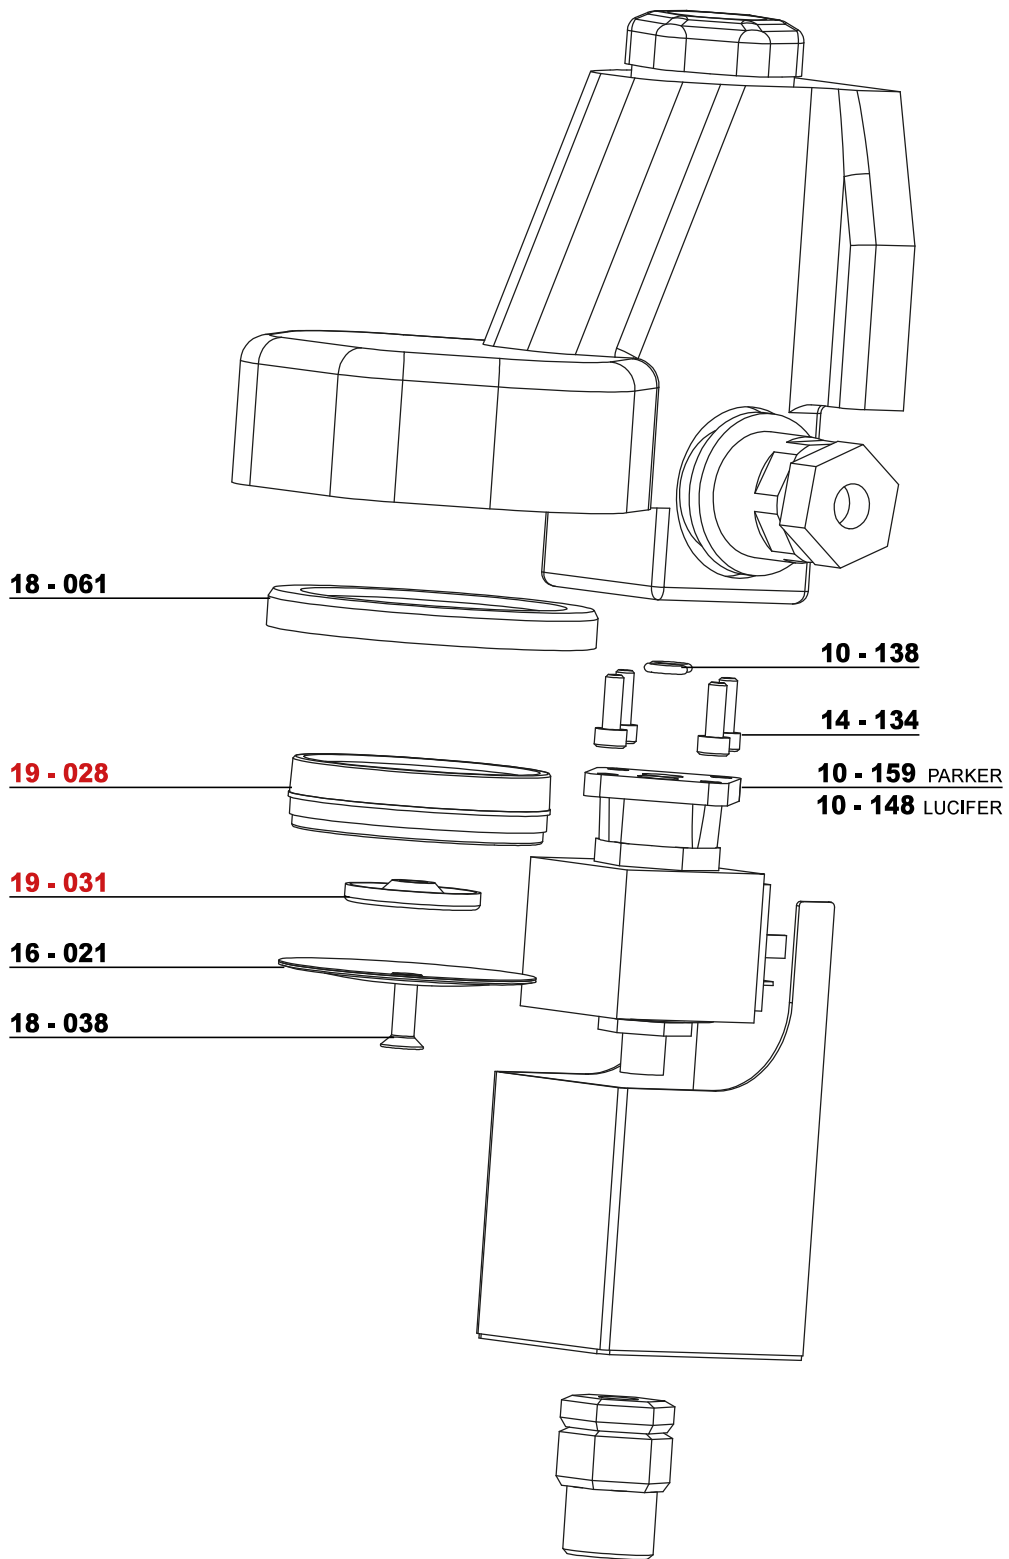

GRUPPO "S" ELETTROVALVOLA

GRUPPO LEVA

GRUPPO P 90

26 - 078

10 - 127 O.R.
26 - 136 TEFLON

18 - 046

10 - 207

10 - 138

19 - 064
Ø 184 x 170 mm.

19 - 017 GREEN

19 - 054 1 - 2 GR. W. 3.000 V. 220/380

19 - 055 2 GR. W. 4.000 V. 220/380

10 - 228
TEFLON

19 - 066 cm 23 W. 3.000 V. 220/380

19 - 067 cm 29 W. 4.500 V. 220/380

10 - 228
TEFLON

26 - 281 cm 14 W. 1.800 V. 220

18 - 099
1/4"

11 - 643
1/4"

19 - 022

12 - 170

19 - 025

19 - 022

19 - 022

19 - 041

19 - 180
CANDELIERE