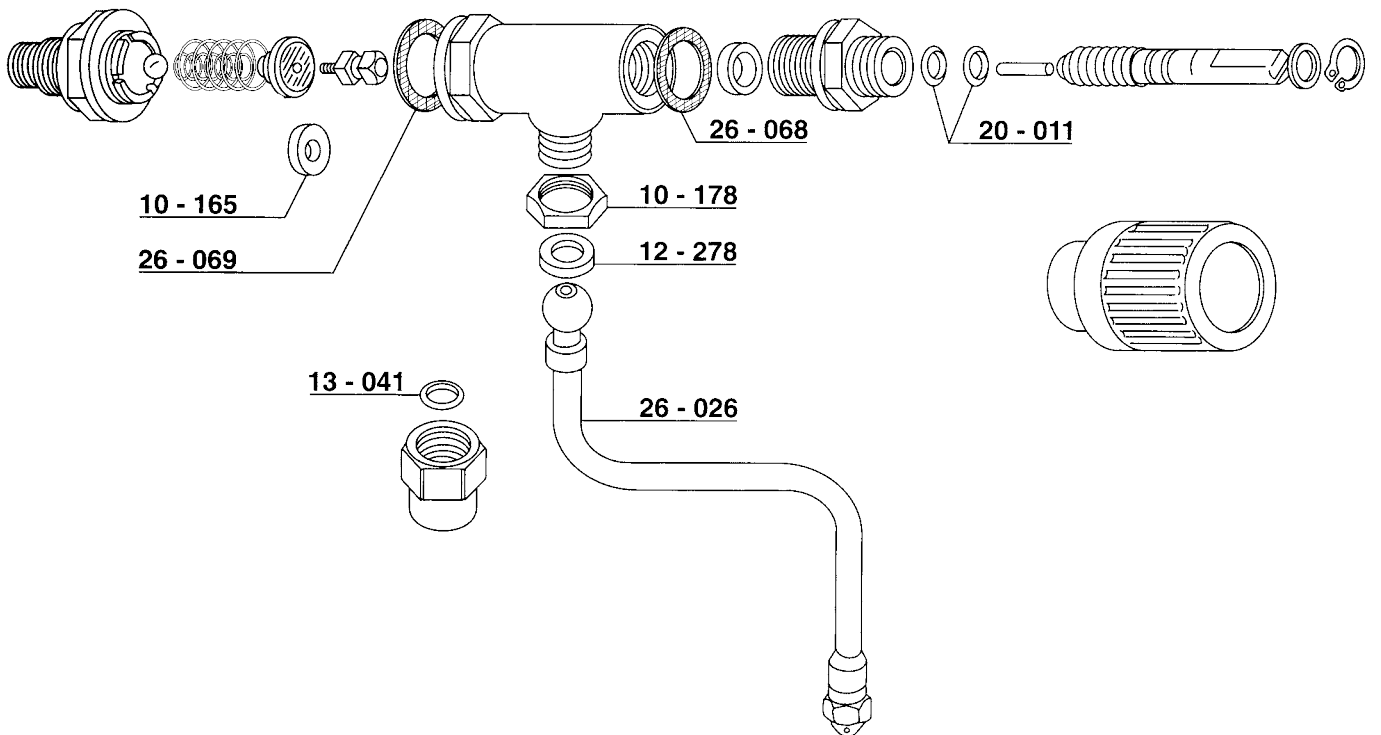

10 - 107
FILETTO 3/8

26 - 220
FILETTO 3/8

13 - 228

10 - 186

GRUPPO PUB

14 - 165
RL /301E2C/F V. 220

GREEN 26 - 047
TEFLON 26 - 244

RUBINETTO ACQUA CON LEVA SNODATA

19 - 064
Ø 184 x 170 mm.

19 - 017 GREEN

19 - 054 1 - 2 GR. W. 3.000 V. 220/380

19 - 055 2 GR. W. 4.000 V. 220/380

10 - 228
TEFLON

19 - 066 cm 23 W. 3.000 V. 220/380

19 - 067 cm 29 W. 4.500 V. 220/380

10 - 228
TEFLON

26 - 281 cm 14 W. 1.800 V. 220

18 - 099
1/4"

11 - 643
1/4"

19 - 022

12 - 170

19 - 025

19 - 022

19 - 022