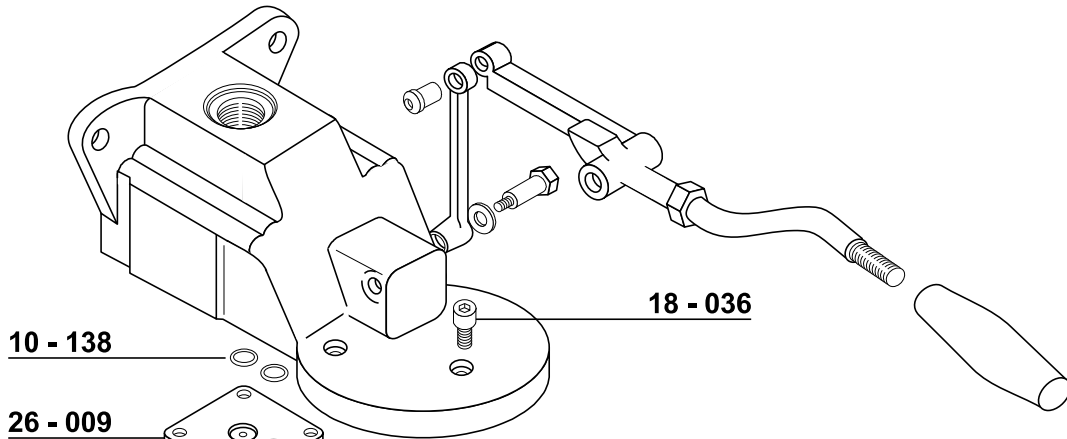

GRUPPO "S" ELETTROVALVOLA

GRUPPO LEVA

GRUPPO P 90

26 - 078

10 - 127 O.R.
26 - 136 TEFLON

18 - 046

10 - 207

10 - 138

19 - 064
Ø 184 x 170 mm.

19 - 017 GREEN

19 - 054 1 - 2 GR. W. 3.000 V. 220/380

19 - 055 2 GR. W. 4.000 V. 220/380

10 - 228
TEFLON

19 - 066 cm 23 W. 3.000 V. 220/380

19 - 067 cm 29 W. 4.500 V. 220/380

10 - 228
TEFLON

26 - 281 cm 14 W. 1.800 V. 220

18 - 099
1/4"

11 - 643
1/4"

19 - 022

12 - 170

19 - 025

19 - 022

19 - 022