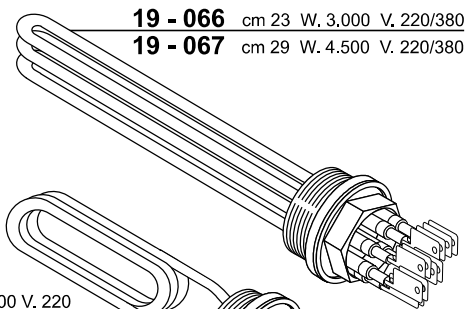

19 - 064
Ø 184 x 170 mm.

19 - 017 GREEN

19 - 054 1 - 2 GR. W. 3.000 V. 220/380

19 - 055 2 GR. W. 4.000 V. 220/380

10 - 228
TEFLON

19 - 066 cm 23 W. 3.000 V. 220/380

19 - 067 cm 29 W. 4.500 V. 220/380

10 - 228
TEFLON

26 - 281 cm 14 W. 1.800 V. 220

18 - 099
1/4"

11 - 643
1/4"

19 - 022

12 - 170

19 - 025

19 - 022

19 - 022