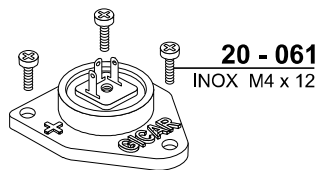

10 - 107
FILETTO 3/8

26 - 220
FILETTO 3/8

13 - 228

10 - 186

GRUPPO PUB

14 - 165
RL /301E2C/F V. 220

GREEN 26 - 047
TEFLON 26 - 244

RUBINETTO ACQUA CON LEVA SNODATA