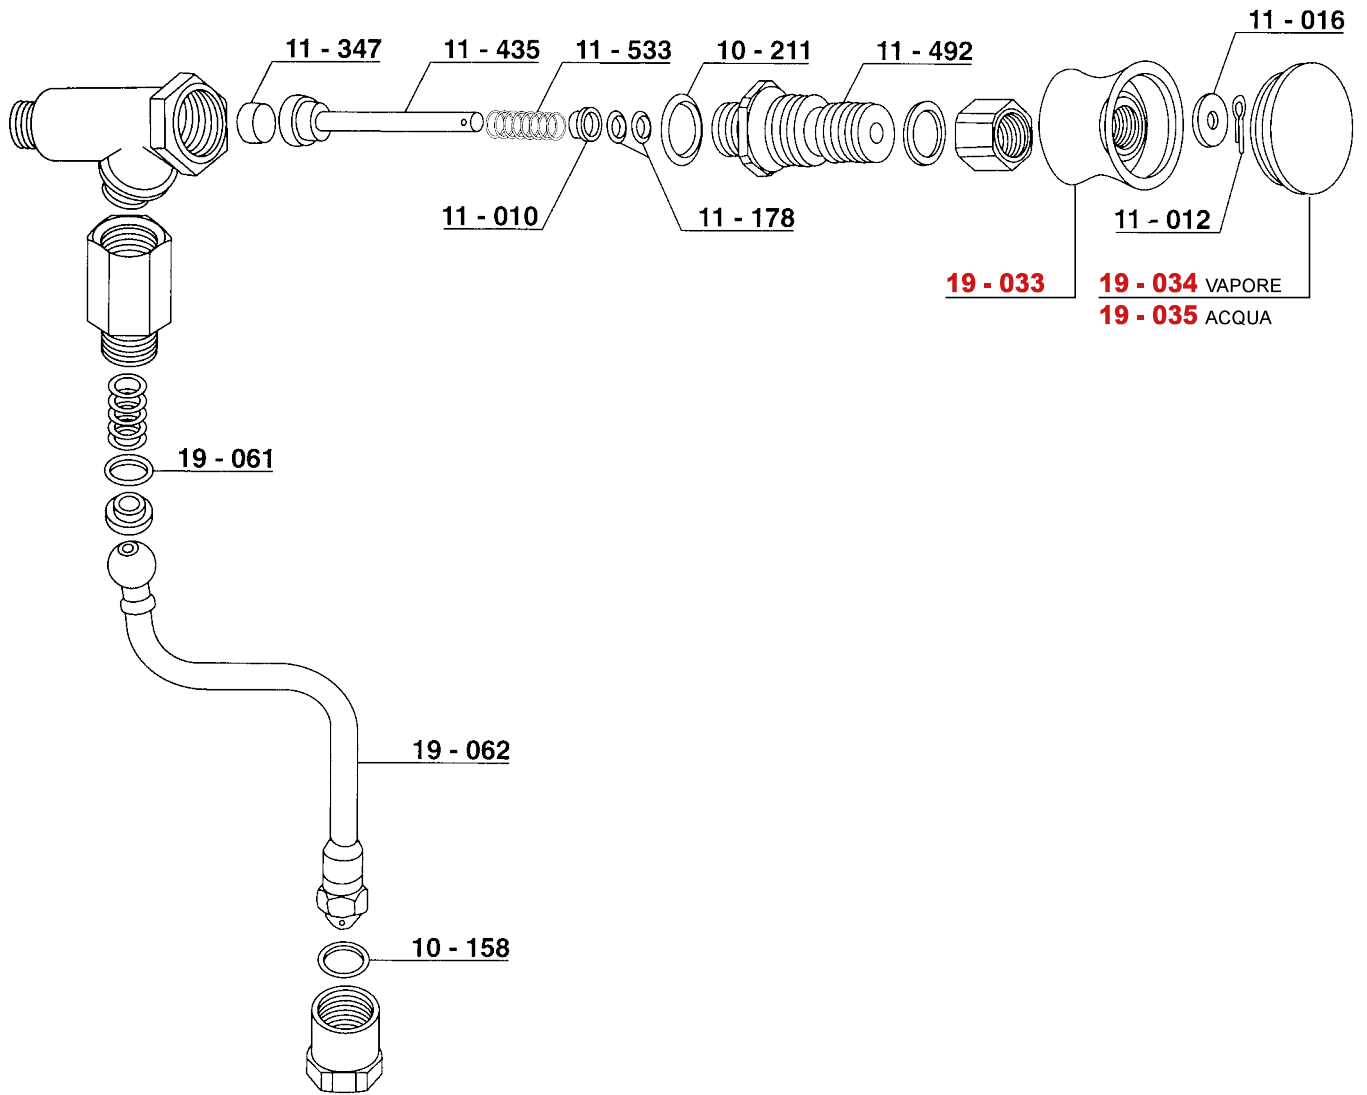

10 - 107
FILETTO 3/8

26 - 220
FILETTO 3/8

13 - 228

10 - 186

GRUPPO PUB

14 - 165
RL /301E2C/F V. 220

GREEN 26 - 047
TEFLON 26 - 244

RUBINETTO ACQUA CON LEVA SNODATA

19 - 064
Ø 184 x 170 mm.

19 - 017 GREEN

19 - 054 1 - 2 GR. W. 3.000 V. 220/380

19 - 055 2 GR. W. 4.000 V. 220/380

10 - 228
TEFLON

19 - 066 cm 23 W. 3.000 V. 220/380

19 - 067 cm 29 W. 4.500 V. 220/380

10 - 228
TEFLON

26 - 281 cm 14 W. 1.800 V. 220

18 - 099
1/4"

11 - 643
1/4"

19 - 022

12 - 170

19 - 025

19 - 022

19 - 022

15 - 106
1/4" M.F.

13 - 301

2 GR. W. 4.360 V230/400 mm310

13 - 302

3 GR. W. 5.470 V230/400 mm400

19 - 042
2 GRUPPI
438264

19 - 043
3 GRUPPI
438265

19 - 040