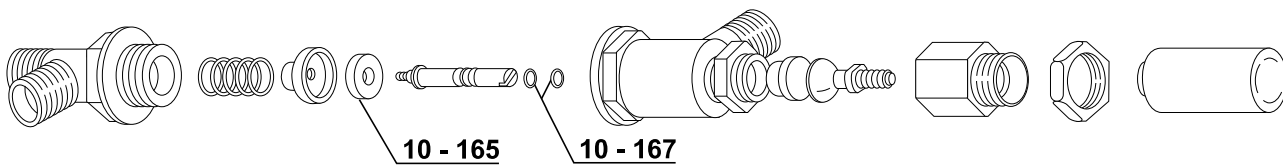

10 - 107
FILETTO 3/8

26 - 220
FILETTO 3/8

13 - 228

10 - 186

GRUPPO PUB

14 - 165
RL /301E2C/F V. 220

GREEN 26 - 047
TEFLON 26 - 244

RUBINETTO ACQUA CON LEVA SNODATA