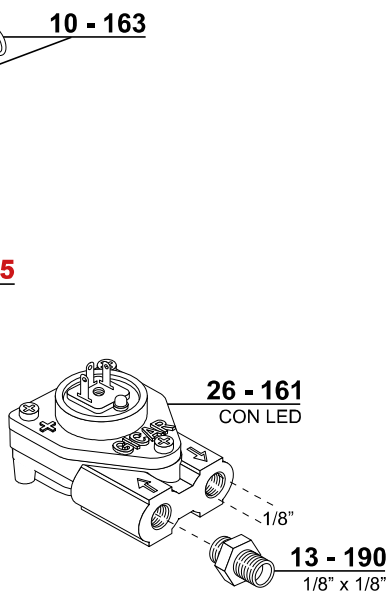

10 - 107
FILETTO 3/8

26 - 220
FILETTO 3/8

13 - 228

10 - 186

GRUPPO PUB

14 - 165
RL /301E2C/F V. 220

GREEN 26 - 047
TEFLON 26 - 244

RUBINETTO ACQUA CON LEVA SNODATA

19 - 064
Ø 184 x 170 mm.

19 - 017 GREEN

19 - 054 1 - 2 GR. W. 3.000 V. 220/380

19 - 055 2 GR. W. 4.000 V. 220/380

10 - 228
TEFLON

19 - 066 cm 23 W. 3.000 V. 220/380

19 - 067 cm 29 W. 4.500 V. 220/380

10 - 228
TEFLON

26 - 281 cm 14 W. 1.800 V. 220

18 - 099
1/4"

11 - 643
1/4"

19 - 022

12 - 170

19 - 025

19 - 022

19 - 022