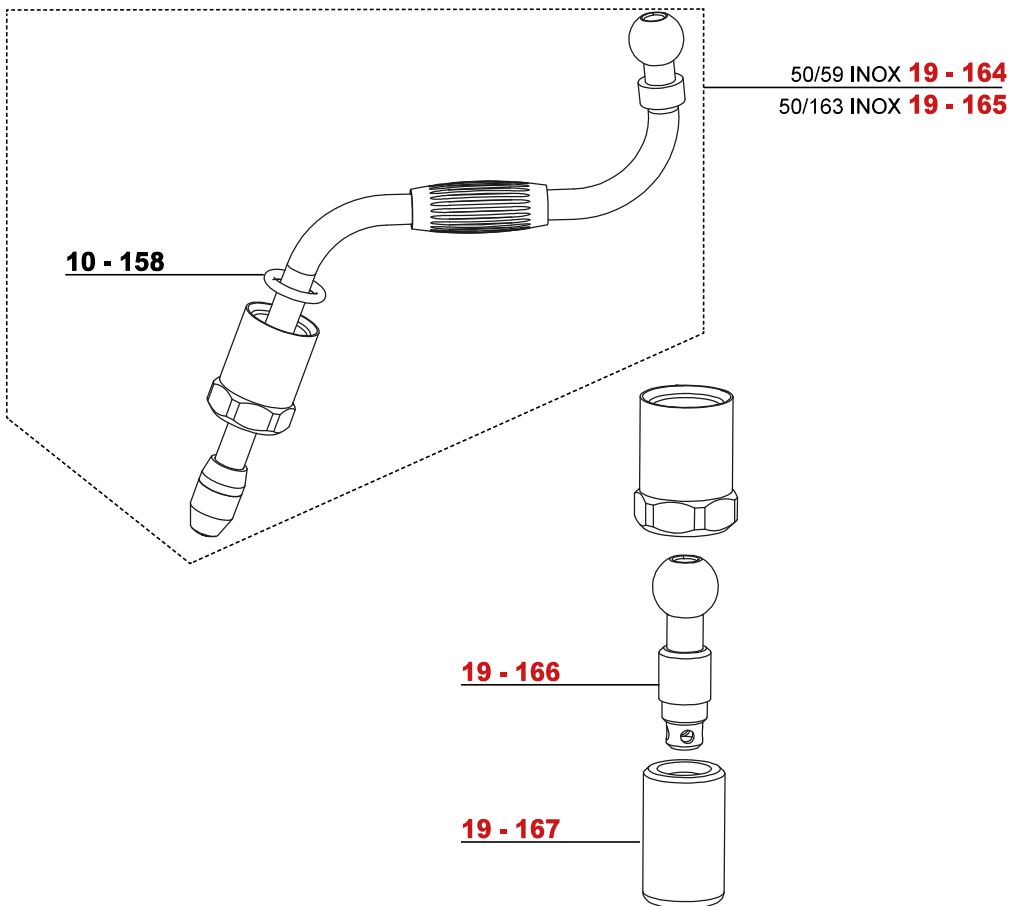

RUBINETTO ACQUA/ VAPORE HOTEL