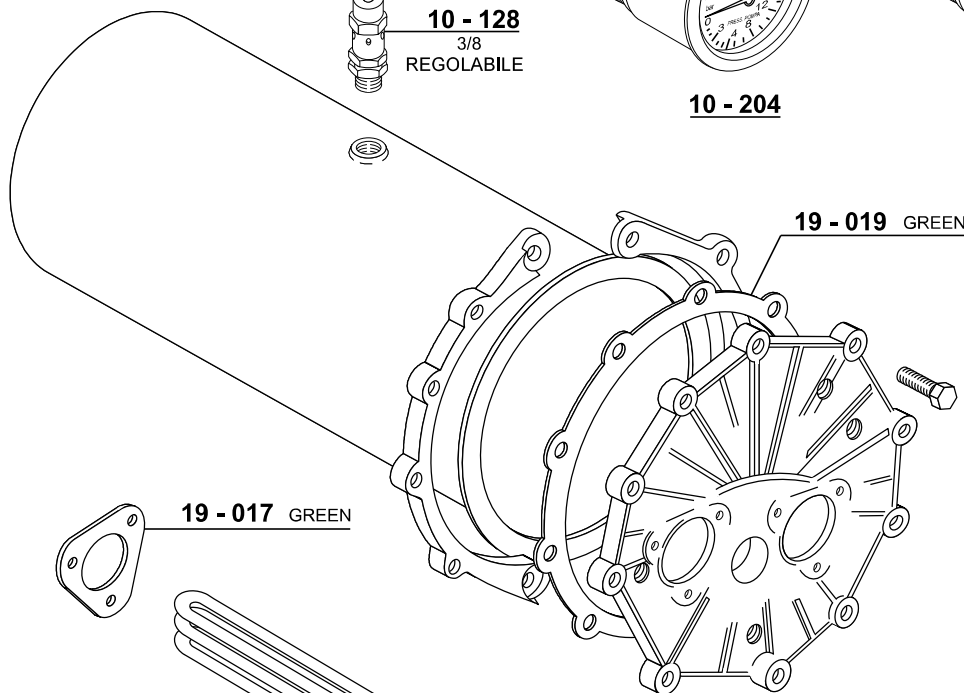

RUBINETTO ACQUA/ VAPORE HOTEL

RUBINETTO L/S

RUBINETTI CARICO ACQUA

10 - 227
CE

10 - 128
3/8
REGOLABILE

10 - 204

19 - 065

19 - 019 GREEN

19 - 064
Ø 184 x 170 mm.

19 - 017 GREEN

19 - 054 1 - 2 GR. W. 3.000 V. 220/380

19 - 055 2 GR. W. 4.000 V. 220/380

10 - 228
TEFLON

19 - 066 cm 23 W. 3.000 V. 220/380

19 - 067 cm 29 W. 4.500 V. 220/380

10 - 228
TEFLON

26 - 281 cm 14 W. 1.800 V. 220

18 - 099
1/4"

11 - 643
1/4"

19 - 022

12 - 170

19 - 025

19 - 022

19 - 022