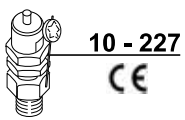

10 - 128
3/8
REGOLABILE