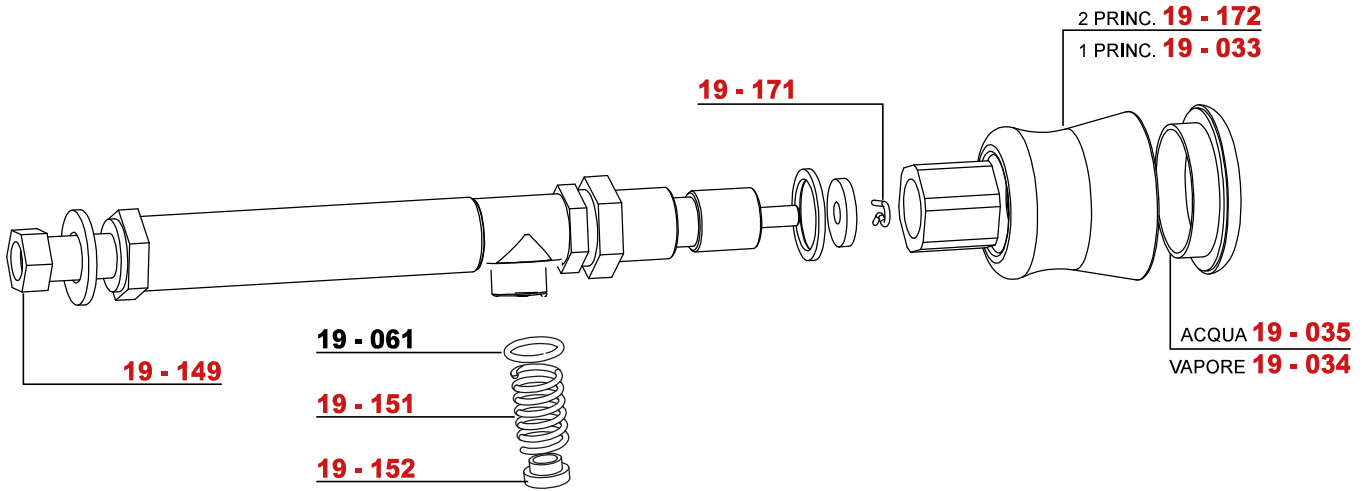

RUBINETTO L/S