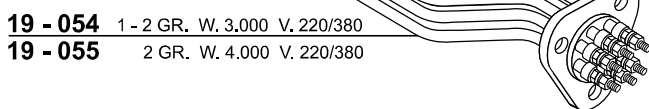

19 - 064
Ø 184 x 170 mm.

19 - 017 GREEN

19 - 054 1 - 2 GR. W. 3.000 V. 220/380

19 - 055 2 GR. W. 4.000 V. 220/380

10 - 228
TEFLON

19 - 066 cm 23 W. 3.000 V. 220/380

19 - 067 cm 29 W. 4.500 V. 220/380

10 - 228
TEFLON