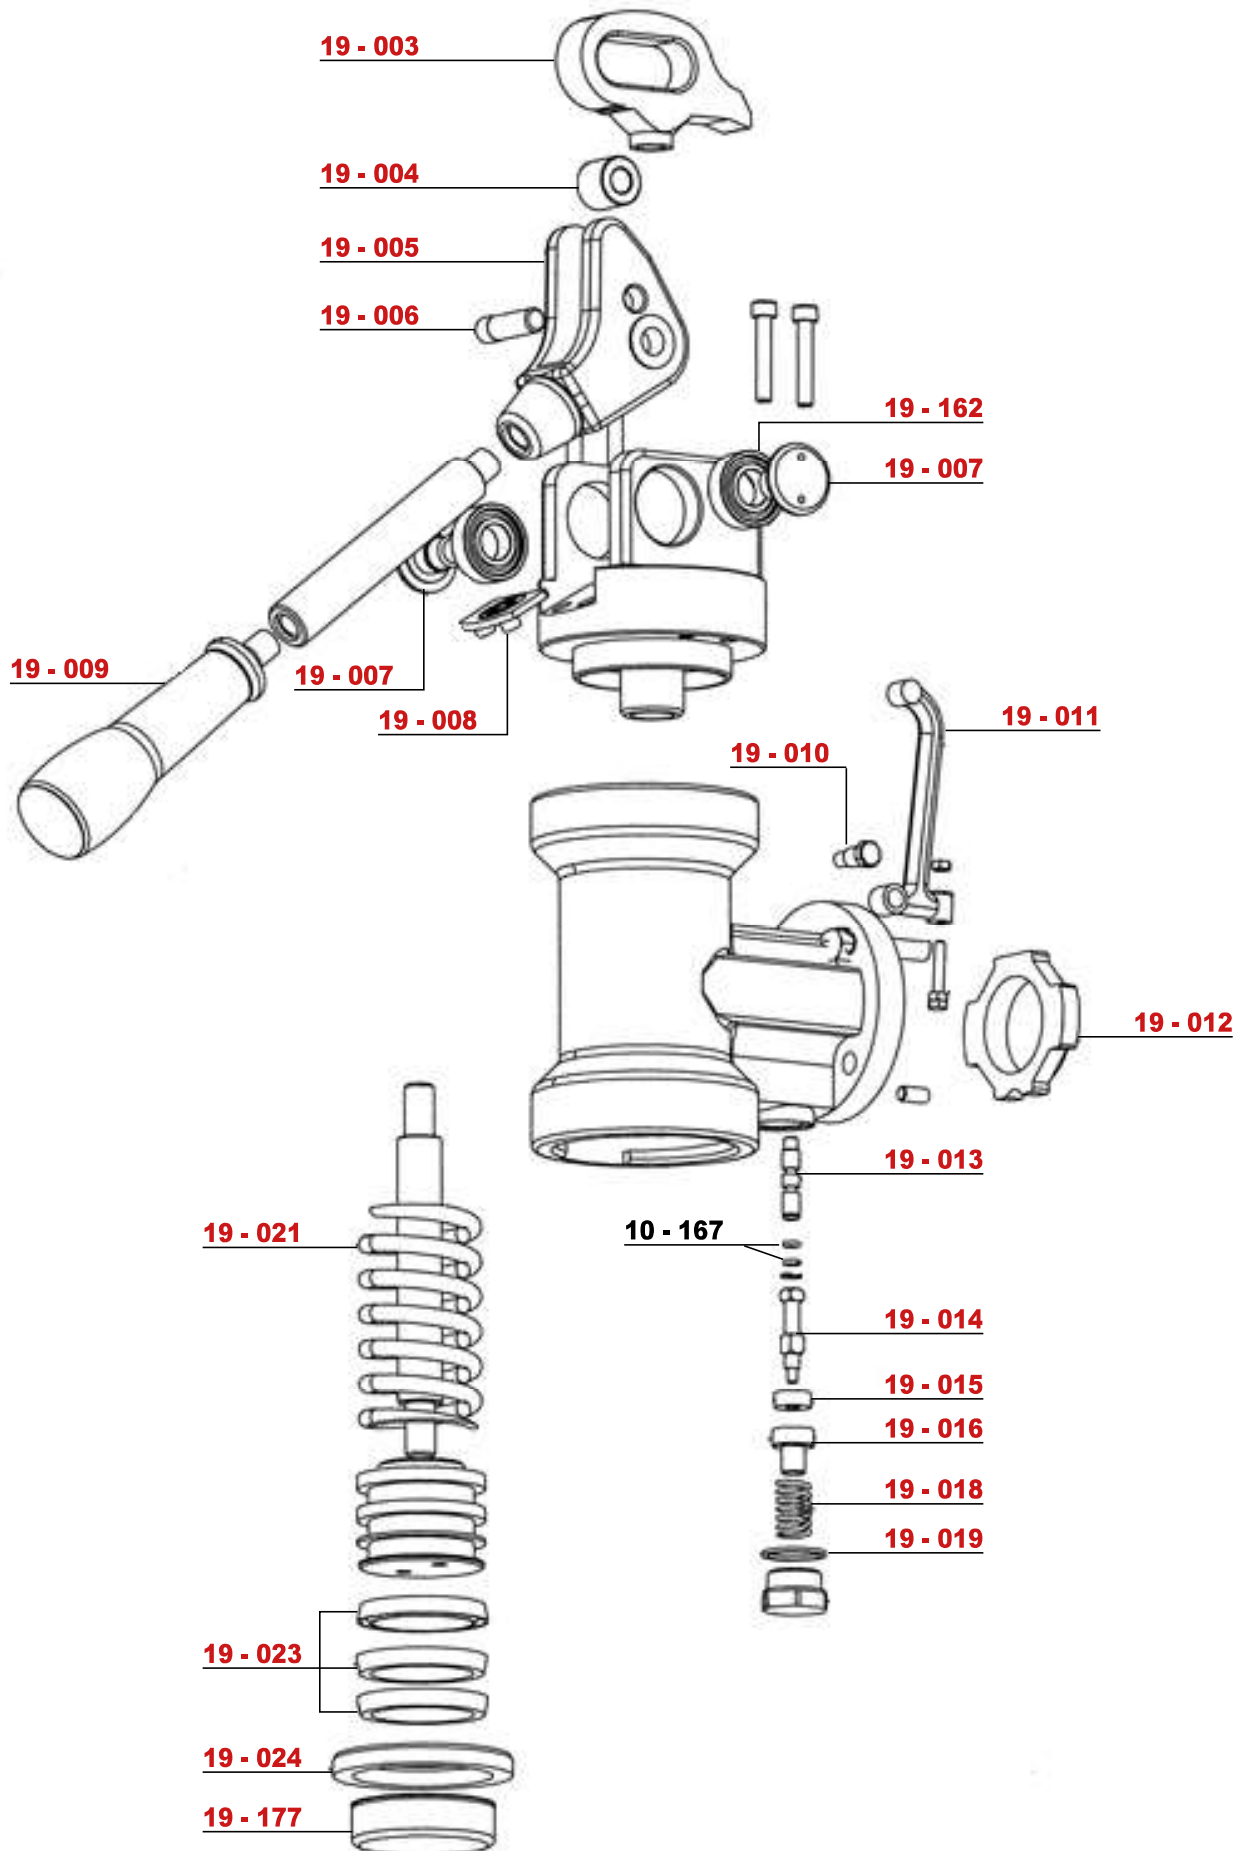

GRUPPO "S" ELETTROVALVOLA

GRUPPO LEVA

GRUPPO P 90

26 - 078

10 - 127 O.R.
26 - 136 TEFLON

18 - 046

10 - 207

10 - 138

19 - 064
Ø 184 x 170 mm.

19 - 017 GREEN

19 - 054 1 - 2 GR. W. 3.000 V. 220/380

19 - 055 2 GR. W. 4.000 V. 220/380

10 - 228
TEFLON

19 - 066 cm 23 W. 3.000 V. 220/380

19 - 067 cm 29 W. 4.500 V. 220/380

10 - 228
TEFLON

26 - 281 cm 14 W. 1.800 V. 220

18 - 099
1/4"

11 - 643
1/4"

19 - 022

12 - 170

19 - 025

19 - 022

19 - 022

19 - 041

19 - 180
CANDELIERE