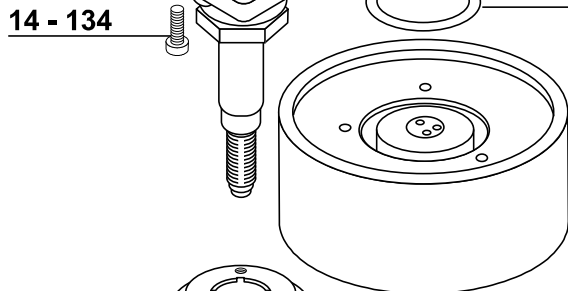

GRUPPO "S" ELETTROVALVOLA

GRUPPO LEVA

GRUPPO P 90

26 - 078

10 - 127 O.R.
26 - 136 TEFLON

18 - 046

10 - 207

10 - 138

26 - 009 LUCIFER
14 - 134

18 - 036

10 - 208

26 - 004

19 - 056

12 - 237
1 TAZZA - 7 gr.

18 - 061
72 x 56 x 8,2

12 - 238
2 TAZZE - 14 gr.

19 - 064
Ø 184 x 170 mm.

19 - 017 GREEN

19 - 054 1 - 2 GR. W. 3.000 V. 220/380

19 - 055 2 GR. W. 4.000 V. 220/380

10 - 228
TEFLON

19 - 066 cm 23 W. 3.000 V. 220/380

19 - 067 cm 29 W. 4.500 V. 220/380

10 - 228
TEFLON

26 - 281 cm 14 W. 1.800 V. 220

18 - 099
1/4"

11 - 643
1/4"

19 - 022

12 - 170

19 - 025

19 - 022

19 - 022