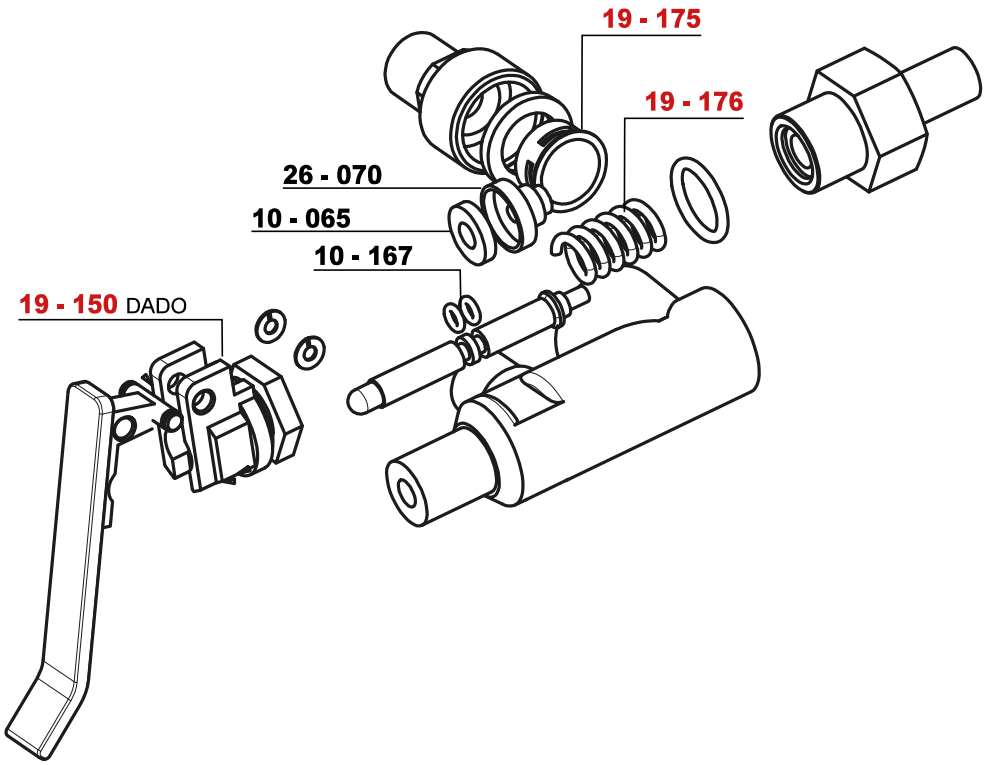

10 - 227
CE

RUBINETTI CARICO ACQUA