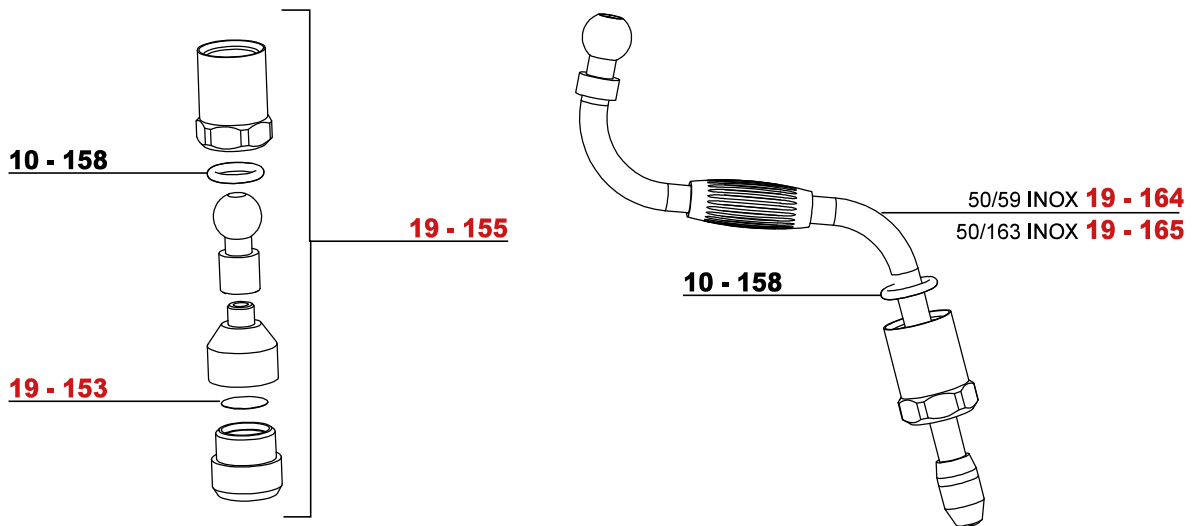

RUBINETTO L/S