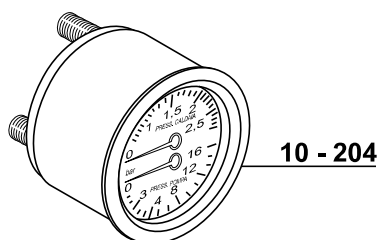

10 - 107
FILETTO 3/8

26 - 220
FILETTO 3/8

13 - 228

10 - 186

GRUPPO PUB

14 - 165
RL /301E2C/F V. 220

GREEN 26 - 047
TEFLON 26 - 244

RUBINETTO ACQUA CON LEVA SNODATA

19 - 064
Ø 184 x 170 mm.

19 - 017 GREEN

19 - 054 1 - 2 GR. W. 3.000 V. 220/380

19 - 055 2 GR. W. 4.000 V. 220/380

10 - 228
TEFLON

19 - 066 cm 23 W. 3.000 V. 220/380

19 - 067 cm 29 W. 4.500 V. 220/380

10 - 228
TEFLON

26 - 281 cm 14 W. 1.800 V. 220

18 - 099
1/4"

11 - 643
1/4"

19 - 022

12 - 170

19 - 025

19 - 022

19 - 022