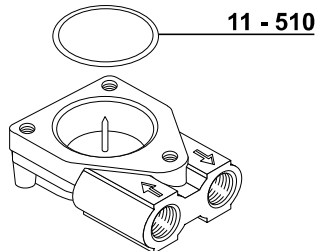

19 - 059

11 - 377
FILETTO 3/8

11 - 428
FILETTO 3/8

11 - 454
FILETTO 3/8

10 - 107
FILETTO 3/8

26 - 220
FILETTO 3/8

19 - 053

19 - 053

10 - 107
FILETTO 3/8

26 - 220
FILETTO 3/8

13 - 228

10 - 186

GRUPPO PUB

14 - 165
RL /301E2C/F V. 220

GREEN 26 - 047
TEFLON 26 - 244

RUBINETTO ACQUA CON LEVA SNODATA

19 - 064
Ø 184 x 170 mm.

19 - 017 GREEN

19 - 054 1 - 2 GR. W. 3.000 V. 220/380

19 - 055 2 GR. W. 4.000 V. 220/380

10 - 228
TEFLON

19 - 066 cm 23 W. 3.000 V. 220/380

19 - 067 cm 29 W. 4.500 V. 220/380

10 - 228
TEFLON

26 - 281 cm 14 W. 1.800 V. 220

18 - 099
1/4"

11 - 643
1/4"

19 - 022

12 - 170

19 - 025

19 - 022

19 - 022