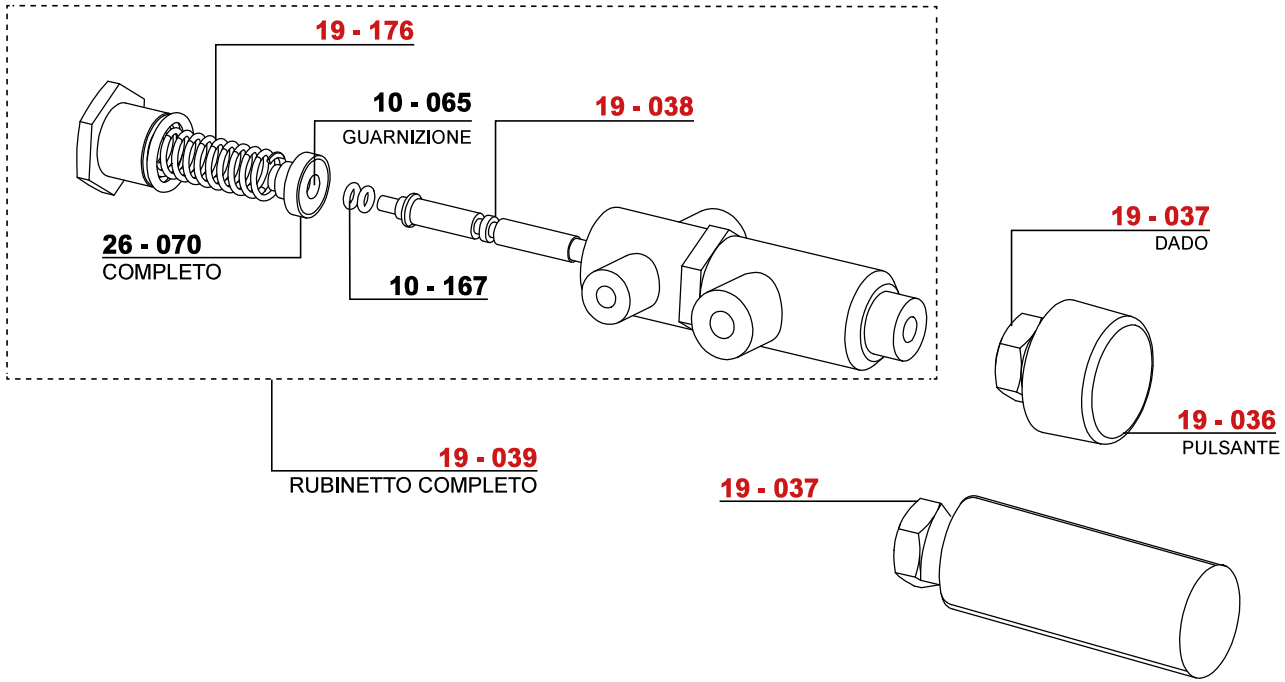

RUBINETTI CARICO ACQUA