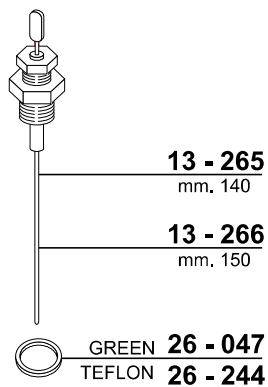

10 - 107
FILETTO 3/8

26 - 220
FILETTO 3/8

13 - 228

10 - 186

GRUPPO PUB

14 - 165
RL /301E2C/F V. 220

GREEN 26 - 047
TEFLON 26 - 244

RUBINETTO ACQUA CON LEVA SNODATA

19 - 064
Ø 184 x 170 mm.

19 - 017 GREEN

19 - 054 1 - 2 GR. W. 3.000 V. 220/380

19 - 055 2 GR. W. 4.000 V. 220/380

10 - 228
TEFLON

19 - 066 cm 23 W. 3.000 V. 220/380

19 - 067 cm 29 W. 4.500 V. 220/380

10 - 228
TEFLON

26 - 281 cm 14 W. 1.800 V. 220

18 - 099
1/4"

11 - 643
1/4"

19 - 022

12 - 170

19 - 025

19 - 022

19 - 022

15 - 106
1/4" M.F.

13 - 301

2 GR. W. 4.360 V230/400 mm310

13 - 302

3 GR. W. 5.470 V230/400 mm400

19 - 042
2 GRUPPI
438264

19 - 043
3 GRUPPI
438265

19 - 040