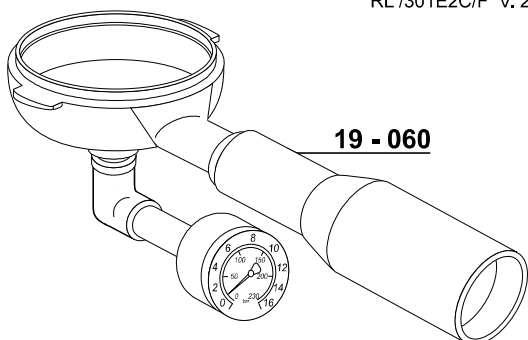

10 - 107
FILETTO 3/8

26 - 220
FILETTO 3/8

13 - 228

10 - 186

GRUPPO PUB

14 - 165
RL /301E2C/F V. 220

GREEN 26 - 047
TEFLON 26 - 244

RUBINETTO ACQUA CON LEVA SNODATA

19 - 064
Ø 184 x 170 mm.

19 - 017 GREEN

19 - 054 1 - 2 GR. W. 3.000 V. 220/380

19 - 055 2 GR. W. 4.000 V. 220/380

10 - 228
TEFLON

19 - 066 cm 23 W. 3.000 V. 220/380

19 - 067 cm 29 W. 4.500 V. 220/380

10 - 228
TEFLON

26 - 281 cm 14 W. 1.800 V. 220

18 - 099
1/4"

11 - 643
1/4"

19 - 022

12 - 170

19 - 025

19 - 022

19 - 022