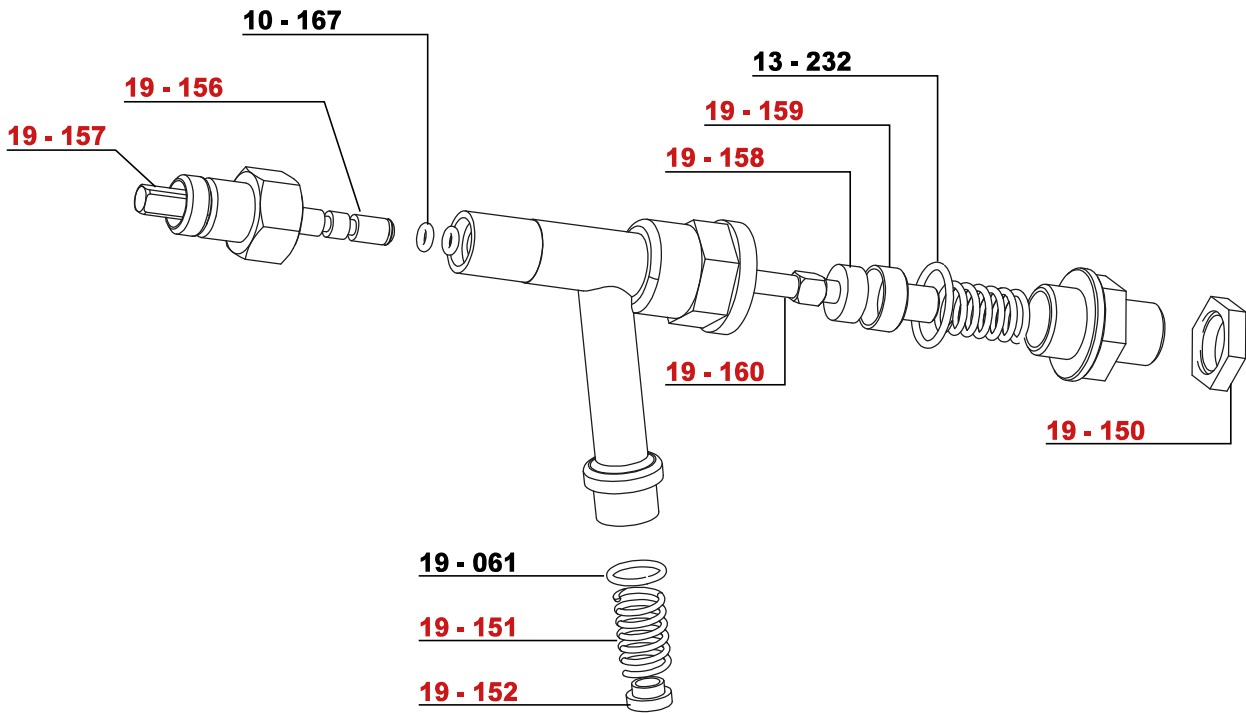

RUBINETTO ACQUA/ VAPORE HOTEL