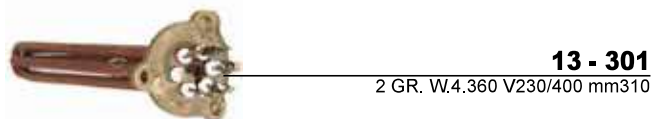

13 - 301

2 GR. W. 4.360 V230/400 mm310