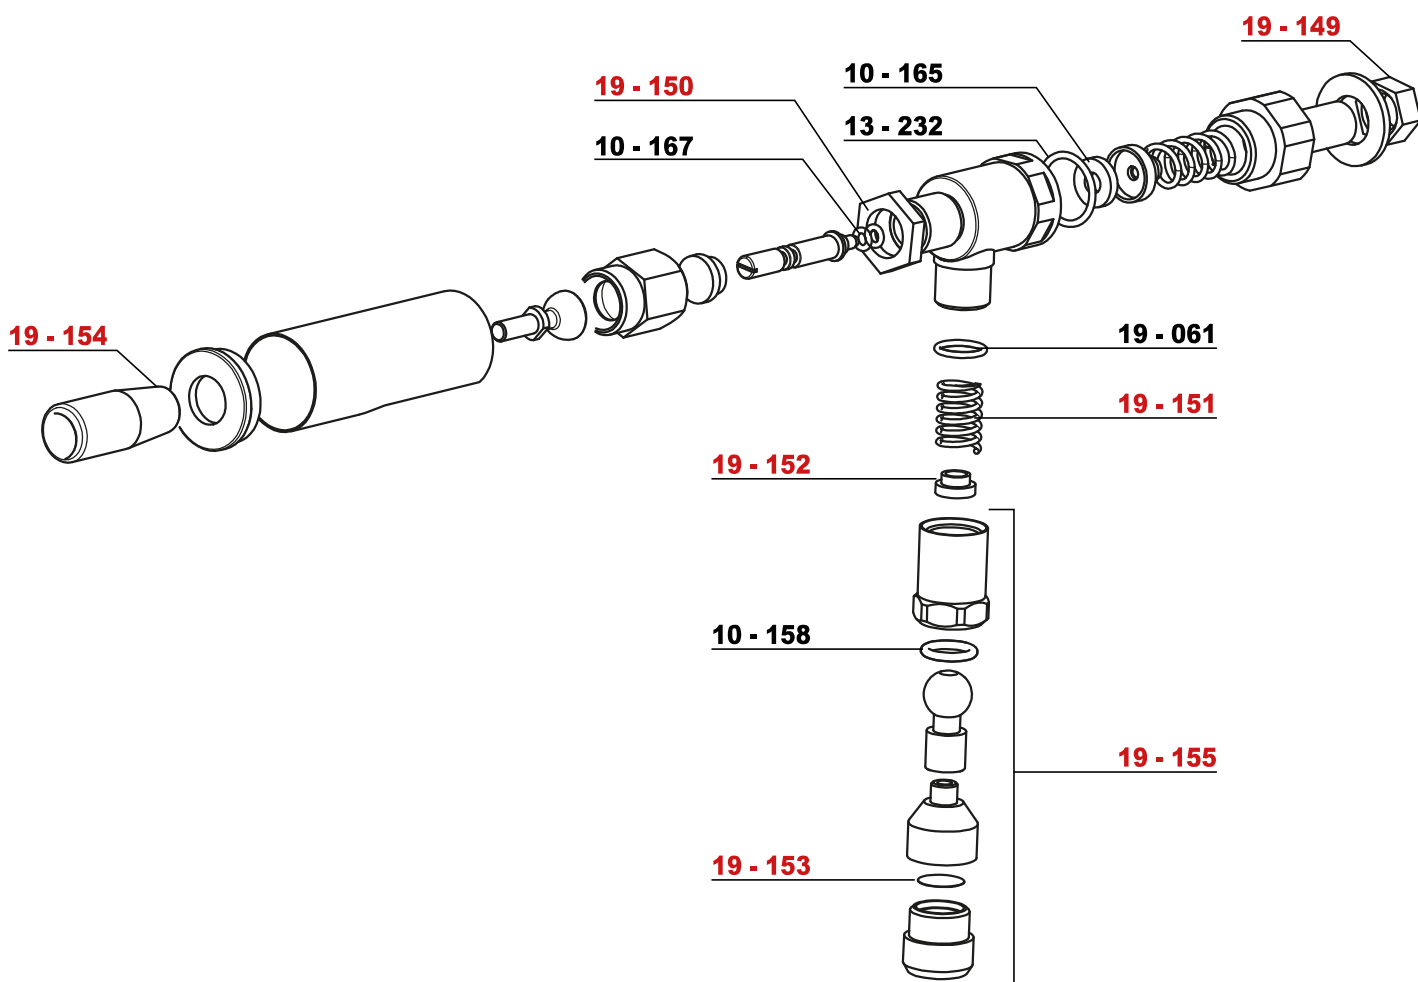

10 - 107
FILETTO 3/8

26 - 220
FILETTO 3/8

13 - 228

10 - 186

GRUPPO PUB

14 - 165
RL /301E2C/F V. 220

GREEN 26 - 047
TEFLON 26 - 244

RUBINETTO ACQUA CON LEVA SNODATA

19 - 064
Ø 184 x 170 mm.

19 - 017 GREEN

19 - 054 1 - 2 GR. W. 3.000 V. 220/380

19 - 055 2 GR. W. 4.000 V. 220/380

10 - 228
TEFLON

19 - 066 cm 23 W. 3.000 V. 220/380

19 - 067 cm 29 W. 4.500 V. 220/380

10 - 228
TEFLON

26 - 281 cm 14 W. 1.800 V. 220

18 - 099
1/4"

11 - 643
1/4"

19 - 022

12 - 170

19 - 025

19 - 022

19 - 022

15 - 106
1/4" M.F.

13 - 301

2 GR. W. 4.360 V230/400 mm310

13 - 302

3 GR. W. 5.470 V230/400 mm400

19 - 042
2 GRUPPI
438264

19 - 043
3 GRUPPI
438265

19 - 040