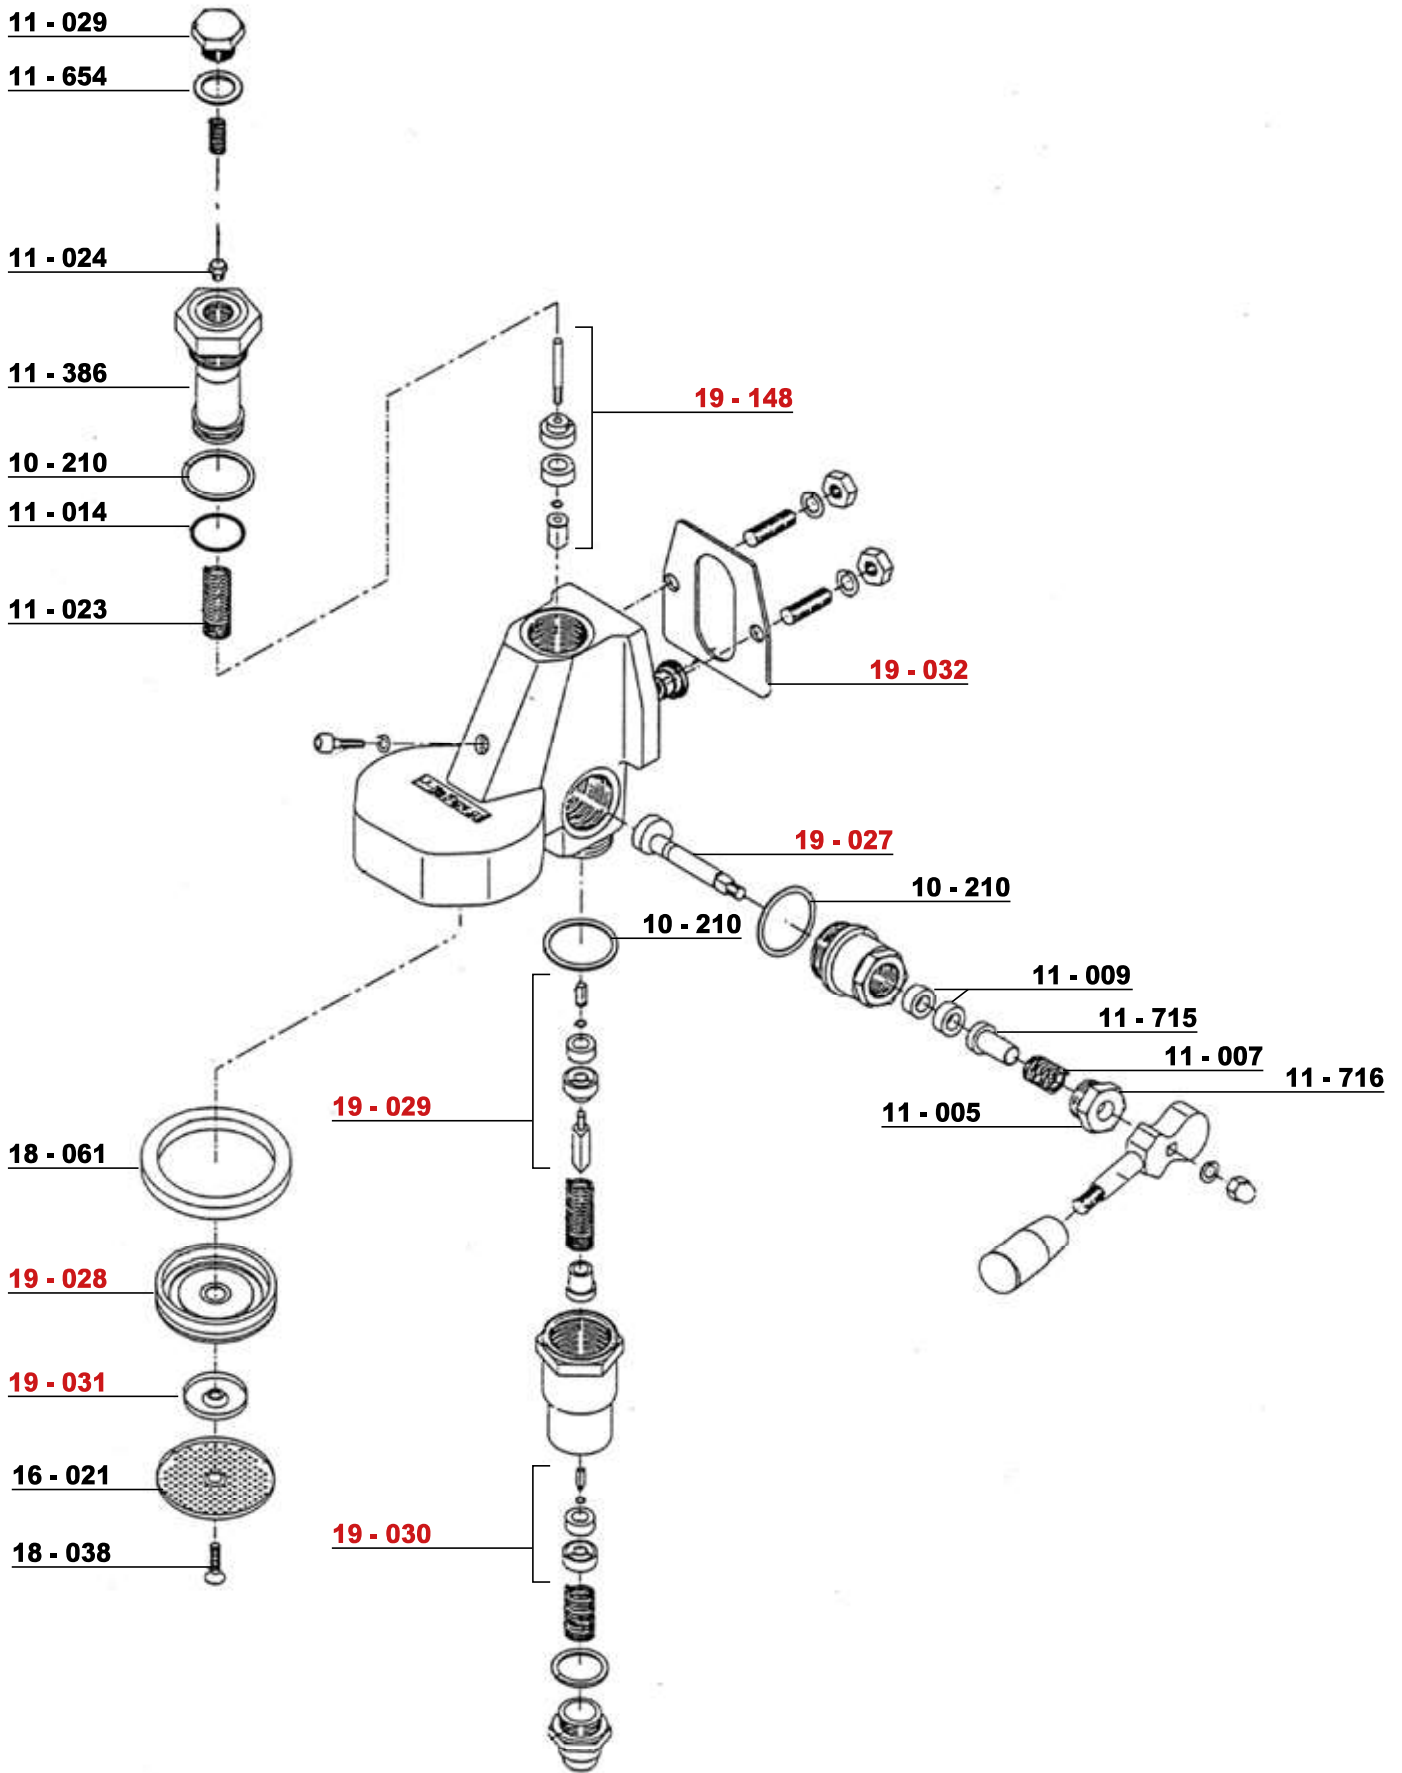

GRUPPO "S" ELETTROVALVOLA

GRUPPO LEVA

GRUPPO P 90

26 - 078

10 - 127 O.R.
26 - 136 TEFLON

18 - 046

10 - 207

10 - 138

19 - 064
Ø 184 x 170 mm.

19 - 017 GREEN

19 - 054 1 - 2 GR. W. 3.000 V. 220/380

19 - 055 2 GR. W. 4.000 V. 220/380

10 - 228
TEFLON

19 - 066 cm 23 W. 3.000 V. 220/380

19 - 067 cm 29 W. 4.500 V. 220/380

10 - 228
TEFLON

26 - 281 cm 14 W. 1.800 V. 220

18 - 099
1/4"

11 - 643
1/4"

19 - 022

12 - 170

19 - 025

19 - 022

19 - 022

19 - 041

19 - 180
CANDELIERE