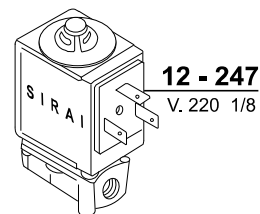

10 - 107
FILETTO 3/8

26 - 220
FILETTO 3/8

13 - 228

10 - 186

GRUPPO PUB

14 - 165
RL /301E2C/F V. 220

GREEN 26 - 047
TEFLON 26 - 244

RUBINETTO ACQUA CON LEVA SNODATA

26 - 281 cm 14 W. 1.800 V. 220

18 - 099
1/4"

11 - 643
1/4"

19 - 022

12 - 170

19 - 025

19 - 022

19 - 022