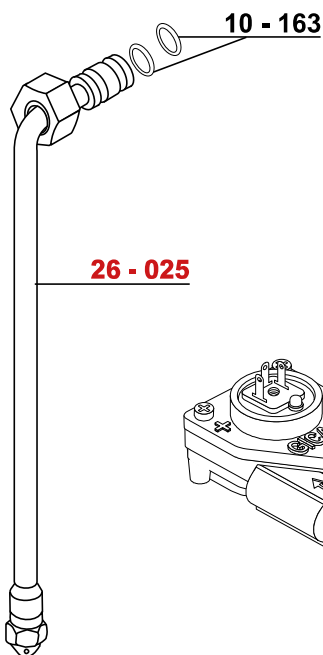

10 - 107
FILETTO 3/8

26 - 220
FILETTO 3/8

13 - 228

10 - 186

GRUPPO PUB

14 - 165
RL /301E2C/F V. 220

GREEN 26 - 047
TEFLON 26 - 244

RUBINETTO ACQUA CON LEVA SNODATA

19 - 064
Ø 184 x 170 mm.

19 - 017 GREEN

19 - 054 1 - 2 GR. W. 3.000 V. 220/380

19 - 055 2 GR. W. 4.000 V. 220/380

10 - 228
TEFLON

19 - 066 cm 23 W. 3.000 V. 220/380

19 - 067 cm 29 W. 4.500 V. 220/380

10 - 228
TEFLON

26 - 281 cm 14 W. 1.800 V. 220

18 - 099
1/4"

11 - 643
1/4"

19 - 022

12 - 170

19 - 025

19 - 022

19 - 022

15 - 106
1/4" M.F.

13 - 301

2 GR. W. 4.360 V230/400 mm310

13 - 302

3 GR. W. 5.470 V230/400 mm400

19 - 042
2 GRUPPI
438264

19 - 043
3 GRUPPI
438265

19 - 040