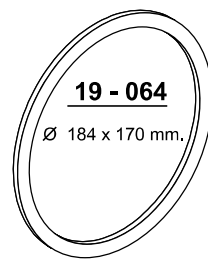

26 - 009 LUCIFER
14 - 134

18 - 036

10 - 208

26 - 004

19 - 056

12 - 237
1 TAZZA - 7 gr.

18 - 061
72 x 56 x 8,2

12 - 238
2 TAZZE - 14 gr.

19 - 064
Ø 184 x 170 mm.

19 - 017 GREEN

19 - 054 1 - 2 GR. W. 3.000 V. 220/380

19 - 055 2 GR. W. 4.000 V. 220/380

10 - 228
TEFLON

19 - 066 cm 23 W. 3.000 V. 220/380

19 - 067 cm 29 W. 4.500 V. 220/380

10 - 228
TEFLON

26 - 281 cm 14 W. 1.800 V. 220

18 - 099
1/4"

11 - 643
1/4"

19 - 022

12 - 170

19 - 025

19 - 022

19 - 022

15 - 106
1/4" M.F.

13 - 301

2 GR. W. 4.360 V230/400 mm310

13 - 302

3 GR. W. 5.470 V230/400 mm400

19 - 042
2 GRUPPI
438264

19 - 043
3 GRUPPI
438265

19 - 040