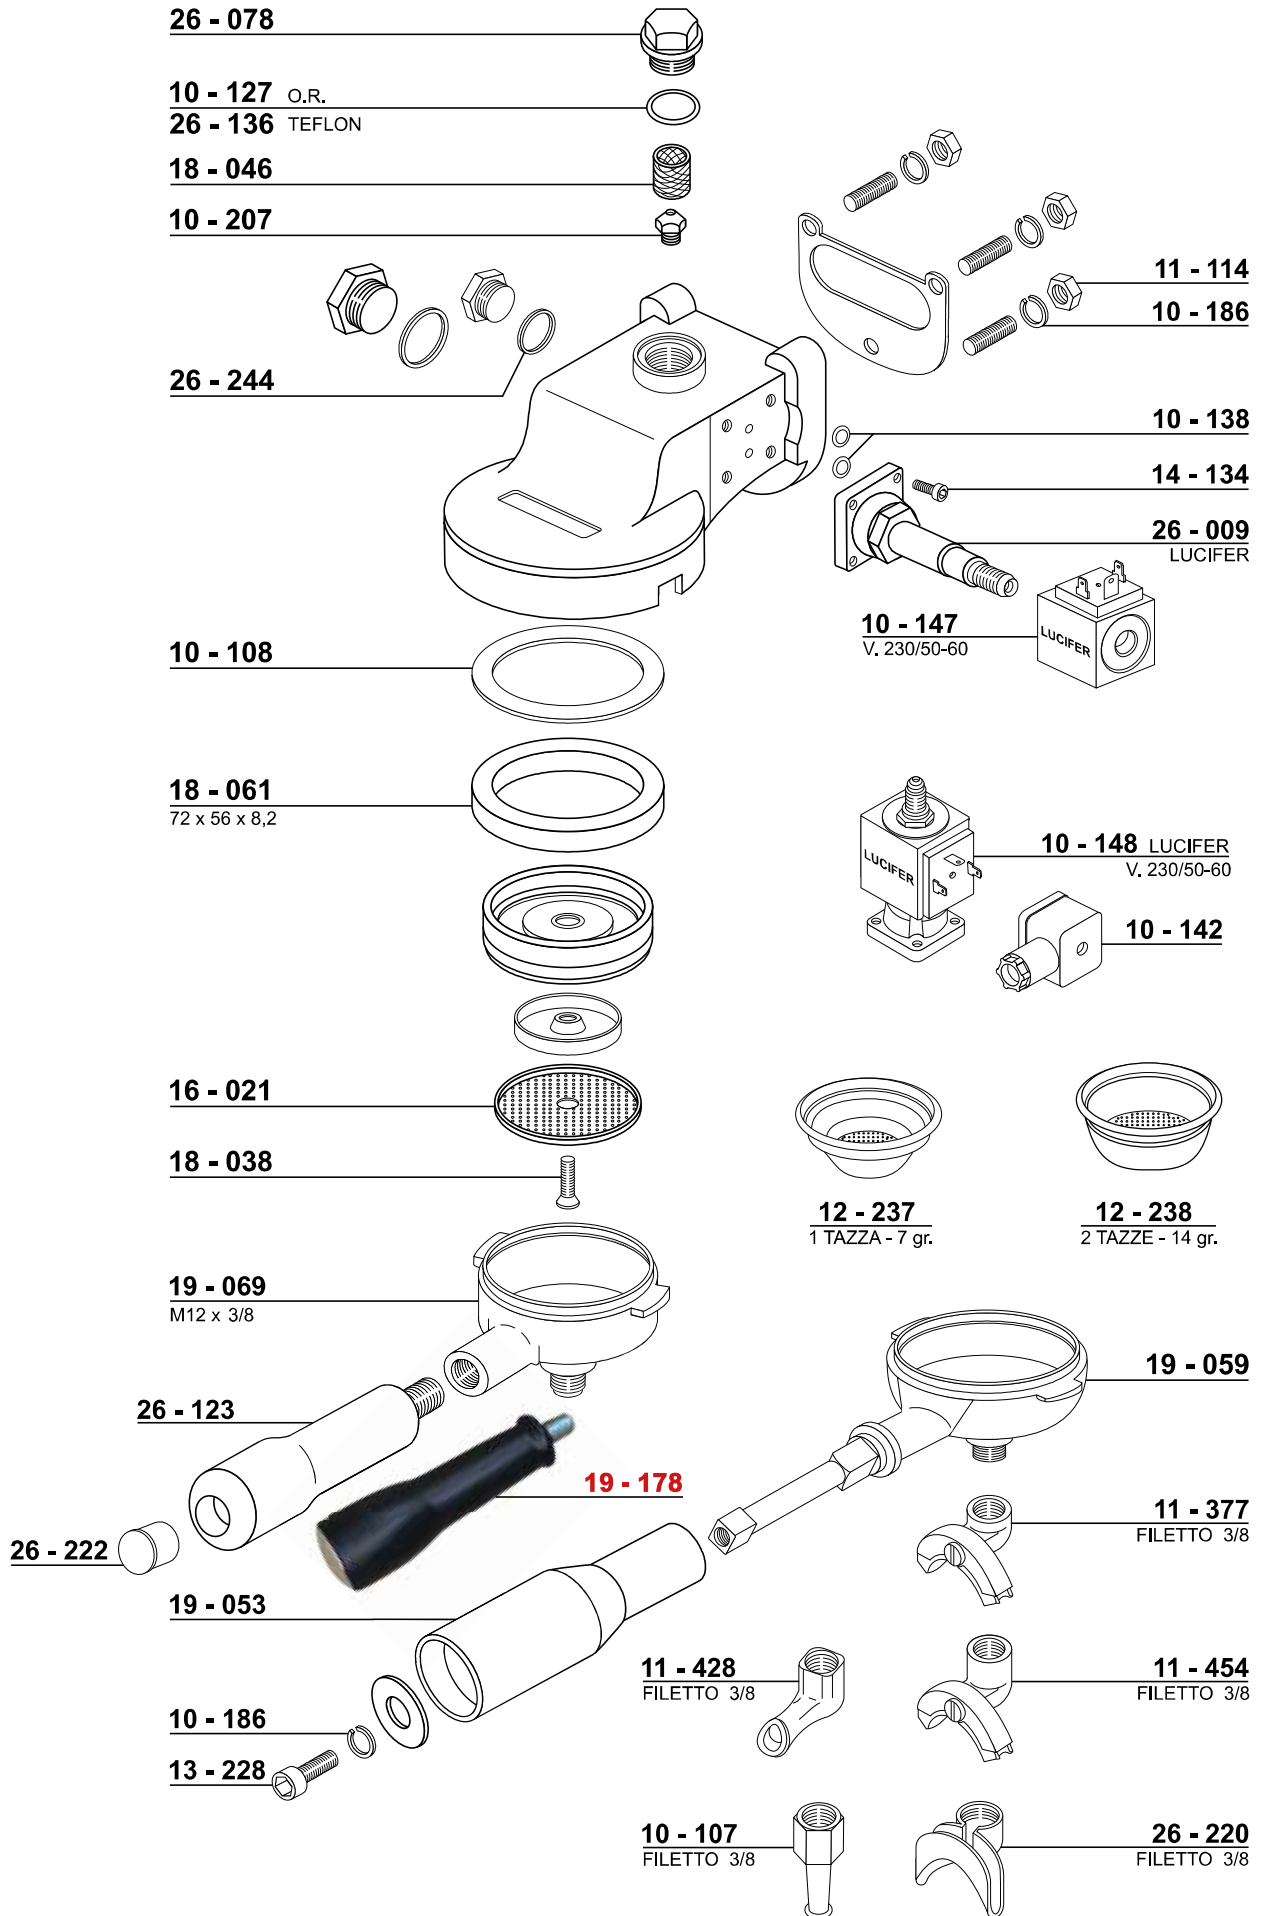

10 - 107
FILETTO 3/8

26 - 220
FILETTO 3/8

13 - 228

10 - 186

GRUPPO PUB

14 - 165
RL /301E2C/F V. 220

GREEN 26 - 047
TEFLON 26 - 244

RUBINETTO ACQUA CON LEVA SNODATA

19 - 064
Ø 184 x 170 mm.

19 - 017 GREEN

19 - 054 1 - 2 GR. W. 3.000 V. 220/380

19 - 055 2 GR. W. 4.000 V. 220/380

10 - 228
TEFLON

19 - 066 cm 23 W. 3.000 V. 220/380

19 - 067 cm 29 W. 4.500 V. 220/380

10 - 228
TEFLON

26 - 281 cm 14 W. 1.800 V. 220

18 - 099
1/4"

11 - 643
1/4"

19 - 022

12 - 170

19 - 025

19 - 022

19 - 022

19 - 041

19 - 180
CANDELIERE