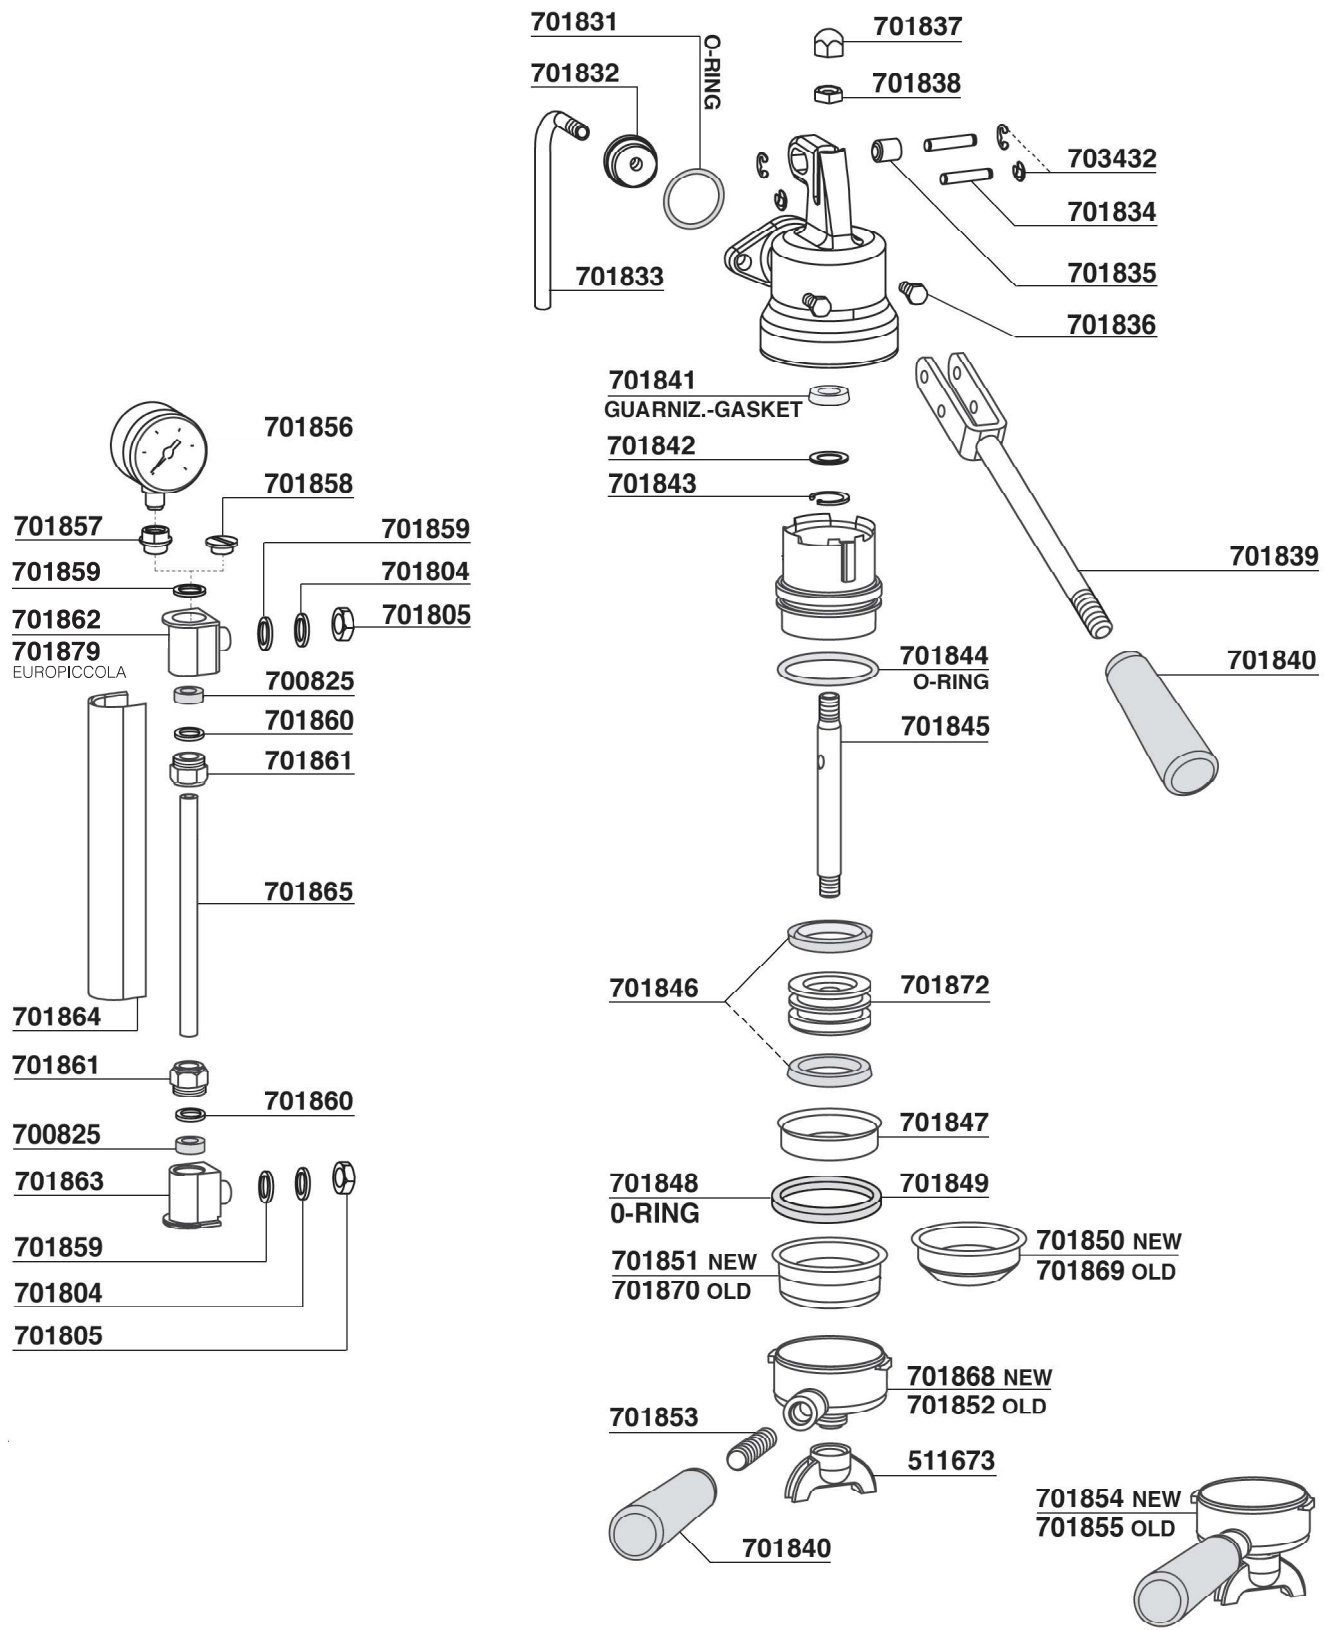

## EUROPICCOLA - PROFESSIONAL MODELLO CROMATO - CHROMED MODEL

146

**EUROPICCOLA - PROFESSIONAL**

**MODELLO CROMATO - CHROMED MODEL**

**KIT COMPLETO GUARIZIONI EUROPICCOLA** COD. 701866  
**EUROPICCOLA GASKET COMPLETE KIT**

**KIT COMPLETO GUARNIZIONI PROFESSIONAL** COD. 701867  
**PROFESSIONAL GASKET COMPLETE KIT**