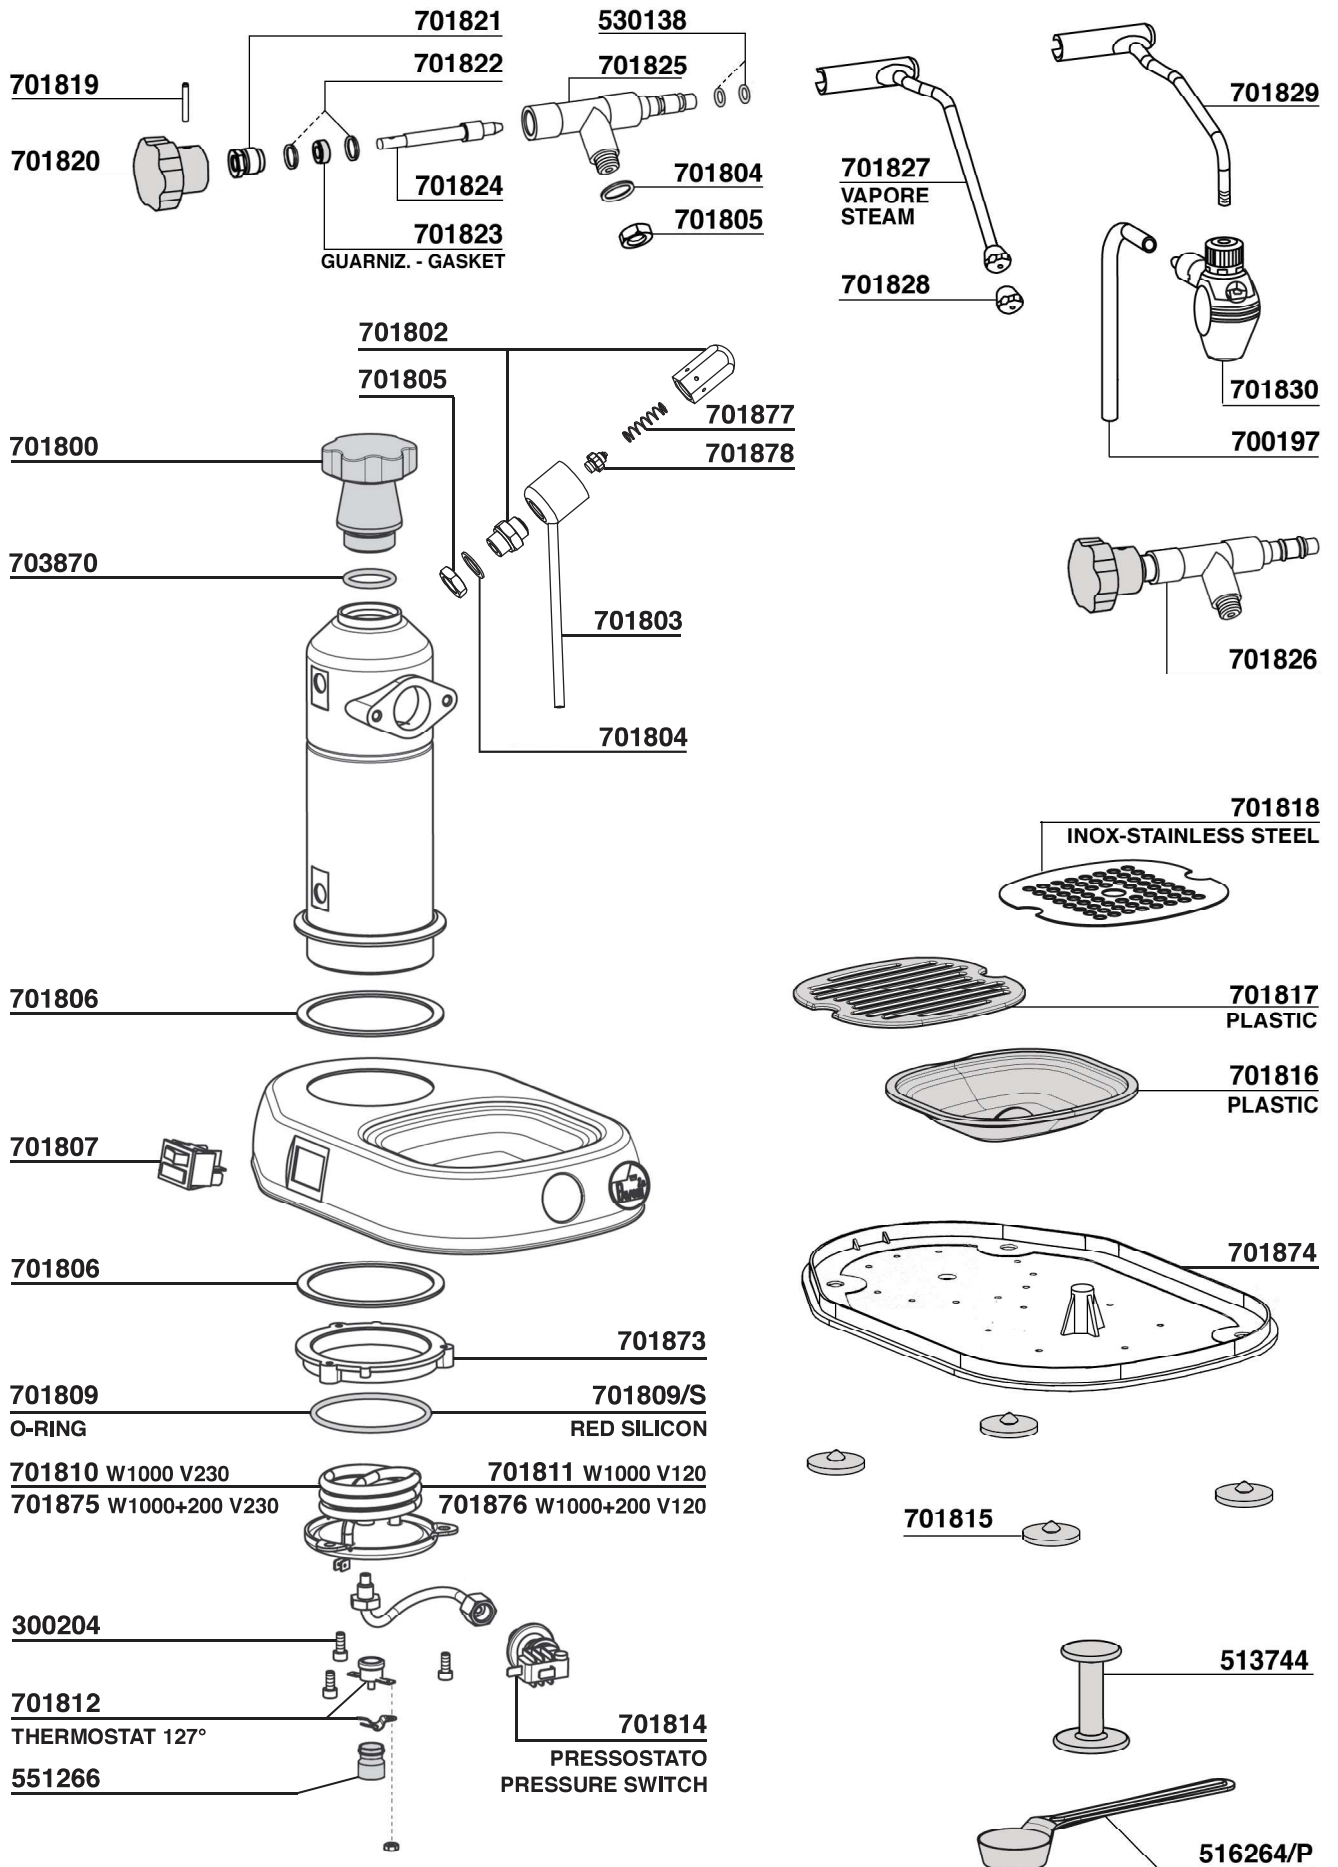

## EUROPICCOLA - PROFESSIONAL MODELLO CROMATO - CHROMED MODEL

146

**EUROPICCOLA - PROFESSIONAL**

**MODELLO CROMATO - CHROMED MODEL**

**KIT COMPLETO GUARIZIONI EUROPICCOLA** COD. 701866  
**EUROPICCOLA GASKET COMPLETE KIT**

**KIT COMPLETO GUARNIZIONI PROFESSIONAL** COD. 701867  
**PROFESSIONAL GASKET COMPLETE KIT**