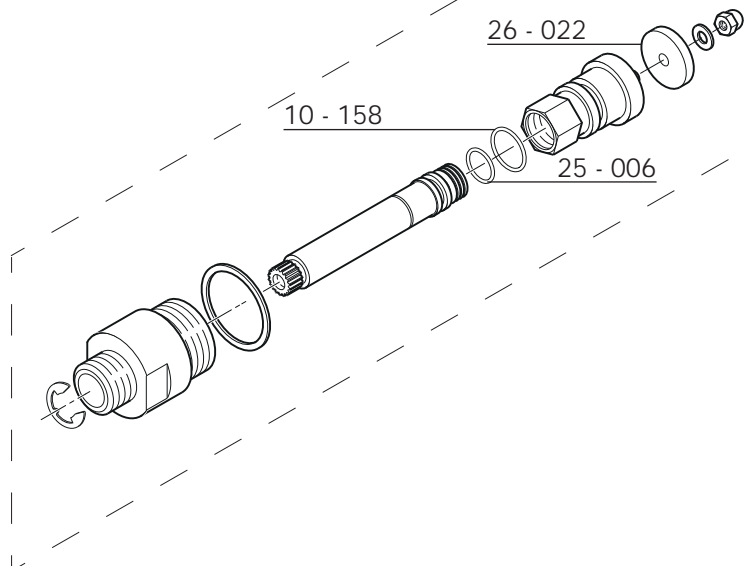

27 - 033
DA 2012

PRIMA SERIE

26 - 022

10 - 158

25 - 006