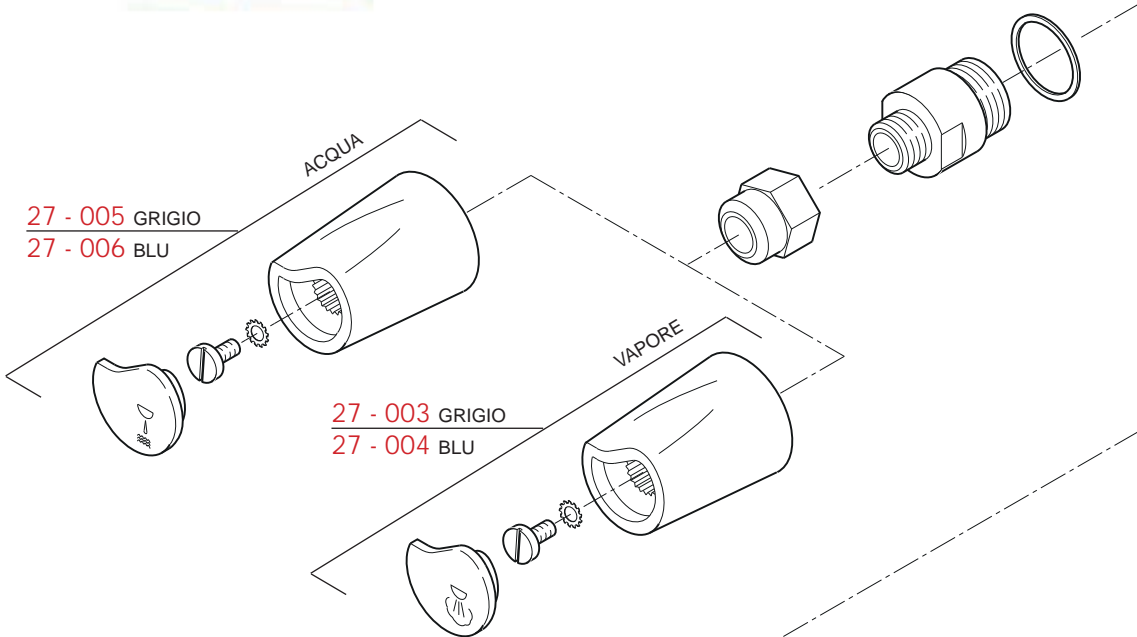

27 - 005 GRIGIO
27 - 006 BLU