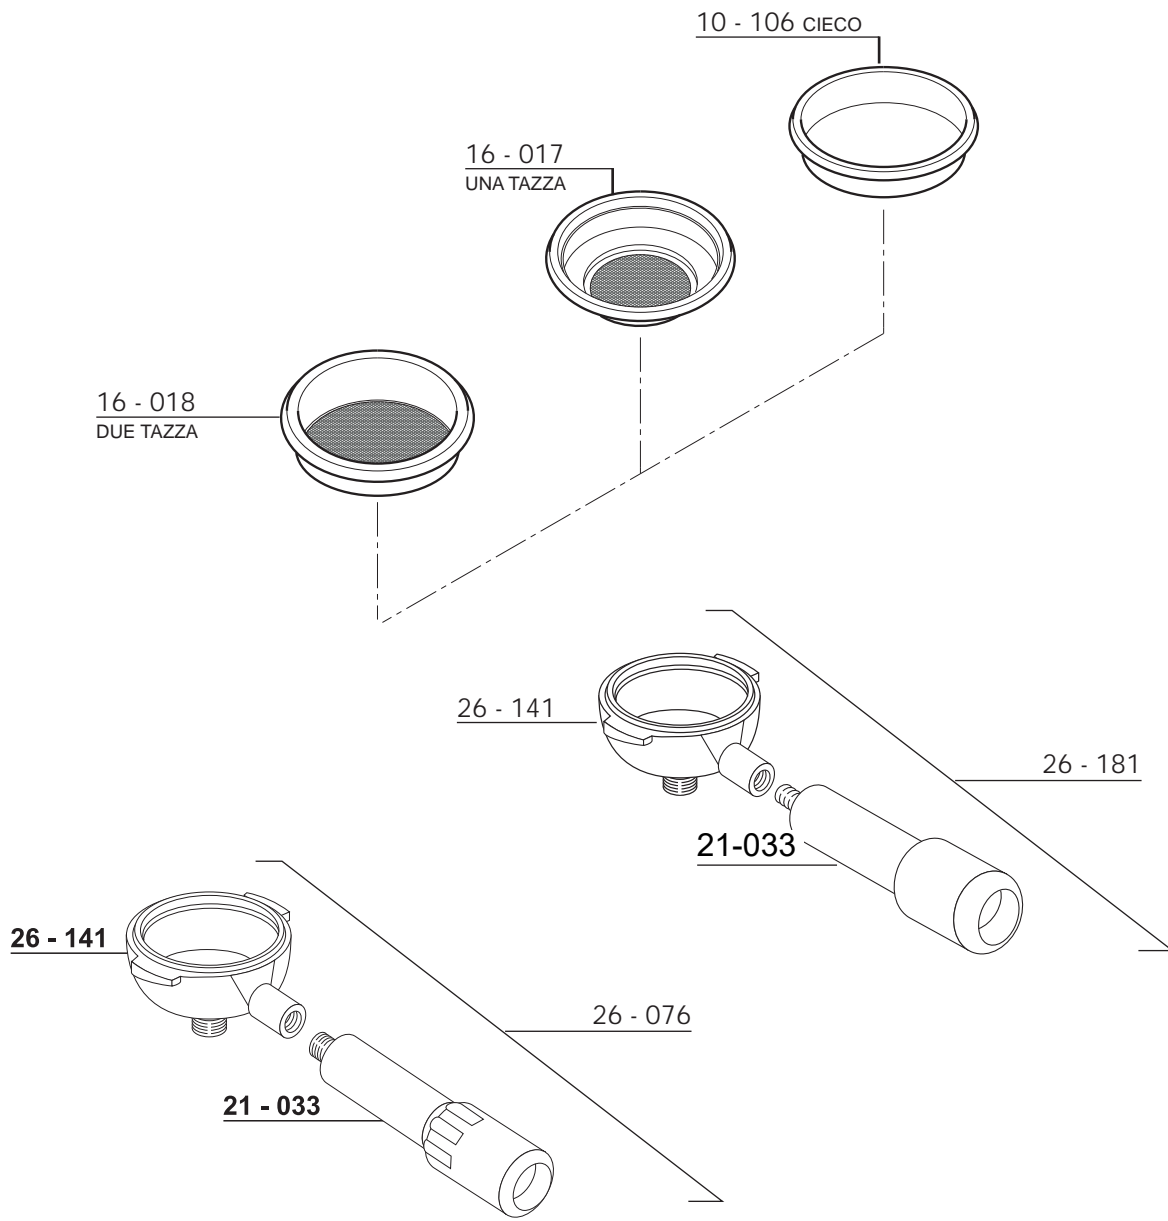

26 - 220
FILETTO 3/8

11 - 428
FILETTO 3/8

GRUPPO A LEVA

B2000 - B2006

ELLISSE

PORTAFILTRI

RUBINETTI ACQUA / VAPORE / VALVOLA ESPANSIONE / RITEGNO

RUBINETTO ELLISSE

26 - 007 FIBRA
26 - 163 TEFLON

27 - 015
Ø 172x150

- 26 - 019 1 GR. W. 2.000 V. 220
- 26 - 020 2 GR. W. 3.500 V. 220
- 26 - 021 3 GR. W. 5.000 V. 220

18 - 099
1/4"

11 - 486 1/4"
LUNGA OTTONE

11 - 643 1/4"
CORTA INOX

10 - 124
RAME

26 - 024

10 - 124
RAME

12 - 021

12 - 023
Ø mm 10

16 - 111
CERTIFICATA
CERTIFIED

1/2"

27 - 016

27 - 017

10 - 156

Ø 15

Ø 12

11 - 484
ROSSO-RED

SPIA V.230

- 26 - 073 RL 40/3ES/F V. 230
- 26 - 268 RL 30/4ESS/F V. 230

27 - 014