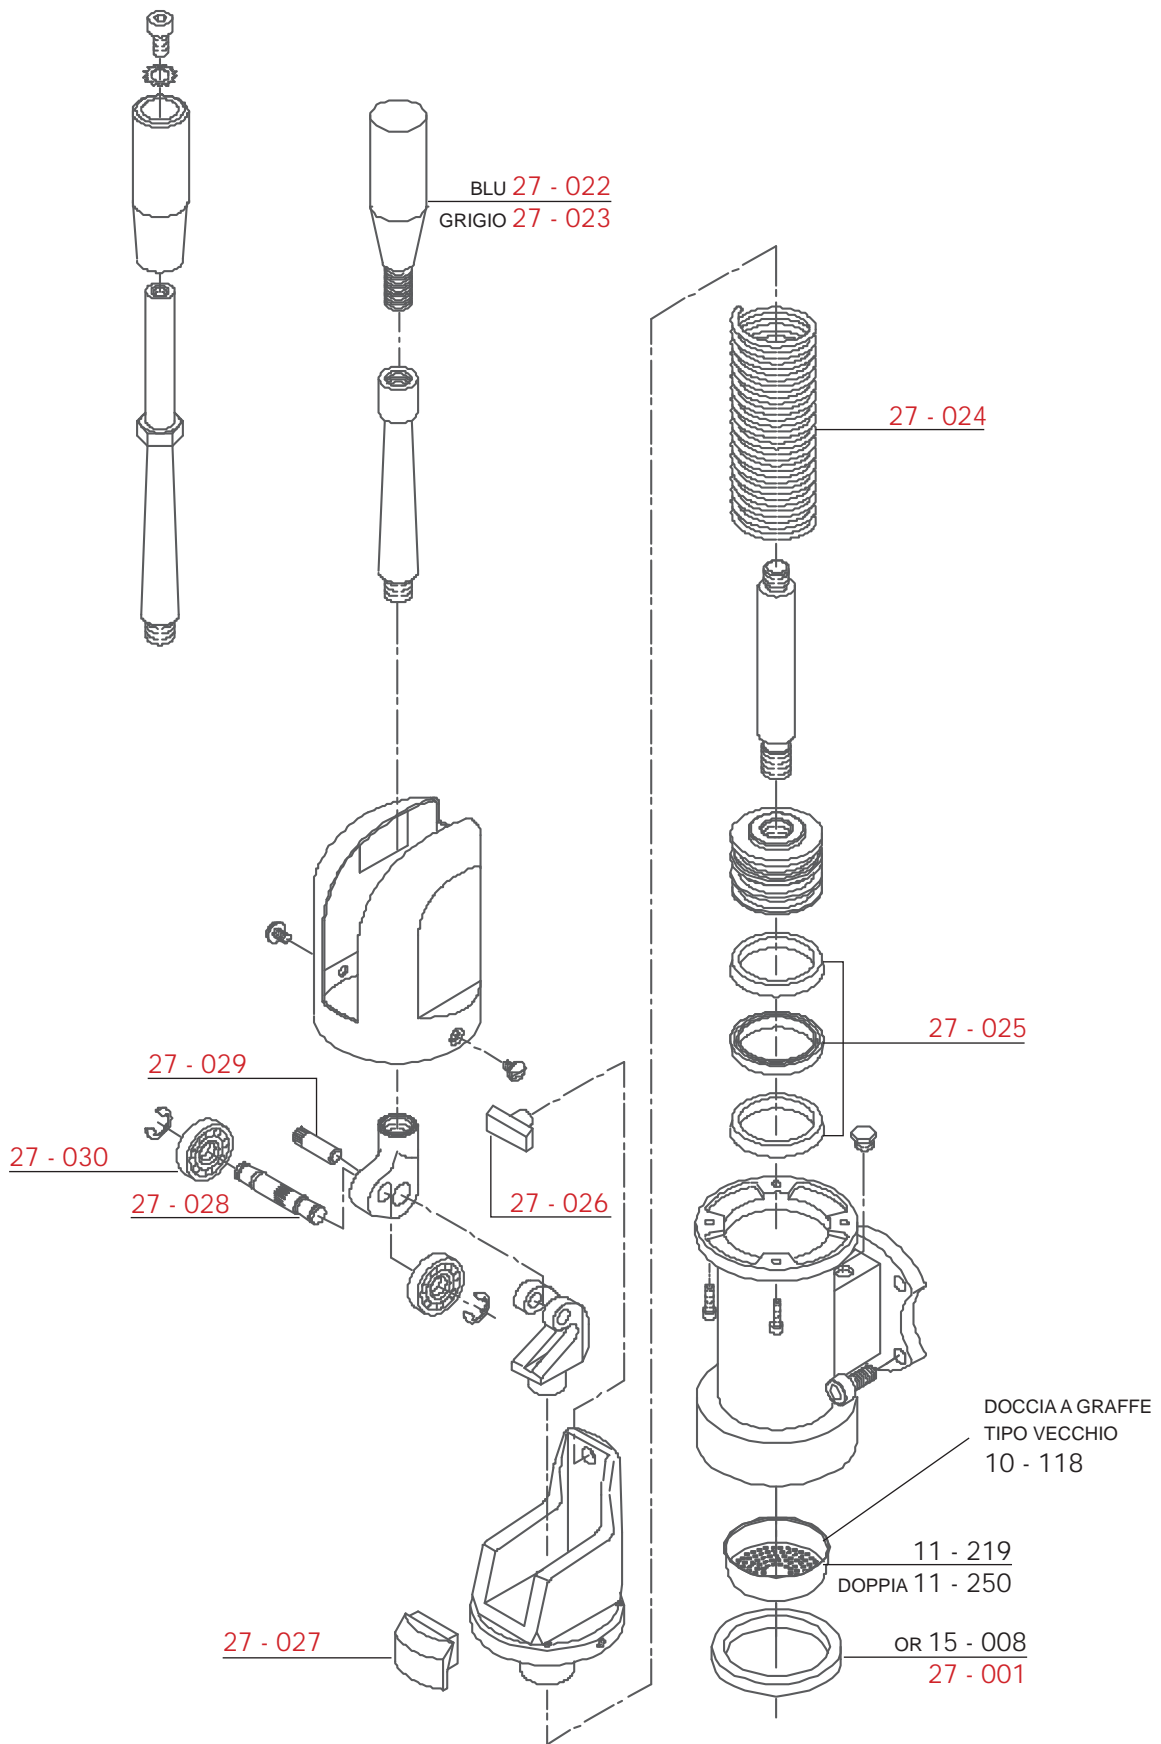

GRUPPO A LEVA