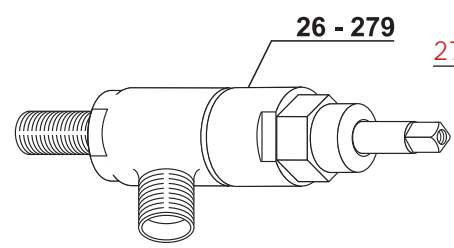

26 - 299
3 VIE ODE 1/8G 220V

10 - 208

26 - 181

27 - 001

18 - 090

16 - 021

27 - 031
M 5X16

11 - 377
FILETTO 3/8

26 - 220
FILETTO 3/8

11 - 428
FILETTO 3/8

GRUPPO A LEVA

B2000 - B2006

ELLISSE

PORTAFILTRI

RUBINETTI ACQUA / VAPORE / VALVOLA ESPANSIONE / RITEGNO

RUBINETTO ELLISSE

26 - 007 FIBRA
26 - 163 TEFLON

27 - 015
Ø 172x150

- 26 - 019 1 GR. W. 2.000 V. 220
- 26 - 020 2 GR. W. 3.500 V. 220
- 26 - 021 3 GR. W. 5.000 V. 220

18 - 099
1/4"

11 - 486 1/4"
LUNGA OTTONE

11 - 643 1/4"
CORTA INOX