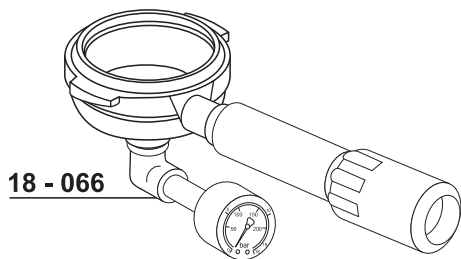

26 - 299
3 VIE ODE 1/8G 220V

10 - 208

26 - 181

27 - 001

18 - 090

16 - 021

27 - 031
M 5X16

11 - 377
FILETTO 3/8

26 - 220
FILETTO 3/8

11 - 428
FILETTO 3/8

GRUPPO A LEVA

B2000 - B2006

ELLISSE

PORTAFILTRI

RUBINETTI ACQUA / VAPORE / VALVOLA ESPANSIONE / RITEGNO

RUBINETTO ELLISSE