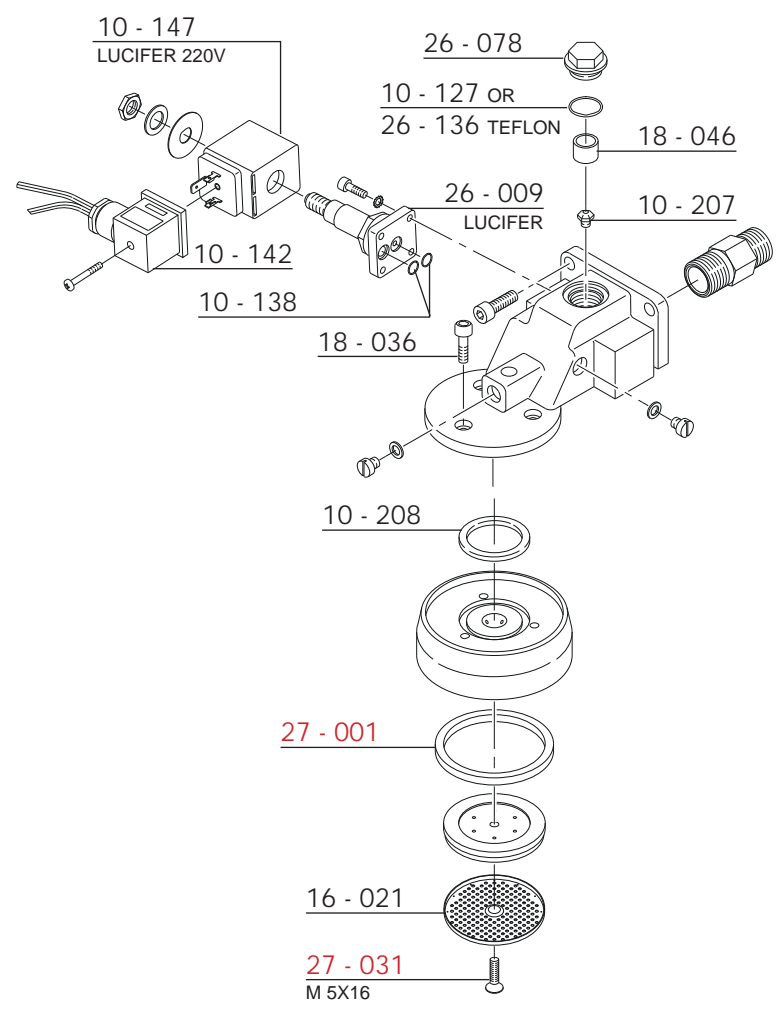

26 - 299
3 VIE ODE 1/8G 220V

10 - 208

26 - 181

27 - 001

18 - 090

16 - 021

27 - 031
M 5X16

11 - 377
FILETTO 3/8

26 - 220
FILETTO 3/8

11 - 428
FILETTO 3/8

GRUPPO A LEVA

B2000 - B2006

ELLISSE

PORTAFILTRI

RUBINETTI ACQUA / VAPORE / VALVOLA ESPANSIONE / RITEGNO

RUBINETTO ELLISSE

26 - 007 FIBRA
26 - 163 TEFLON

27 - 015
Ø 172x150

- 26 - 019 1 GR. W. 2.000 V. 220
- 26 - 020 2 GR. W. 3.500 V. 220
- 26 - 021 3 GR. W. 5.000 V. 220

18 - 099
1/4"

11 - 486 1/4"
LUNGA OTTONE

11 - 643 1/4"
CORTA INOX

27 - 017

10 - 156

Ø 15

Ø 12

11 - 484
ROSSO-RED

SPIA V.230

- 26 - 073 RL 40/3ES/F V. 230
- 26 - 268 RL 30/4ESS/F V. 230

27 - 014