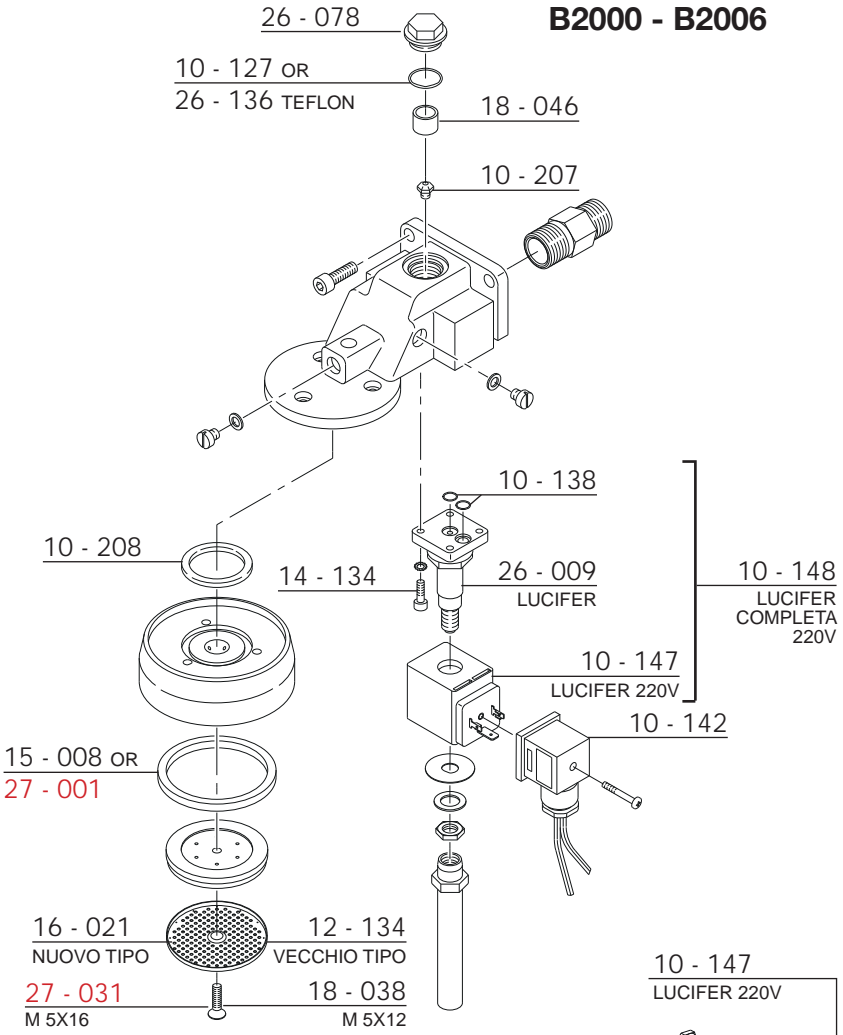

26 - 299
3 VIE ODE 1/8G 220V

10 - 208

26 - 181

27 - 001

18 - 090

16 - 021

27 - 031
M 5X16

11 - 377
FILETTO 3/8

26 - 220
FILETTO 3/8

11 - 428
FILETTO 3/8

GRUPPO A LEVA

B2000 - B2006

ELLISSE

PORTAFILTRI

RUBINETTI ACQUA / VAPORE / VALVOLA ESPANSIONE / RITEGNO

RUBINETTO ELLISSE

26 - 007 FIBRA
26 - 163 TEFLON

27 - 015
Ø 172x150

- 26 - 019 1 GR. W. 2.000 V. 220
- 26 - 020 2 GR. W. 3.500 V. 220
- 26 - 021 3 GR. W. 5.000 V. 220

18 - 099
1/4"

11 - 486 1/4"
LUNGA OTTONE

11 - 643 1/4"
CORTA INOX

27 - 017

10 - 156

Ø 15

Ø 12

11 - 484
ROSSO-RED

SPIA V.230

- 26 - 073 RL 40/3ES/F V. 230
- 26 - 268 RL 30/4ESS/F V. 230

27 - 014