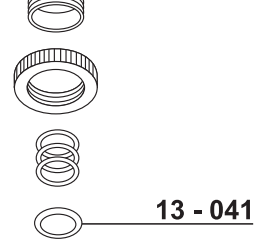

26 - 299
3 VIE ODE 1/8G 220V

10 - 208

26 - 181

27 - 001

18 - 090

16 - 021

27 - 031
M 5X16

11 - 377
FILETTO 3/8

26 - 220
FILETTO 3/8

11 - 428
FILETTO 3/8

GRUPPO A LEVA

B2000 - B2006

ELLISSE

PORTAFILTRI

RUBINETTI ACQUA / VAPORE / VALVOLA ESPANSIONE / RITEGNO

RUBINETTO ELLISSE

10 - 124
RAME

26 - 024

10 - 124
RAME

12 - 021

12 - 023
Ø mm 10

16 - 111
CERTIFICATA
CERTIFIED

1/2"

27 - 016

27 - 017

10 - 156

Ø 15

Ø 12

11 - 484
ROSSO-RED

SPIA V.230

- 26 - 073 RL 40/3ES/F V. 230
- 26 - 268 RL 30/4ESS/F V. 230

27 - 014