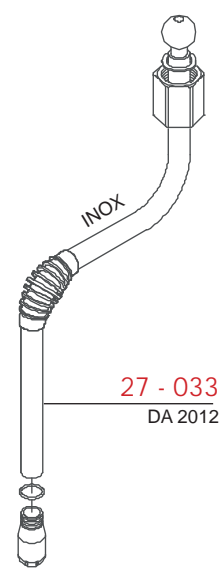

26 - 299
3 VIE ODE 1/8G 220V

10 - 208

26 - 181

27 - 001

18 - 090

16 - 021

27 - 031
M 5X16

11 - 377
FILETTO 3/8

26 - 220
FILETTO 3/8

11 - 428
FILETTO 3/8

GRUPPO A LEVA

B2000 - B2006

ELLISSE

PORTAFILTRI

RUBINETTI ACQUA / VAPORE / VALVOLA ESPANSIONE / RITEGNO

RUBINETTO ELLISSE

26 - 007 FIBRA
26 - 163 TEFLON

27 - 015
Ø 172x150

- 26 - 019 1 GR. W. 2.000 V. 220
- 26 - 020 2 GR. W. 3.500 V. 220
- 26 - 021 3 GR. W. 5.000 V. 220

18 - 099
1/4"

11 - 486 1/4"
LUNGA OTTONE

11 - 643 1/4"
CORTA INOX

27 - 017

10 - 156

Ø 15

Ø 12

11 - 484
ROSSO-RED

SPIA V.230

- 26 - 073 RL 40/3ES/F V. 230
- 26 - 268 RL 30/4ESS/F V. 230

27 - 014