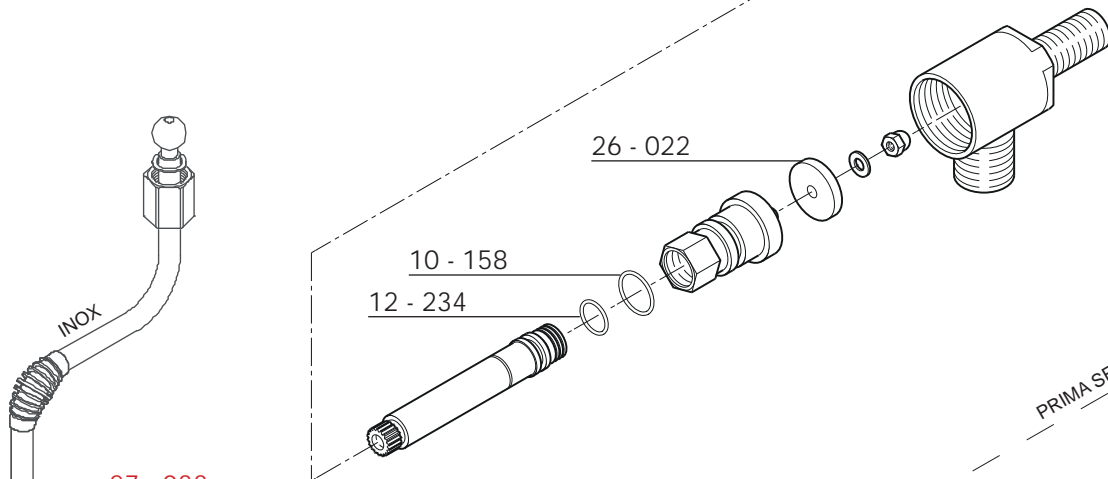

27 - 003 GRIGIO
27 - 004 BLU

26 - 022

10 - 158
12 - 234