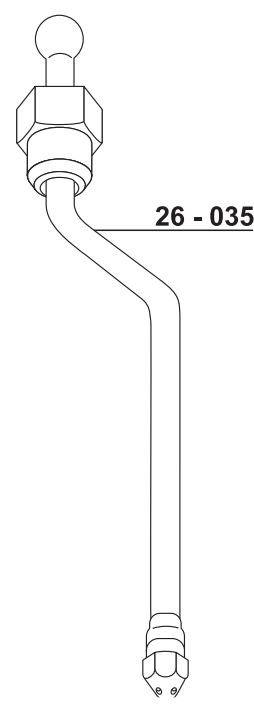

26 - 299
3 VIE ODE 1/8G 220V

10 - 208

26 - 181

27 - 001

18 - 090

16 - 021

27 - 031
M 5X16

11 - 377
FILETTO 3/8

26 - 220
FILETTO 3/8

11 - 428
FILETTO 3/8

GRUPPO A LEVA

B2000 - B2006

ELLISSE

PORTAFILTRI

RUBINETTI ACQUA / VAPORE / VALVOLA ESPANSIONE / RITEGNO

RUBINETTO ELLISSE

10 - 158

25 - 006

RESISTENZE E VARIE

27 - 012

Ø32x155

27 - 011

26 - 006 FIBRA
26 - 162 TEFLON

10 - 228 27 - 013

27 - 017

10 - 156

Ø 15

Ø 12

11 - 484
ROSSO-RED

SPIA V.230

- 26 - 073 RL 40/3ES/F V. 230
- 26 - 268 RL 30/4ESS/F V. 230

27 - 014